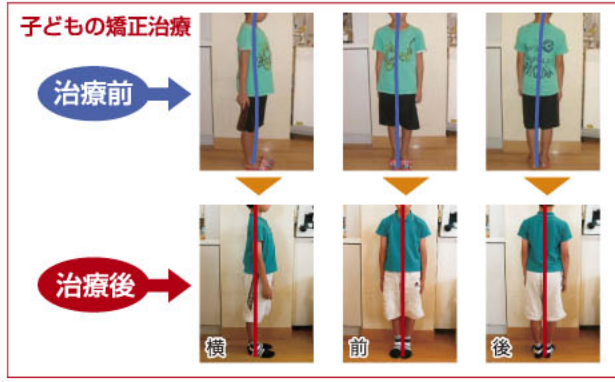

「ちなみに」「呼吸」も咬み合わせに影響します。常に口が開いていることで唇の筋肉が働かなくなり、その結果、下あごの位置がずれ、咬み合わせが悪くなってしまいます。呼吸はアレルギー性鼻炎などが原因になっていることが多いので、そうした場合には歯科的治療に加え、耳鼻科での治療も必要になってきます。

総合的な治療で、矯正をより確実なものに

また、矯正をする上でぜひ理解しておきたいのが、矯正とは単に歯を動かしてきれいに並べればよいというわけではなく、矯正が必要になったのはそれぞれ原因があり、例えば、歯周病によって歯がぐらついたことで咬み合わせが悪くなったのなら、原因である歯周病の治療を併せて行う必要が出てきます。あるいは事故などで歯を失ってしまったことが原因で正しい咬み合わせができなくなったのであれば、インプラント治療などにより、まず、歯を取り戻す必要が生じてきます。

矯正を確実なものにするためには、矯正専門医による専門的な治療はもとより、歯周病専門医やインプラント専門医など各専門スタッフとの連携がとれていなければいけません。目に見えている部分だけを治せばいいという対症療法的な治療ではなく、病因に応じた総合的な矯正治療が大事だということをご覚悟しておきたいものです。

矯正専門医のほか、歯周病専門医、インプラント専門医など各専門スタッフが揃ったパール歯科クリニックなら、そうした総合的な矯正治療が可能です。同院の矯正治療についてわかりやすく説明された小冊子も用意されていますので、矯正を考えている人はぜひお気軽にお問い合せ下さい。来院された方に差し上げています。

子どもの猫背、何度注意しても治らない…

咬み合わせと姿勢との関係、あまりピンと来ない人も多いですね。ふだんほとんど意識することはありませんが、実は下あごの位置は全身のバランスを保つのに重要な役割(バランス)を担っています。というのも、上の歯列に対して、下の歯列が前に出ている(下顎後退型)など、逆に後退している(下顎前突型)など咬み合わせが悪い(下あごが正しい位置にない)と、気道が十分に確保できない状態になり、必要な酸素を体内に取り込むために必然的に猫背にならざるを得ないという状況が生じてしまうのです。

従って、咬み合わせをよくしないことにはいつまでもたっても正しい姿勢にはならず、注意すればすれほど、子どもにもストレスを与えてしまうことにもなりかねません。また、このことは姿勢だけでなく、子どもの表情や学力などにもかかわる可能性があるともいわれています。