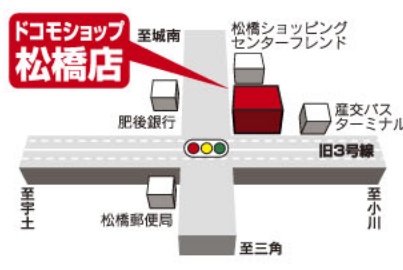

家族や親友と、写真やメモを共有して楽しめる月額無料の伝言版サービスは?

ヒント! ドコモ コユニティ

スタンプはここに押して下さい

ドコモショップ 松橋店

☎0120-077-608

宇城市松橋町松橋861  
営業時間/AM10:00~PM7:00

開催中のHAPPY docomo キャンペーンでは お店で何が当たる?

ヒント! ハピオン