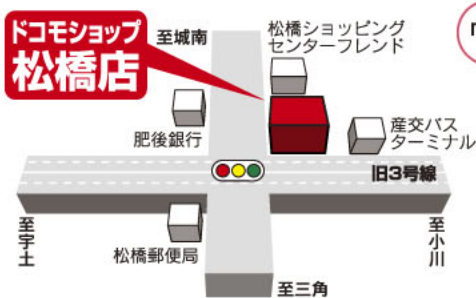

スタンプはここに押して下さい

ヒント! デジタルフォトフーム

ドコモショップ 松橋店

☎0120-077-608

宇城市松橋町松橋861
営業時間/AM10:00~PM7:00

問題 4

データ通信やスマートフォンで、ドコモが提供しているプロバイダは?

スタンプはここに押して下さい