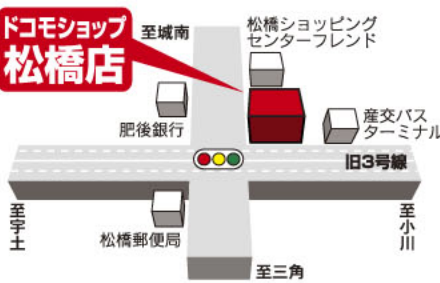

ドコモショップ 松橋店

☎0120-077-608

宇城市松橋町松橋861
営業時間/AM10:00~PM7:00