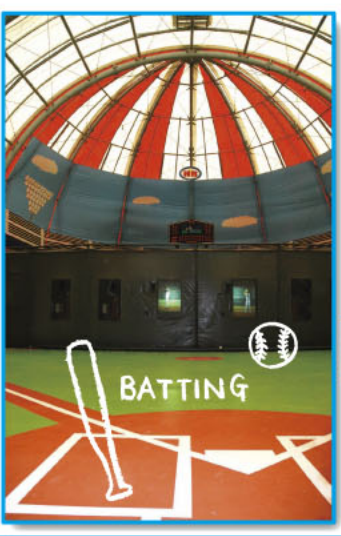

BATTING

バッティングマシンゲーム
20球 300円

広~いドーム内に造られた本格的なバッティングコーナーでは、80~120km(左・右)の投球が楽しめます。★スタンプカード20ポイントで2ゲーム無料!!

楽市楽座
ウエストランド
☎ 0964-43-4500
🕒 10:00~24:00

“ご当地もの”のお菓子やラーメンなど、オリジナルリテイアふれる景品が魅力のキャッチャーゲームコーナー。ウサビッチャーやワンピースなど人気キャラ商品も多数投入中!

INFORMATION
シネマサービス

TOHO宇城バリューの当日シネマチケット(半券可)を提示すると、ゲームメダル10枚サービスまたはキャッチャーゲーム1回無料!!

お買い物サービス

宇城バリュー内のショップの1,000円以上のレシート提示で、ゲームメダル10枚サービスまたはキャッチャーゲーム1回無料!!

メルマガが会員登録中!

会員登録すると、キャッチャーゲーム1回無料など、毎月嬉しい特典が!

“ラクイチ”ならではの景品など、ここでしか味わえない楽しさが満載です。ぜひどうぞ!

スタッフ 塚本洋平さん

AEON MALL

ひとも、まちも、きらきら。

イオンモール宇城バリュー

〒869-0606 熊本県宇城市小川町河江1-1 TEL 0964-34-6600

http://uki-value.aeonmall.com

年中無休

無料駐車場 約3,800台

コミュニティバスで行こう!

JR小川駅より毎日運行中!

9:30から21:30まで30分間隔で運行
※但し、12:00と15:00と19:00の運行はありません。

コミュニティバス 運行表 [JR小川駅発時刻表]	8	1	2
9:30	クリーニングおのみや(栄寿町前)	小川駅	明治牛乳小川営業所(栄松の本町出入口)
10:00/10:30			
11:00/11:30			
12:30			
13:00/13:30	市立ふれあいスポーツセンター前	コミュニティバス 停留所	やすらぎの湯
14:00/14:30			
15:30			
16:00/16:30			
17:00/17:30			
18:00/18:30			
19:30	本棟エントランス前	TOHO 宇城バリュー	おおもり病院
20:00/20:30			
21:00/21:30			

Event Information

1 第12回 うきうきDEフリマ

掘り出し物いっぱい! 恒例フリーマーケット「うきうきDEフリマ」を開催!!
主催: BS広告社 うきうきぶれず編集部

開催日 7月31日(土)

時間 10:00~15:00

場所 TOHO宇城バリュー1F イオンホール

2 ラグジャンキー スペシャル サマーセール

キャミソール、Tシャツ、ショーパンなどの夏物商品が525円から多数取り揃えてあります。
主催: ラブジャンキー

開催日 7月31日(土)・8月1日(日)

時間 10:00~21:00 ※8月1日のみ19時まで

場所 オアシスコート