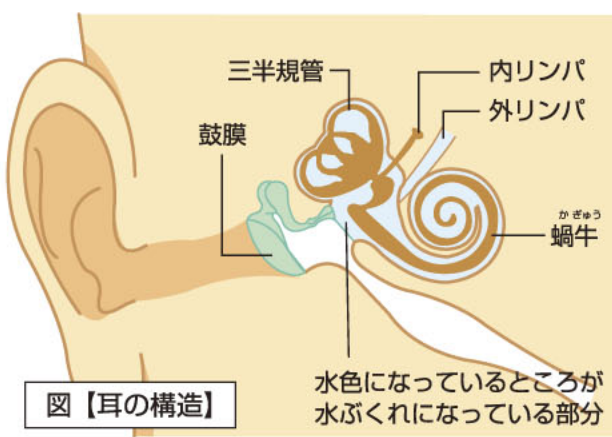

Q — メニエール病とは？

A 松吉 耳鳴りや耳の詰まった感じなど、耳の症状とともに突然起こるめまいです。昔からよく聞く病名で、「めまいメニエール病」と思っている人も多いようですが、実際のメニエール病の頻度は、熊本大学病院耳鼻咽喉科で、めまいの統計をまとめた私の論文では、全めまい症例のうち、確実および疑い例合わせても18%でした。開院2年の当クリニックでも15.4%です。

Q — 原因は？

A 松吉 メニエール病の原因は、内耳のリンパ液が増えすぎることです。リンパ液が増えすぎると内耳が水ぶくれになり(図参照)、耳鳴り、難聴、めまいが起こるとされています。内耳の水腫が起こる原因は、近年の報告ではストレスや疲労が多くを占めるようです。

Q — 診断はどのように行いますか？

A 松吉 メニエール病の治療は他のめまいとは異なる場合があります。このため、まずは正確な診断を行うことが必要です。具体的には、赤外線CCDカメラで眼振(めまいが起きている時の異常な目の動き)を観察し、メニエール病の特徴的な目の動きがないかを調べます。また、聴力検査で低い音の聴こえが悪くなっているかを観察します。さらに、めまい出現とほぼ同時に耳鳴りや耳の詰まった感じ、難聴など耳の症状を伴うのも特徴です。

このように、メニエール病を含めためまいの診断には赤外線CCDカメラによる目の動きの観察と聴力検査が絶対に必要です。当院では必要に応じて内耳機能を正確に診断するために、温度刺激検査(冷たい空気を外耳道から入れてめまいの起こり方を観察します。これにより内耳機能の左右差を数値化可能)も行っています。

Q — 治療方法は？

A 松吉 まず、ストレスや疲労をなくすためにできるだけ休養をとって下さい。めまいが強い時には眼振(めまいが起きている時の異常な目の動き)を抑制するような薬や、内耳の水ぶくれを改善させる水薬を服用してもらいます。また、内耳の循環を改善する薬も使用するほか、聴力の悪化が強い場合には短期的にステロイドホルモンを処方します。さらに当院では、内耳の血流を改善し、治療効果を高めるためにスーパーライザー(光線治療器)を使用し、偏光近赤外線による星状神経節ブロック(交感神経の緊張緩和)も併用しています。

全てのめまいのうち、メニエール病の頻度は決して高くはありませんが、放置したまま再発を繰り返すと聴力が徐々に悪化し、耳鳴りや難聴が残存してしまう可能性があります。したがって、定期的な経過観察と再発予防のために、やや長期的な薬の継続が必要です。メニエール病を疑う症状があれば、早めに耳鼻科(めまいの専門医)を受診することをおすすめします。

水色になっているところが水ぶくれになっている部分

松橋耳鼻咽喉科・内科
クリニック

熊本県宇城市松橋町きらら2-2-15
☎0964-33-4133
FAX 0964-33-0111
http://www.matsubase-cl.com/
松橋 めまい 検索

●耳鼻咽喉科		
曜日	午前	午後
平日	9:00~13:00	14:00~18:00
土曜日	9:00~13:00	14:00~16:00
●内科		
曜日	午前	午後
平日	9:00~14:00	休診※
土曜日	9:00~14:00	休診※

※急患の方は院長が対応いたします。