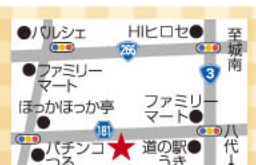

焼きモンブラン
220円

しっかりめの生地の中に、栗のペーストを丸めたものが入っています。ボリュームのある逸品。

マロンロール
1,575円

栗とメイブルの香りで幸せな気分になれる、しっとりふわふわのロールケーキ。七五三のお祝にも最適。

亜湖の木

モンブラン 420円

9月から販売開始の人気商品モンブラン。メレンゲと生クリームと栗の絶妙の美味しさが好評で、この時期を待っているファンも多いんですよ。10月末までの限定販売です。

☎0964-33-8880

宇城市松橋町久具320-5

☎9:30~19:00

(日・祝~18:00)

休 月曜

あり

波多満いちじくロール 818円

三角黒糖ロール 818円

熊本県産米粉100%使用。いちじくのプチプチとした感触、そして黒糖の深い甘みがしっとりふわふわの生地にマッチングしています。

千石松

1袋 120円

12個入 1,750円

口の中でスーッと溶けていくような食感が味わえ、お茶会などによく合うお菓子として重宝されています。

一心堂老舗

4個入 788円

8個入 1,575円

最近話題の生ドーナツが宇城地区にも上陸！チョコのスポンジの上に冷たいふわふわムースがドーナツ状に。トッピングの梨やマンゴー、カシスなどのフルーツソースが味を引き立てています。全部で8種類の味が楽しめますよ。

☎0964-22-0065

宇土市本町2-35

☎9:00~20:00 元旦 あり

パティスリー ISSHINDO

☎0964-26-1423

宇土市善通寺町観音95(宇土シティ1F)

☎10:00~20:00 あり

ショコラフランボワーズ

320円

ホイチゴの甘酸っぱいムースとチョコレートムースの甘さがピッタリで、さっぱりとした味に仕上がっています。

黒ごまときな豆乳プリン

200円

濃厚な豆乳を使用した、甘さ控えめのプリン。トッピングの黒みつのゼリーは深みのある甘さで、バランスよく調和されています。

Jouer ジュエ

アザラシ 310円

アザラシの表情がなんと可愛いケーキ♥。白い部分は生クリームで、中はティラミスになっています。月替わりで内容が変わり、次はキャラメルムースで「トラ」が登場予定！

☎0965-52-1182

八代郡氷川町鹿野321-1

☎9:00~20:00

休 不定

あり

キャラメル・サレ

450円

天草の塩を使用した、塩キャラメル味のクッキー。他にもメイプル風味やコーヒーフレーバー、アーモンドクッキーなど全部で6種類あります。ちょっとしたプレゼントにも最適(ラッピングはプラス100円)。袋入りもあり。220円。

ショートシフォン

生チョコオレンジ

290円

しっとりもちりした生地は熊本県産の米粉を使用。生地の中には刻んだオレンジの果肉が入っています。

シフォンケーキと焼き菓子の店 Pâtisserie PORTA

パティスリー ポルタ

フルーツオムレット 330円

バナナとカスタード、生クリームの上には季節のフルーツがたっぷり♪さっくりとした歯切れのいい生地とフルーツの相性が抜群です。幅広い年代に人気がある商品です。

☎0964-32-0505

宇城市松橋町曲野2163-1

松久工業ビル1F

☎10:00~19:00

休 火曜

あり

各店オススメ
スイーツ情報

大人気の定番スイーツに、これからの季節ならではの旬の素材を使った限定デザートなどなど、各店オススメのスイーツをご紹介します！さあ、注目のスイーツを食べ歩きしてみたいですか？

白玉甘味 1袋 262~315円

きな粉、黒胡麻、黒みつ、抹茶みつ、つぶあん、こしあんなど全9種類。冷凍の状態で持ち帰りできます。

うきぶれ読者限定
「うきぶれを見た」と言って、白玉甘味4袋購入すると
送料1,000円に!!

和栗のシュー

189円