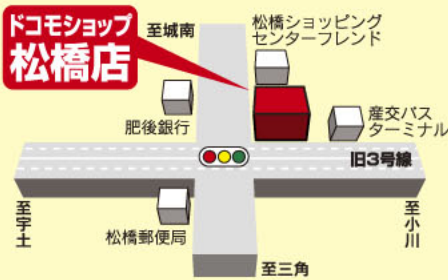

ドコモショップ 松橋店

☎0120-077-608

宇城市松橋町松橋861
営業時間/AM10:00~PM7:00