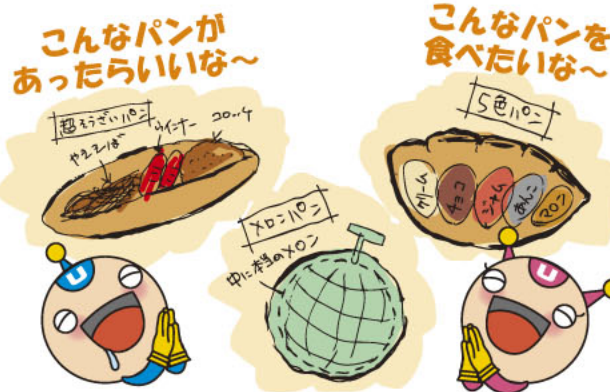

商品のお申し込み、お問い合わせは
ダスキンフランチャイズチェーン加盟店
ダスキン 昭栄 〒869-0502 宇城市松橋町松橋660-1 店コード 1940023 購入商品はお届け致します。
☎0120-32-0719 FAX 0964-33-2443

食物繊維いっぱい! ビタミンCたっぷり!
だからお腹スッパリ、いっしょに若々しく。
お茶感覚で手軽に飲める「美人の葉」は、1杯たった1さじで、緑茶と8種類の天然植物の栄養素や、キトサン、ビタミンCが簡単に摂れる。飲む健康食品。葉をそのまま粉にしているので、緑茶や天然植物本来が持っている有効成分を無駄なく摂ることができま

毎日続けて、スッパリお腹、キレイな身体。
ダスキンの飲む健康食品「美人の葉」
必要な栄養素が毎日、手軽に補えたいですね。ダスキンの「美人の葉」は、お茶として手軽に飲める健康食品。普段の食事ではなかなか摂りづらい栄養素がギュッと凝縮され、大人から子どもまで幅広い健康づくりに役立ちます。

保健機能食品(栄養機能食品)

美人の葉

1缶40g(約40杯分) 892円

1. ■特長
   ◎食物繊維いっぱい、お腹スッパリ!!
   ◎ビタミンCたっぷり、いっしょに若々しく!
   ◎植物エキスとキトサンで健康的にダイエット

【キトサン】 カニの殻から抽出される食物繊維の一種。脂肪やコレステロールを吸い込み、排出するといわれています。	【ビタミンC】 レタス2個分、みかん(小)1個分	【カテキン】 緑茶だけに多く含まれるポリフェノールの一種	【食物繊維】 レタス1/3個分、きゅうり1/2本分
【ポリフェノール】 赤ワイン1杯分	【ビタミンE】 卵1/2個分、ゴマ小さじ1杯強分	【β-カロテン】 ピーマン1/2個分、セロリ約50g分	【効果の高い栄養素】 大豆イソフラボン、アントシアニン、大豆レシチン、カルシウム、大豆サポニンなど

1杯1さじの中に、これだけの自然力!!

1. ★4つのご褒め
1. 有効成分を活かすために、葉をそのまま粉に!
     普通にお茶を飲むと、お茶本来が持つ有効成分のほとんどを捨ててしまっているようなもの…。「美人の葉」は、葉をそのまま粉にしているため、緑茶や天然植物本来が持つ有効成分を無駄なく摂れます。
  2. 互いの自然力を引き出すためのブレンド
     相性のよい天然植物をうまく組み合わせることで、それぞれの力を最大限に引き出しています。
  3. 毎日続けられるよう、おいしさも重視!
     飲みやすい、玄米茶風味です。
  4. 「栄養機能食品」として、バージョンアップ!
     1杯1gあたり約20mgのビタミンCが含まれ、1日に3杯飲むと、1日あたりの栄養素等表示基準値に占める割合の75%のビタミンCを摂取可能。ビタミンCを皮膚や粘膜の健康維持を助けるとともに高い抗酸化作用を持ちます。

UKIUKI PRESSからのお知らせ

あなたが想像する「夢のパン」を
教えてください!!

アイデアが採用された方には
5,000円のお買い物券をプレゼント!!
協賛/イオンモール宇城パリュール

もしかしたら商品化されるかも!

郵便ハガキ・FAX・メールに題名「夢のパン係」、①あなたが考える理想のパン(イラストなども歓迎!）、②氏名、③ペンネーム、④住所(郵便番号をお忘れなく)、⑤電話番号、⑥年齢を明記の上、下記までお送りください。

締切は9月18日(土)です。(当日消印有効)

〒869-0502 宇城市松橋町松橋112-3-102
『うきぶれ夢のパン 係』まで
Fax. 0964-42-6020 / Mail. info@uki-pre.net

UKIUKI PRESS Presents hair make up extension PRETAPORTER x ViVian Beauty Project Vol.38

今月のモデル 宇城市 清田さん
私の友達が、うきぶれのモデルになって、綺麗に変身していたのを見て、私もイメージチェンジしてみたくなり応募しました。

スタイリングのポイント 担当:佐久間
今回のモデル清田さん。悩みを聞いたところ、クセがあるわりにボリュームがなくベタツとなるので、長さはあまり切りたくなくイメージを変えたいとの事だったので、根元のクセはストレートをかけ、中間〜毛先はボリュームと動きが出るようにパーマをかけ、これから秋に向けてふわわりとした柔らかい感じに仕上げました。カラーは色が暗く重たい感じだったのでマットブラウンで少し明るく、軽い感じに仕上げました。カラーはプラチナムカラーといって、ヘッド&トリートメントがセットになった、スペシャルカラーコースで、只今キャンペーン中です。また、今回のモデルさんにも体験していただいたHANAエステ(毛穴ケア)は毛穴のくすみや引き締め効果のプチエステ、クーポン持参で特別価格です。みなさんぜひこの機会に!

清田さんの診断結果
●パーソナルカラー診断
【秋】「オートム」の肌
ホームページで自己診断出来ます。是非お試しください。

Before After Fashion
インナー ¥8,450
ジャケット ¥29,400
スカート ¥19,950
バッグ ¥7,770
ブーツ ¥20,790
ネックレス ¥6,195

Hair
・コスメクリームカール…10,500円
・プラチナムカラーSPA…10,500円
・カット…3,800円
合計23,000円
セット価格 21,200円

ファッションのポイント ViVian スタイリスト:HITOMI
キュートな清田様。でもお仕事となるとバリバリこなされるキャリアをお持ちとお見受けしました。今回は甘さの中にも上品さと、シャキッと感のある装いをコーディネート。ひざ丈のふわわりスカートもシックな色とストライプで甘くなりすぎないテイストに。ブラウスは上着風に装える優れもの。きれいなブーツで秋の香りを加えて、お仕事にもタウンにも活躍しそうなスタイルになりました。

仕上がりを見た感想 宇城市 清田さん
今回、モデルに採用していただきありがとうございます。スタッフの方みんな優しく、リラックスして撮影できました(^_^)。ずっとパーマをかけていなかったのが、かわいく変身できて嬉しかったです。周りからも「かわいい」と褒められ大満足です。本当にありがとうございました!!

hair make up relaxation 美容室 プレタポルテ ご予約優先
PRETAPORTER 〒869-0503 熊本県宇城市松橋町きらら2-2-13
TEL.0964-33-0011
受付時間/カット…9:30~19:00、パーマ・カラー…9:30~18:00、
エステ…9:30~18:00 定休日/毎週月曜日
ホームページ(PC)http://pretaporter.jp (携帯)http://pretaporter.jp/m

ViVian ヴィヴィアン
〒869-0503 宇城市松橋町きらら3-2-3
TEL.0964-32-5185
営業時間/10:30~19:00(金曜日は20:00まで)
定休日/不定休 http://msa.gyao.ne.jp/HP/ViVian/

HANAエステ 通常1,000円 → 500円
毛穴ケア
1回無料
1回無料
美容室プレタポルテ 有効期限:9月末日まで

メールクーポン
プレゼント中!!
体模モデル募集 18歳以上の女性の方、あなたもプレタポルテで変身してみませんか?
「イメージしたい!」の事で悩んでいると、18歳以上の女性の方、あなたも変身してみませんか? 対象は①8対キ、②メールに③お名前、④住所、⑤年齢、⑥電話番号、⑦メールアドレス、⑧髪の色、⑨お肌の状態、⑩お好みの髪型、⑪お好みの髪色、⑫お好みの髪質、⑬お好みの髪質、⑭お好みの髪質、⑮お好みの髪質、⑯お好みの髪質、⑰お好みの髪質、⑱お好みの髪質、⑲お好みの髪質、⑳お好みの髪質、㉑お好みの髪質、㉒お好みの髪質、㉓お好みの髪質、㉔お好みの髪質、㉕お好みの髪質、㉖お好みの髪質、㉗お好みの髪質、㉘お好みの髪質、㉙お好みの髪質、㉚お好みの髪質、㉛お好みの髪質、㉜お好みの髪質、㉝お好みの髪質、㉞お好みの髪質、㉟お好みの髪質、㊱お好みの髪質、㊲お好みの髪質、㊳お好みの髪質、㊴お好みの髪質、㊵お好みの髪質、㊶お好みの髪質、㊷お好みの髪質、㊸お好みの髪質、㊹お好みの髪質、㊺お好みの髪質、㊻お好みの髪質、㊼お好みの髪質、㊽お好みの髪質、㊾お好みの髪質、㊿お好みの髪質、