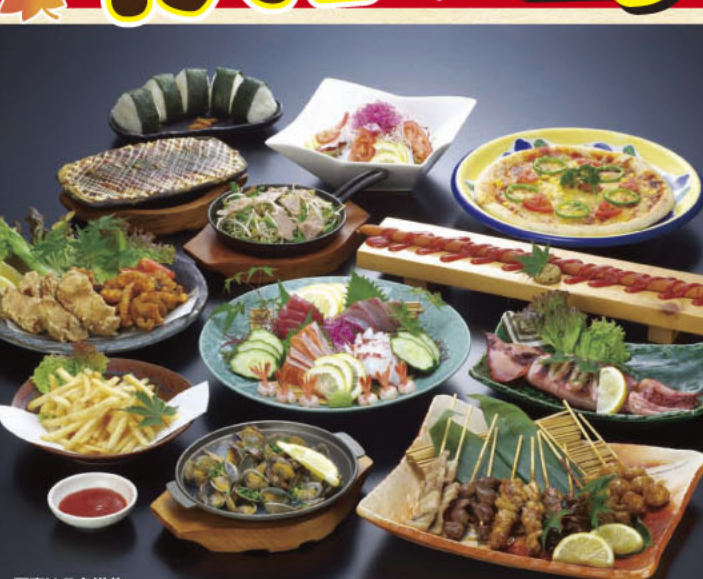

▲オムライスプレート 980円(オムライス・揚げ物・ポテトサラダ、等)

▲ジュシーハンバーグ定食 850円(ハンバーグ・小鉢・茶碗蒸し、等)

- ランチメニュー**
- 海鮮丼定食...1,180円
 - とんかつ定食...780円
 - うな重定食...1,050円
 - から揚げ定食...720円
 - ホルモン定食...850円
 - かつとじ定食...850円
 - オムライスプレート(デザート付き).....980円
 - パスタプレート(デザート付き).....980円

お得なランチポイントカードがスタートしました!

創作居酒屋 **佳楽**

写真は5名様分 ▲自然の恵みをいっぱい受けた旬の食材を使い、確かな技とおもてなしの心でご用意いたします。

季節限定! 『秋』コース(全13品) お一人様料金2,100円

- 1 刺身盛り合せ
- 2 焼鳥盛り合せ
- 3 サラダ
- 4 鶏の唐揚げ
- 5 タコの唐揚げ
- 6 ポテトフライ
- 7 イカの姿焼き
- 8 アサリバター
- 9 ロングウインナー
- 10 山芋のお好み焼き
- 11 ミックスピザ
- 12 にらもやし
- 13 おにぎり