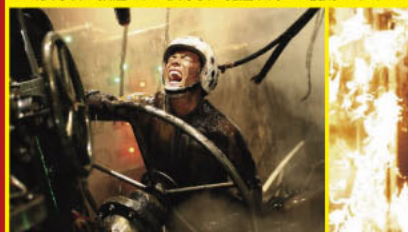

十三人の刺客

PG12

9/25(土)ロードショー

時代を変えるべく選ばれし13人の男たちが幕末最大の密命を遂行。役所広司、松方弘樹、松本幸四郎、市村正親、稲垣吾郎ほか豪華キャストで描く本格時代劇エンターテインメント大作。

©2010「十三人の刺客」製作委員会

秋の話題作ぞくぞく登場!

ナイト&デイ

10/9(土)ロードショー

陶酔を誘うアクションと危ういロマンが彩る極上のエンターテインメント超大作。平凡な女性の運命を変えた男性の正体とは?ハリウッドの頂点に立つ2大スター、キャメロン・ディアスとトム・クルーズがお互いの魅力を最大限に輝かせた最新作。

〈シネマイレージ®〉新規入会の人に、先着でクリアファイルプレゼント!

© TM and © 2010 Fox and its related entities All rights reserved.

この秋、TOHO宇城バリューがリニューアルし、新たに「TOHOシネマズ宇城バリュー」としてオープンします! 待望の最新デジタル音響システムと3D映像システムが3つのスクリーンに導入され、ますますパワーアップ! また、インターネットによるチケット販売(ViT®)のほか、マイル(上映時間を1分=1マイルで換算)を貯めるとオリジナルグッズと交換できたり、映画6本鑑賞ごとに1本無料招待など、嬉しい特典が満載の「シネマイレージ®」など、サービスもますます充実! 小さな子ども連れのママも気兼ねなく映画を楽しめるようになりますよ! 今からとっても楽しみです! A

9月11日(土)当日はオープンを記念して、全作品1,000円(3D作品は、プラス300円)に! また、新サービスの「シネマイレージ®」に新規入会すると先着で「ナイト&デイ」のクリアファイルがプレゼントされるほか、9月12日(日)~30日(木)までの期間中、全作品1,300円(3D作品は、プラス300円)で鑑賞できます。B

リニューアル記念キャンペーン

- B ① オープン当日の9月11日(土)は、全作品1,000円(3D作品はプラス300円)
- ② 連日(シネマイレージ®)デイ:9月12日(日)~30日(木)〈シネマイレージ®〉に入会すると、上記期間中、全作品1,300円(3D作品はプラス300円)で鑑賞可!!
  ★先着で「ナイト&デイ」のクリアファイルプレゼント!

C 3D上映作品

THE LAST MESSAGE 海猿
100組 特別試写会
200名を招待!!

開催日時 9月17日(金)/開場18:30、上映19:00

応募方法 ハガキに住所、氏名、電話番号を書いて、〒869-0606 宇城市小川町河江1-1 うきうきぶるす「海猿」試写会」係へ。

※9月7日(火)必着 ※応募多数の場合は抽選。チケットの発送をもって発表にさせていただきます。※応募の際の個人情報、試写会の抽選および試写会の発送以外には使用いたしません。

9/18(土)ロードショー

2004年「海猿 ウミザル」、2005年「海猿 EVOLUTION」、2006年「LIMIT OF LOVE 海猿」。そして、2010年「海猿」シリーズついに完結! 愛する人に贈る最後のメッセージ!!

© 2010 フジテレビジョン ROBOT ボニーキャニオン 東宝 小学館 エーチーム FNS27社

INFORMATION

- ★レディースDayが、火曜 → 水曜 に変更になります!!
- ★チケットカウンターが、2F → 1F に変わります。

TOHO 宇城バリュー ノースランド1・2F
☎ 0964-48-6161 ☎ 9:30~24:00
TOHO CINEMAS ※休館中は工事の関係でお電話がつかない場合がございます

TM & © 2010 TOHO CINEMAS LTD. ALL RIGHTS RESERVED

宇城バリューへ出かけよう!

ひとも、まちも、きらきら。
AEON MALL
イオンモール宇城バリュー
〒869-0606 熊本県宇城市小川町河江1-1 TEL 0964-34-6600
<http://uki-value.aeonmall.com>
Toys R Us TOHO宇城バリュー 薬局書店 UNIQLO COMME CA ISM 西松屋
年中無休 P 無料駐車場 約3,800台

Ladies Day
9月15日(水)より
レディースデーが
毎週火曜日から
毎週水曜日に
変更となります。
9月7日(火)が火曜レディースデーの最後です。

1 ラパックスワールド
スーツケース
トラベルフェア
Event Information
ハードスーツケース、ソフトスーツケース1泊~長期旅行用等折りたたみトートやリュック・スーツケース・ベルト等、普段、取扱いの無い旅行関連グッズを多数ご用意!
主催:ラパックスワールド
開催日 8月20日(金)~29日(日)
時間 10:00~21:00(最終日のみ18:00まで)
場所 オアシスコート