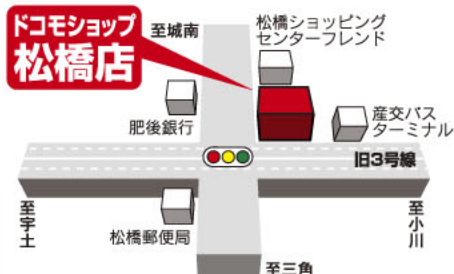

ドコモショップ 松橋店

☎0120-077-608
宇城市松橋町松橋861
営業時間/AM10:00~PM7:00

問題4 小説やコミックなどが読み放題!

スタンプはここに押して下さい

ヒント Eエブリ○タ

ドコモショップ 宇城店

☎0120-337-803
熊本市富合町南田尻208-1
営業時間/AM10:00~PM7:00

問題2 スマートフォン利用時に、パケット代金がおトクになる新サービスは?

スタンプはここに押して下さい

ヒント パケ・ホーダイフラ○