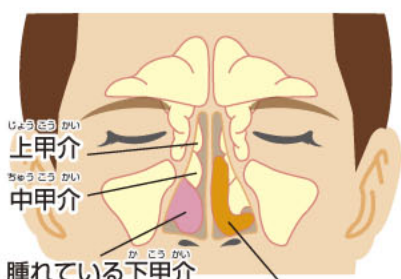

腫れている下甲介
[下甲介粘膜] 鼻づまりの原因となる粘膜。レーザー照射することで、症状を緩和させることが可能
鼻茸 鼻腔を充満し、鼻閉の原因となります

Q 鼻閉に関して気をつけることは？

A 松吉 鼻の中、副鼻腔にも良性や悪性の腫瘍ができることがあります。長引く鼻閉、鼻出血、歯のしびれ、頬部のしびれ、痛みなどを伴う場合は、早期に腫瘍の鑑別を行うための受診をおすすめします。いずれにしても慢性の鼻閉が持続すると、頭痛、集中力の低下、仕事の効率が低下することなどが報告されていますので、早期の治療を心がけたいものです。