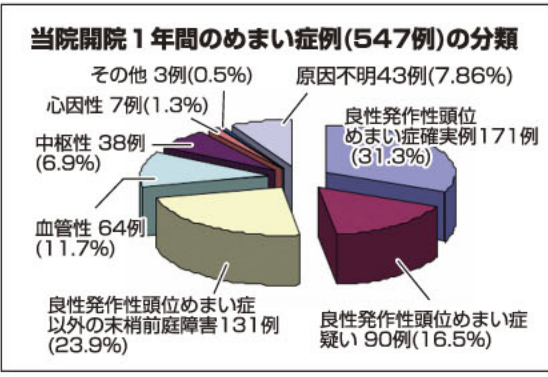

Q めまいは、耳が原因で起こることが多いのですか？

松吉 めまいと聞くと、脳梗塞や脳出血などの脳が原因で起こると思われがちですが、原因とされるめまいは10%弱で、約70%は「耳」が原因とされています。中でも、頭を動かした時に起こるめまいは「良性発作性頭位めまい症」とされ、すべてのめまい疾患の中で約50%を占めます。最も頻度が高いめまい疾患であると同時に、最も治療しやすいめまい疾患です。したがって、めまいを感じたら、耳鼻咽喉科での診察が重要と考えられます。

Q 良性発作性頭位めまい症とは？

松吉 たとえば、寝返りをうった時や寝ている状態から起き上がった時など、頭の向きを変える時に発症します。「朝起き上がると天井が回る」「夜トイレに起き上がる時回転性めまいが起こる」といった症状で受診されるケースが多いです。原因は図のように、三半規管に何らかの要因で耳石が入りこみ、これが頭の向きを変える時に動いて内耳を刺激するために起こります。めまいが起こる時には「眼振」とよばれる眼球運動が生じます。当院では赤外線CCDカメラという特殊な機器を用いてこの眼の動きを観察し、より正確な良性発作性頭位めまい症の診断を行っています。「めまいで内科などを受診したら頭部CTでは異常ありませんでした」とよく患者さんから伺います。めまいについては良性発作性頭位めまい症を鑑別することが大切です。本症では頭部CTなど費用がかかり、放射線被曝をうける検査は必要ありません。当院では、眼振を観察してめまいのタイプを鑑別し、脳からくるめまいを鑑別する場合のみCT検査は行っております。

ファイル15
めまい
70%は「耳」が原因

「朝起き上がる時など、頭を動かすとめまいに襲われる…」など、「めまい」に悩む人は意外に多いようです。「もしかして脳の病気…？」と不安に思いますが、その多くは「耳」を原因とする治療しやすい疾患とされています。詳しいお話を松橋耳鼻咽喉科・内科クリニックの松吉秀武院長にうかがいました。

松橋耳鼻咽喉科・内科クリニック
松吉 秀武 院長
医学博士 日本耳鼻咽喉科学会専門医、
日本気管食道学会専門医、日本めまい平衡医学会会員
熊本大学病院にてめまい外来担当(平成17~20年)

「良性発作性頭位めまい症」は、最も頻度が高いめまい疾患ですが、最も治療しやすいめまい疾患です。

Matsubase Clinic
松橋耳鼻咽喉科・内科
クリニック

熊本市宇城市松橋町きらら2-2-15
0964-33-4133
FAX 0964-33-0111
<http://www.matsubase-cl.com/>

●耳鼻咽喉科
曜日 午前 午後
平日 9:00~13:00 14:00~18:00
土曜日 9:00~13:00 14:00~16:00
●内科 ※急患の方は院長が対応いたします。
曜日 午前 午後
平日 9:00~14:00 休診※
土曜日 9:00~14:00 休診※