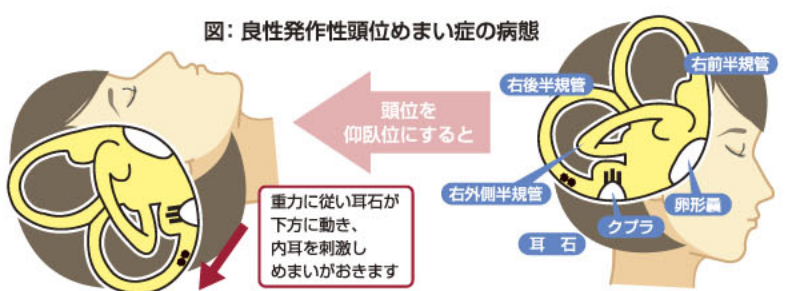

Q めまいは、耳が原因で起こることが多いのですか？

松吉 めまいと聞くと、脳梗塞や脳出血などの脳が原因で起こると思われがちですが、原因とされるめまいは10%弱で、約70%は「耳」が原因とされています。中でも、頭を動かした時に起こるめまいは「良性発作性頭位めまい症」とされ、すべてのめまい疾患の中で約50%を占めます。最も頻度が高いめまい疾患であると同時に、最も治療しやすいめまい疾患です。したがって、めまいを感じたら、耳鼻咽喉科での診察が重要と考えられます。

Q 良性発作性頭位めまい症とは？

松吉 たとえば、寝返りをうった時や寝ている状態から起き上がった時など、頭の向きを変える時に発症します。「朝起き上がると天井が回る」「夜トイレに起き上がる時回転性めまいが起こる」といった症状で受診されるケースが多いです。原因は図のように、三半規管に何らかの要因で耳石が入りこみ、これが頭の向きを変える時に動いて内耳を刺激するために起こります。めまいが起こる時には「眼振」とよばれる眼球運動が生じます。当院では赤外線CCDカメラという特殊な機器を用いてこの眼の動きを観察し、より正確な良性発作性頭位めまい症の診断を行っています。「めまいで内科などを受診したら頭部CTでは異常ありませんでした」とよく患者さんから伺います。めまいについては良性発作性頭位めまい症を鑑別することが大切です。本症では頭部CTなど費用がかかり、放射線被曝をうける検査は必要ありません。当院では、眼振を観察してめまいのタイプを鑑別し、脳からくるめまいを鑑別する場合のみCT検査は行っております。

ファイル15
めまい
70%は「耳」が原因

「朝起き上がる時など、頭を動かすとめまいに襲われる…」など、「めまい」に悩む人は意外に多いようです。「もしかして脳の病気…？」と不安に思いますが、その多くは「耳」を原因とする治療しやすい疾患とされています。詳しいお話を松橋耳鼻咽喉科・内科クリニックの松吉秀武院長にうかがいました。

松橋耳鼻咽喉科・内科クリニック
松吉 秀武 院長
医学博士 日本耳鼻咽喉科学会専門医、
日本気管食道学会専門医、日本めまい平衡医学会会員
熊本大学病院にてめまい外来担当(平成17~20年)