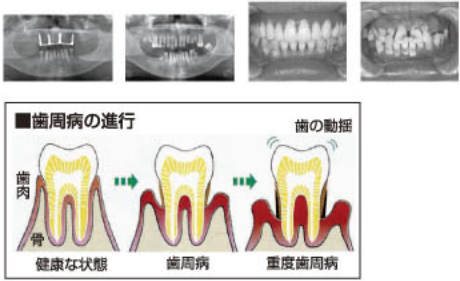

「パール歯科クリニック宇土院」から、最新歯科情報をお届けします

「最近、歯がぐらぐらしく」「口臭が気になる...」「歯がなくて噛めない」。
でも治療が長くかかるのがイヤで、
歯科受診をためらっている40〜50代の方へ。

これらの症状は「歯周病（歯槽膿漏）」の典型的な症状です。治療はしたいけれど、長くかかるイメージがありますよね。日本歯周病学会認定の歯周病専門医が在籍する「パール歯科クリニック」なら、独自に開発した「スピード歯周病治療システム/スピード総合治療システム」により、短い治療期間と少ない回数で歯周病を治すことが可能です。

パール歯科クリニック 宇土院

「スピード歯周病治療システム」なら、最短5回で歯周病治療が完了（治療そのものは2回）

日本人成人のおよそ80%がかかっているといわれる歯周病。歯の表面についてプラーク（歯垢）が蓄積し、最終的には歯が抜け落ちたり、抜歯の必要が生じる細菌感染症です。放っておくと治療にかかる時間や費用がかさむのはもちろん、心筋梗塞や脳梗塞といった生命を脅かす疾患の原因にもなってしまいます。治療をしないとは思っていても、働き盛りの40〜50代にとっては治療期間が長くかかるのがネック。歯科へ行くのをあきらめたり、ためらっている人は多いものです。

そんな歯周病治療の最大のネックを解決したのが、「パール歯科クリニック」が独自に開発した「スピード歯周病治療システム」。従来の何ヶ月もかかっていた歯周病治療が、パーフェクトペリオという歯周病菌や虫歯菌を殺菌する次亜塩素酸電解水を用いて治療する

歯周病予防に効果大！
歯周病、虫歯予防が水「パーフェクトペリオ ラブチャー」

「パーフェクトペリオ ラブチャー」は、このスピード歯周病治療に用いられるパーフェクトペリオ殺菌水のホームケア用として開発された「うがい水」です。口腔内のウイルスの感染力を奪うことで、歯周病や虫歯予防にはもちろん、新型インフルエンザ予防にも有効として、『フジテレビ』と『ダネ！』の特集でも取り上げられた話題の口腔ケア商品です。
 ★治療の有無にかかわらず、受付で購入可能です。1本2,200円/2本3,990円