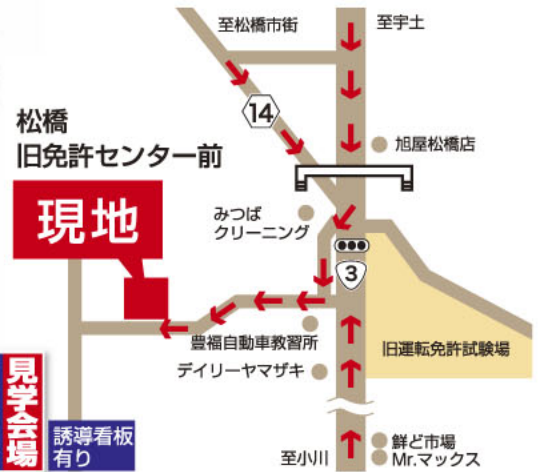

千里殖産の注文住宅 Senri shokusan order made

お客様の家 完成見学会

家づくりのアイデア満載の家
見る価値あり！

今度の **土 日**

お客様のご好意により19日(日)まで見学できます

ホワイトカラーを基調にした洗練された家

家族そろって
お越し下さい。

SINPLE & WHITE

ホワイトカラーをベースに外壁はもとより、内装にもこだわった、洗練された家。
シンプルなのにひと際目を引く都会的なモダンスタイル。
住まう人のアイデアが詰まった家。ぜひ一度ご覧ください。

千里殖産
見学会場

現地

県南地区の
新たな分譲地
近日発売開始!

松橋駅西10期
4区画

イオンモール宇城バリュー前
5区画

富合町
4区画

会富町
2区画

その他多数の物件を取り揃えています。詳しくはスタッフへお問い合わせ下さい。

お申込み・お問い合わせは ☎ 0120-548-493

http://www.senri-shokusan.jp/
E-Mail: info@senri-shokusan.jp

せんりのすまい

SENRI 千里殖産株式会社

本社 / 〒860-0033 熊本市相屋阿弥陀寺町10番地 千里殖産ビル5F (熊本全日空ホテル ニュースカイ横)
熊本南支店 / 〒869-0551 宇城市不知火町御領731 千里殖産ビル1F (JR松橋駅前)

熊本南支店

オートベルイオンモール宇城バリュー店

気に入る車が見つかる!!

売れ筋 100万円未満の車大集合!!

新車じゃないけどピッカピカ

59.8万円 21年式 走行19,000km キャリトラック660 KC 2WD 白/AC/車検なし/リ済別	65.8万円 16年式 走行32,020km アルトラバン660 x レイクブルー/AC/PS/PW/CD/MD/アルミ/Wエア/バック/キーレス/車検なし/リ済別	65.8万円 18年式 走行29,300km R2 660 i コラルオレンジ/AC/PS/PW/CD/Wエア/バック/キーレス/車検なし/リ済別	69.3万円 20年式 走行5,050km アルト660 E エアブルー/AC/PS/PW/CD/Wエア/バック/キーレス/車検なし/リ済別	69.8万円 16年式 走行58,900km キューブ1400 sx エアブルー/AC/PS/PW/CD/Wエア/バック/ABS/インテリキー/車検なし/リ済別	69.8万円 17年式 走行10,850km ミラジーノ660 L ライトローズ/AC/PS/PW/CD/Wエア/バック/キーレス/車検なし/リ済別
79.8万円 21年式 走行12,600km スイフト1200 1.2 XG アズールグレー/AC/PS/PW/CD/Wエア/バック/ABS/キーレススタートシステム/車検24.9/リ済別	79.8万円 22年式 走行920km ミニキャブバン660 CD ハイロード 白/AC/PS/Wエア/バック/車検24.11/リ済別	85.0万円 21年式 走行6,430km ミラ660 XRリミテッド 赤/AC/PS/PW/CD/Wエア/バック/ABS/キーレス/車検24.1/リ済別	89.2万円 20年式 走行7,430km MRワゴン Wit 660 xs パールホワイト/AC/PS/PW/CD/MD/アルミ/Wエア/バック/ABS/キーレススタートシステム/車検23.6/リ済別	89.2万円 21年式 走行8,030km パッソ1000 x シルバー/AC/PS/PW/CD/Wエア/バック/ABS/キーレス/車検24.4/リ済別	89.2万円 22年式 走行3,480km オッティ660 E シルバー/AC/PS/PW/CD/MD/アルミ/Wエア/バック/ABS/キーレス/車検25.2/リ済別
89.2万円 22年式 走行5,700km ワゴンR660 FX ブリーズブルー/AC/PS/PW/CD/Wエア/バック/キーレス/車検25.3/リ済別	89.8万円 20年式 走行13,250km コルトプラス1500 ベレー 白/AC/PS/PW/CD/Wエア/バック/ABS/キーレス/パルレーダー/車検23.11/リ済別	98.7万円 18年式 走行30,520km ポルテ1300 130i C/パッケージ (ナビ) 赤/AC/PS/PW/CD/MD/Wエア/バック/ABS/スマートキー/HDDナビ/バックモニター/HID/電動スライドドア/車検23.11/リ済別	98.7万円 21年式 走行4,450km モコ660 G ショコラティエ ミステリアスバイオレット/AC/PS/PW/アルミ/Wエア/バック/ABS/インテリキー/車検24.11/リ済別	99.7万円 20年式 走行7,150km ステラ660 カスタムR ダークバイオレット/AC/PS/PW/CD/アルミ/Wエア/バック/ABS/キーレス/車検23.9/リ済別	99.7万円 22年式 走行130km ムーブコンテ660 Xスペシャル チャタニウクレア/AC/PS/PW/CD/Wエア/バック/ABS/キーレス/車検25.10/リ済別

◆掲載車は5月25日現在の在庫状況です。売り切れの際はご容赦下さい。【リ済別】…リサイクル料金は預託金ですが車両価格には含まれていないため、別途必要となります。◆表示価格には消費税を含みます。◆保険料・税金(消費税を除く)・登録・車検整備・リサイクル法等に伴う諸費用は別途申し受けます。

オートベルクーポン
「うきうきぶれずを見た」と言って契約された方には、**ガソリン満タンサービス!!**
イオンモール宇城バリュー店のみ有効/6月末

新車じゃないけどピッカピカ!
県内4店舗で好評営業中!! お得な車がいっぱい!!

安心1 全車メーカー保証付き!	安心2 23年式の新しい車&22年式・21年式の走行1万km未満の軽中古車!	安心3 全車無事故車	安心4 わがままご注文も大歓迎!

オートベル イオンモール宇城バリュー店
☎0964-47-5400 年中無休
宇城市小川町河江1-1 (イオンモール宇城バリュー内)
営業時間 / 9:00~21:00 室内展示場なので、雨の日も、暑い日も快適にご覧いただけます。
オートベル 熊本 検索 <http://www.auto-bell.co.jp>