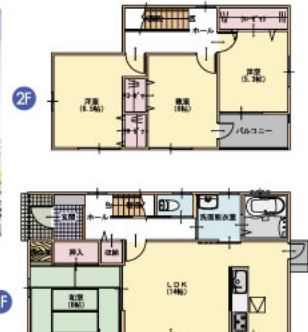

56,834円

敷地面積/165.62㎡(50.10坪)
建物面積/105.15㎡(31.80坪)
総額1,788.3万円

14-2号

- 頭金19.9万円
- 1,860万円借入
- 35年
- ボーナス払い0円

月々なんと

59,723円

敷地面積/289.07㎡(87.44坪)
建物面積/98.51㎡(29.79坪)
総額1,879.9万円

19-1号