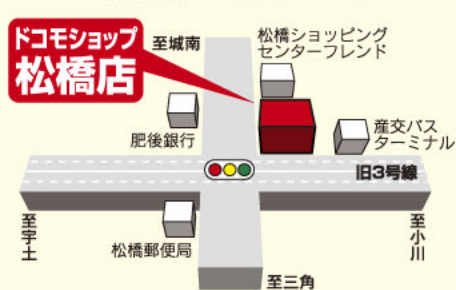

ドコモショップ 松橋店

☎0120-077-608

宇城市松橋町松橋861
営業時間/AM10:00~PM7:00