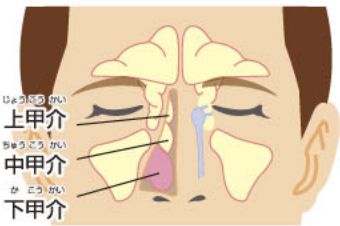

集中力と「鼻水・鼻づまり」

受験生の治療は夏休みが最適。ベストな状態で試験に挑もう！

花粉の季節だけでなく、一年中、症状が続く方も少なくないアレルギー性鼻炎。鼻水や鼻づまりは不快なだけでなく、「集中力」や「学習能力」の低下にもつながります。特に、受験生にとっては気になるところ…。夏休みの間にしっかりと治療し、心身ともにスッキリ、ベストな状態で試験に臨みたいものです。詳しい治療内容などを松橋耳鼻咽喉科・内科クリニックの松吉秀武院長にうかがいました。

松橋耳鼻咽喉科・内科クリニック
松吉 秀武 院長
 医学博士 日本耳鼻咽喉科学会専門医、
 日本気管支呼吸学会専門医、
 日本めまい平衡医学会会員、日本アレルギー学会会員

Q 鼻づまりなどの鼻炎症状は、集中力などにも影響するとか？

A 松吉 「鼻づまりになると、集中力が低下する」ことは、様々な研究で明らかになっています。夜も熟睡できず睡眠不足になるため、子どもの場合は昼間の授業に集中できず、その結果、学習能力の低下にもつながります。特に、受験を控えた小6、中3、高3のお子さんは、治療に最適な夏休み改善を図ることをおすすめします。

Q レーザー療法とは？

A 松吉 鼻づまりなどの原因となる鼻腔内のヒダ(下甲介粘膜炎)を、レーザーで瞬間的に照射することで、症状改善に導く治療法です。当院では、より痛みの少ない炭酸ガスレーザーを使用しており、鼻内硬性内視鏡下で病変を照射するため、より広範囲に治療を行うことができます。

[下甲介粘膜炎] 鼻づまりの原因となる粘膜炎。レーザー照射することで、症状を緩和させることが可能

1 レーザー療法はこんな方に、より有効