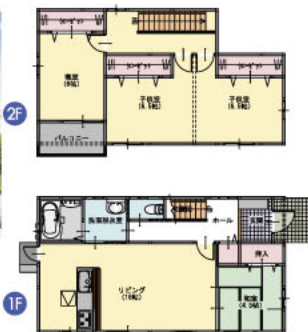

12-6号

- 頭金13万円
- 1,780万円借入
- 35年
- ボーナス払い0円

月々なんと

57,155円

敷地面積/165.63㎡(50.10坪)
建物面積/105.56㎡(31.93坪)
総額1,793.0万円

12-7号

- 頭金18.3万円
- 1,770万円借入
- 35年
- ボーナス払い0円

月々なんと