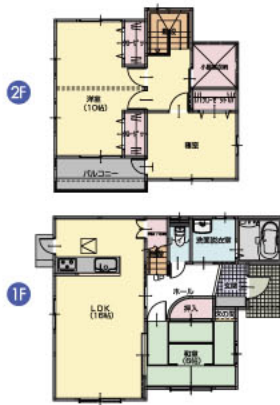

12-6号

- 頭金13万円
- 1,780万円借入
- 35年
- ボーナス払い0円

月々なんと

57,155円

敷地面積/165.63㎡(50.10坪)
建物面積/105.56㎡(31.93坪)
総額1,793.0万円

12-7号

- 頭金18.3万円
- 1,770万円借入
- 35年
- ボーナス払い0円

月々なんと