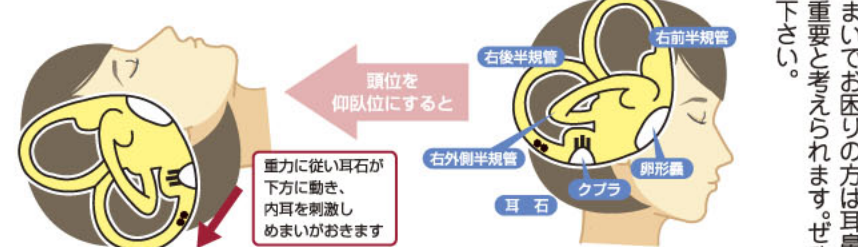

オートボックス熊本宇土店 店舗リニューアルの為 閉店セール開催中!!

新感覚「リップエステ」で、ふっくら若々しい唇に

切らない ワキガ・多汗症

バストの悩み

二重・目の悩み

美容外科・形成外科・皮フ科・レーザー脱毛

「めまい」の70%は「耳」が原因
 診断には「目の動き」を観察することが重要。
 不要な頭部CT(放射線被曝)は避けましょう。
 長年めまいに悩んでいる方は、「内科で頭部CT検査をしたけど、異常なし」といわれた。でも、治らない...という方が多いようです。「めまいは頭の病気?」と思いがちですが、その多くは「耳」を原因とし、ほとんどの場合、CT検査は必要ないといわれています。詳しいお話を松橋耳鼻咽喉科・内科クリニックの松吉秀武院長にうかがいました。

ファイル18

Q めまいは、脳の病気とどう関係しているのでしょうか?
A めまいは、脳の病気と関係している場合もありますが、ほとんどのめまいは「耳」が原因です。めまいは、頭の動きを観察することが重要です。めまいは、頭の動きを観察することが重要です。めまいは、頭の動きを観察することが重要です。

Q めまいは、脳の病気とどう関係しているのでしょうか?
A めまいは、脳の病気と関係している場合もありますが、ほとんどのめまいは「耳」が原因です。めまいは、頭の動きを観察することが重要です。めまいは、頭の動きを観察することが重要です。めまいは、頭の動きを観察することが重要です。

Q めまいは、脳の病気とどう関係しているのでしょうか?
A めまいは、脳の病気と関係している場合もありますが、ほとんどのめまいは「耳」が原因です。めまいは、頭の動きを観察することが重要です。めまいは、頭の動きを観察することが重要です。めまいは、頭の動きを観察することが重要です。

図：良性発作性頭位めまい症の病態

「良性発作性頭位めまい症」は、最も頻度が高いめまい疾患ですが、最も治療しやすいめまい疾患です。