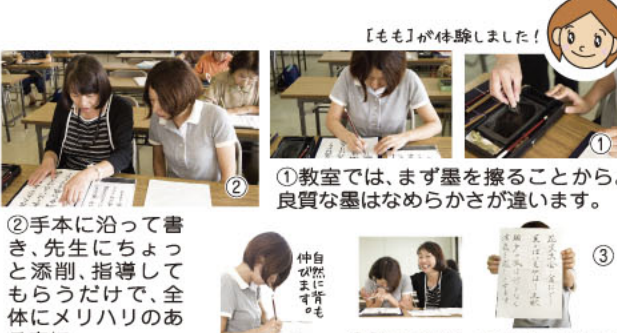

【あみい】が体験しました！

①体験させてもらったのは、八代市にある会員制の将棋道場。将棋愛好家たちが相手を求めて集います。初心者には親切な会員さんたちが教えてくれます。

②まずは一局。代表の長船さんが相手をしてくださいました。「ほう...なるほど、そうきましたか」

③ハンディをつけてもらったにも関わらず、あっさり大負け。参りました!! 「コレは勝てるかも!」と思った瞬間から、実は負けていたのかも...。やっぱり奥が深い。

④上手くなるには、強い人と指しながら攻め方を覚えていくのが吉。

将棋は自分の考えが100%出るので、ストレスがなく、例え負けても後に残らないのが魅力ではないでしょうか。子どもも大人も、女性も男性も、みな同じ土俵で楽しめるのも良さですね。

取材協力：八代将棋道場/問090-7159-4651(長船さん)
※問い合わせ時間12~13時、18時以降

【もも】が体験しました！

①教室では、まず墨を擦ることから。良質な墨はなめらかさが違います。