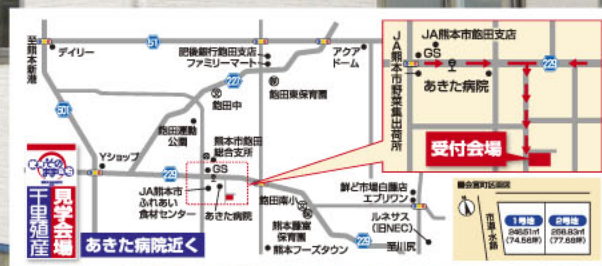

またまた新モデルハウス登場!

今度の **土 日** は **2棟同時見学会**

宇土市花園台
レイクタウン

熊本市合富

家賃その
まま住宅

家賃そのまま住宅
商標登録

他社と比べればわかる。

千里殖産の太陽光発電システム **新築に限り**

ハウスメーカーだからできるこの価格!!

(一例) 2.58kw/129万円(税込み)

太陽光だけををとお考えで、既にお見積りを他社で取られているお客様、
“高い”と思われる場合は、お気軽にご相談下さい! ※当社指定機種に
限ります。

花園台レイクタウン

自然に囲まれた閑静な住宅地で、
のびのびと暮らしてみませんか?

分譲地 好評販売中!

土地 建物 消費税 全室照明 全室カーテン 外構・駐車場3台分 付帯工事 までついて