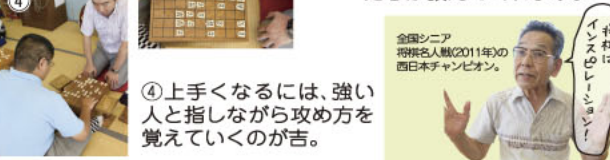

毛筆は紙の白と墨の黒とのバランス(間の取り)が大切で、特に手紙など文章の場合は、一字一字をきれいに書くより、全体に変化をつけながら、バランスよく、流れるように書くことが、味のある字を書く秘訣だそう。それには、一枚書き上げるのに精神を統一しなければならぬため、おのずと集中力も高まります。字がきれいだとそれだけで素敵に映りますし、何より気持ちいいのが手書きならではの良さですね。

華道

暮らしに花があるだけで、豊かな気持ちに。生ける人によって個性が表れるのも魅力。流派や空間などに応じて、さまざまなスタイルが楽しめる「生け花」。器とのバランスはもとより、大切なのは1本1本の花の姿がもつとも美しく映えるように生けること。切り取られた花が本来持つ色やカタチ、質感といった良さが伝わるように生かすことが大事だといえます。

【あみい】が体験しました！

①体験させてもらったのは、八代市にある会員制の将棋道場。将棋愛好家たちが相手を求めて集います。初心者には親切な会員さんたちが教えてくれます。

②まずは一局。代表の長船さんが相手をしてくださいました。「ほう...なるほど、そうきましたか」

③ハンディをつけてもらったにも関わらず、あっさり大負け。参りました!! 「コレは勝てるかも!」と思った瞬間から、実は負けていたのかも...。やっぱり奥が深い。