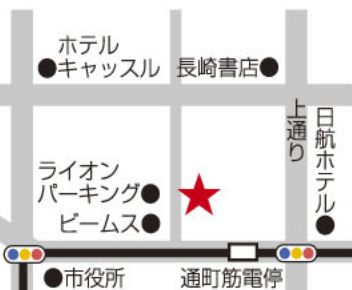

笑顔の秘密は見えない矯正

DAN 矯正歯科クリニック
Orthodontic Clinic

「DAN 矯正歯科クリニック」の最新ニュースをおとどけます。

見	え	な	い
矯	正	の	
は	な	し	Vol.1

九州で5名しかいない(2011年9月末現在)
日本舌側矯正歯科学会認定医をご存知ですか?
歯の裏側に装置をつける「見えない矯正」の認定医・日本舌側矯正歯科学会認定医は全国で37名、九州では5名しかいません。確立されたシステムで舌側矯正を行っている「DAN 矯正歯科クリニック」では、県外からの患者さんも多く9割の方が「見えない矯正」を選択しています。

9割の患者が「見えない矯正」を選択

最近、思春期の中高生に限らず、成人女性やサラリーマンなど、大人になってから歯科矯正を始める人が多そうです。そこで注目を集めているのが「舌側矯正」。従来、歯の表面に付けていた矯正器具を、裏側に付ける矯正方法で、「見えない矯正」とも呼ばれています。見えないことが一番のメリットですが、治療後に表面にダメージ跡が残らないことや、虫歯になりにくいことも大きな利点。

表側の矯正と歯の裏側に装置をつける舌側矯正では、歯の動かし方、力のかけ方、抜歯する部位、装置の付け方、全てが異なります。従って、表側の矯正の経験がいくらあっても舌側矯正ができるわけではありません。

舌側矯正「見えない矯正」は、舌側矯正認定医に

治療開始前に治療後の変化を

「DAN 矯正歯科クリニック」では、患者さんが安心して治療を始められるよう、カウンセリング時に十分に説明して見せてくれます。

「今まで舌側矯正で治療した症例もお見せして、納得されたからの治療開始をおすすめしています」と院長の松下龍之介先生。さらに、治療開始前に治療後の歯並びを模型で再現し、口元の変化をCGイメージ画像にして見せてくれます。将来の歯並びを自分の目で確認し納得してからスタートできるので安心。また、インビザラインは世界で130万人が愛用しており、現在のマウスピース矯正の中でも最も実績のある矯正治療法です。

舌側矯正(見えない矯正)を行う際の注意点

認定医の資格をチェックし実績重視で、信頼のおけるクリニックを選択

表側の矯正と歯の裏側に装置をつける舌側矯正では、歯の動かし方、力のかけ方、抜歯する部位、装置の付け方、全てが異なります。従って、表側の矯正の経験がいくらあっても舌側矯正ができるわけではありません。

歯科矯正クリニックのホームページ上には必ず、矯正医の略歴が記載されているので、一つの目安として世界舌側矯正歯科学会、日本舌側矯正歯科学会、ヨーロッパ舌側矯正歯科学会という、選定基準の厳しい舌側矯正の学会のいずれかの認定医の資格を2つ以上持っているドクターであれば大丈夫と思われます。また、日本矯正歯科学会の認定医は表側の矯正の認定医なので、舌側矯正の治療方法を選ぶ場合には参考にはなりません。

さらに、カウンセリング時に今まで舌側矯正で治療した症例を見せてもらうのもいいでしょう。症例数、経験が多いドクターであれば、患者さんの了承を得た症例をいくつか見せてくれると思われれます。

矯正体験談

「写真や模型で歯並びの変化が毎回、見れるのが嬉しいです。固い物が食べにくい時もありますが、周りの視線も気にならないし、「見えない矯正」にして本当に良かったな、と思っています」
(Yさん)