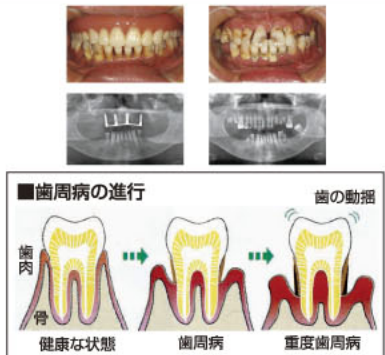

# 歯がグラついて気になる…。治療をしたいけれど、入れ歯になるのが怖くて、歯科へ行けない40、60代の方へ

日本人成人のおよそ80%がかかっているといわれる歯周病。歯がグラグラして、噛めず困っている人は多いようです。治療しなければならぬとわかっていても、歯科へ行くたびに抜かれて入れ歯にされそうで、治療をためらっている…。という方、歯周病は専門医による適切な治療で、スピーディに、きちんと治せることをご存じですか？ 入れ歯がイヤな人には、一日で、しっかり噛める固定式の歯を入れることも可能です。

パール歯科クリニック 宇土院

「専門医による「パーフェクトペリオ」を用いた歯周病治療なら、最短3回で治療完了」

歯周病は、歯を支えている歯槽骨が溶け、最終的には歯が抜け落ちたり、抜歯の必要が生じる細菌感染症です。「かかってしまったら治せない」「あるいは「治療に時間がかかる」と思われがちですが、歯周病専門医(日本歯周病学会認定)が在籍する「パール歯科クリニック」では、「パーフェクトペリオ」という歯周病や虫歯菌を完全に殺菌・除去する薬剤を用いることで、歯周病の進行をくい止める最新治療を行っています。

口腔内画像(パーフェクトペリオとインプラントを併用した症例★同時治療可能)

歯周病予防に効果大! 「パーフェクトペリオ ラブチャー」

パーフェクトペリオを用いた歯周病治療のホームケア用に開発された「うがい水」。歯周病や虫歯予防にはもちろん、口腔内のウイルスの感染力を奪うことで有効なインフルエンザ予防にも有効とされています。  
★治療の有無にかかわらず、受付で購入可能。  
1本2,200円/2本3,990円