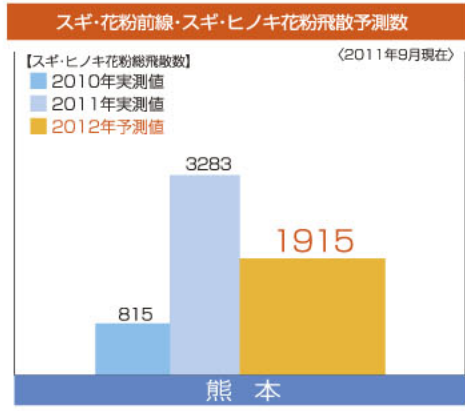

Q 松吉 鼻づまりなどの原因になる下鼻甲介粘膜とよばれる鼻腔内のヒダを、内視鏡を用いながらレーザーで瞬間的に照射・収縮させることで症状改善に導く治療法です（図1参照）。当院では、より痛みの少ない炭酸ガスレーザーを使用しており、小学2年生から高齢の方まで幅広い治療が可能です。

Q レーザー療法とは？

A 松吉 鼻づまりなどの原因になる下鼻甲介粘膜とよばれる鼻腔内のヒダを、内視鏡を用いながらレーザーで瞬間的に照射・収縮させることで症状改善に導く治療法です（図1参照）。当院では、より痛みの少ない炭酸ガスレーザーを使用しており、小学2年生から高齢の方まで幅広い治療が可能です。

Q 松吉 どのような人に、より有効ですか？

A 松吉 以下のような方に、特におすすめです。
1. 花粉症や一年を通してアレルギー症状が出ている人、薬を長期に使用しにくい方
2. 内服、点鼻治療の効果が高く、鼻閉（鼻づまり）や鼻水が続く方
3. 薬を定期的に服用するのが困難なお子さんや、妊娠・授乳中の方など

ファイル23
花粉症などのアレルギー性鼻炎に対するレーザー治療
今春も油断大敵！
シーズン本番前の今が有効。内服や点鼻治療が無効な人に
つらい鼻づまりや鼻水、くしゃみ…。今年も、憂うつな「花粉症」の季節がやってきます。今年は2月中旬頃からの飛散が予測されています。スギ・ヒノキの花粉飛散数は昨年とほぼ同等ですが、2年前の約2倍の飛散量です。最近では黄砂の影響で少量の花びらでもアレルギー症状が強くなるケースが多くなっています。内服や点鼻薬による治療効果が認められない場合は、「レーザー」による手術療法が有効とされています。詳しいお話を松橋耳鼻咽喉科・内科クリニックの松吉秀武院長にうかがいました。

松橋耳鼻咽喉科・内科クリニック
松吉 秀武 院長
医学博士 日本耳鼻咽喉科学会専門医、
日本気管支学会専門医、日本アレルギー学会会員、
日本めまい平衡医学会認定めまい相談医