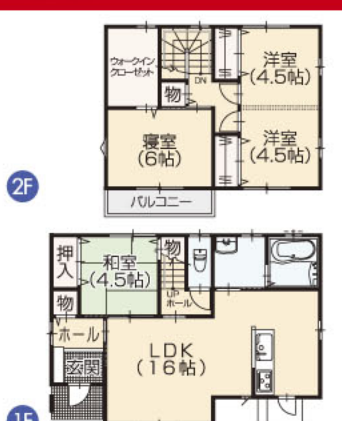

同時2区画
好評分譲中!

総額 **1,925.7万円** (税込) ~ **1,939.4万円** (税込) 頭金 **15.7万円** ~ ボーナス支払い **0円** 10年固定金利 **(1.5%)**

土地 建物 消費税 全室照明 全室カーテン 外構工事・駐車場込み 付帯工事費 までついて

なんと月々 **58,481円** ~ **58,787円**

※お支払い例は■提携銀行住宅ローン利用■金利/1.5%(10年固定金利)■35年返済■元利均等払い■金利は平成24年1月20日現在■金利は金融情勢により変動します■別途諸費用が必要となります。

月々 **58,787円** (税込)
●頭金19.4万円 ●1,920万円借入
●35年返済 ●ボーナス払い0円

総額 **1,939.4万円** (税込)
敷地面積 228.68㎡(69.17坪)
建物面積 100.19㎡(30.30坪)

月々 **58,481円** (税込)
●頭金15.7万円 ●1,910万円借入
●35年返済 ●ボーナス払い0円

総額 **1,925.7万円** (税込)
敷地面積 217.88㎡(65.90坪)
建物面積 96.87㎡(29.30坪)