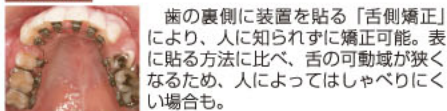

パール・デンタルNEWS! Vol.8 『パール歯科クリニック宇土院』から、最新歯科情報をお届けします

矯正をしたいけれど、見た目や治療期間がネックになって、なかなか治療に踏み切れない20~30代の女性の方へ。

歯科矯正に関心を寄せる女性が増えています。けれど、「あの装置が目立つのイヤ」、「期間が長くかかるのが困る」などの理由で、治療をためらっている人が多いようです。日本矯正歯科学会認定医はもとより、インプラントや歯周病の専門医も揃う『パール歯科クリニック』なら、“目立たず、スピーディに”治療することが可能です。

パール歯科クリニック 宇土院

審美性に優れた「見えない、目立たない」矯正

若い女性が矯正を考える際、まず、ネックになるのが「見た目」の問題…。「あの装置が目立つのイヤ…」という人が大半でしょう。けれど、近年は歯科矯正の技術がとても進み、歯の裏側に装置を付ける「見えない矯正」や、透明のマウスピースを用いることでほとんど「目立たない矯正」など、いろんな選択肢が増えました。

『パール歯科クリニック』でも、日本矯正歯科学会認定医が十分なコンサルティングと検査を踏まえた上で、1人ひとりの症例や要望に応じた「見えない、目立たない」矯正方法を提案しています。どの治療方法もデメリット面がかなり改善され、ずいぶん治療に踏み切りやすくなりました。ただ、いずれの場合も治療にともなう制約や違和感がゼロというわけではないため、治療期間はできるだけ短く、早く終わらせたいというのが共通の思いです。

見えない矯正

リソガル

歯の裏側に装置を貼る「舌側矯正」により、人に知られずに矯正可能。表に貼る方法に比べ、舌の可動域が狭くなるため、人によってはしゃべりにくい場合も。

目立ちにくい矯正

インビザライン

透明なマウスピースを用いることで、ほとんど目立たずに少しずつ歯を動かしていく矯正方法。取り外し可能で手軽だが、他の治療方法に比べ治療期間を要する。

サファイアブラケット

歯の表に装置を貼る従来タイプの矯正方法。歯の色に近づいた透明感のあるボタン（サファイアブラケット）とホワイトコーティングされたワイヤーの組み合わせにより、表でも装置が目立ちにくい。より負担をかけず矯正可能。

また、その際、多くの場合において「矯正用インプラント」（※右記参照）を併用します。これは、歯を正しく動かすための固定源となるもので、治療をより確実に進めるためには、本来、どの矯正方法においても必要性が高いと言われています。

虫歯や歯周病など、なんらかの原因で歯が欠損している場合も、矯正前後にインプラントで歯を補う必要があるなど、矯正とインプラントは密接に関わっています。

矯正の認定医に加え、インプラント専門医も在籍する同クリニックなら、連携した総合治療により、より難しい症例にもスムーズに対応可能です。