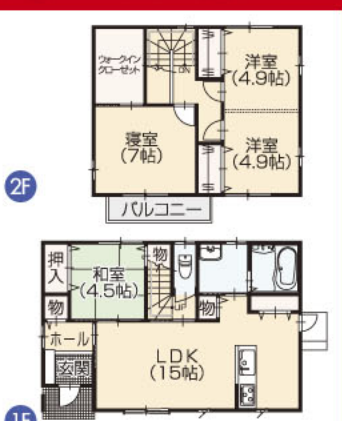

同時2区画
好評分譲中!

総額 **1,925.7万円** (税込) ~ **1,939.4万円** (税込) 頭金 **15.7万円** ~ ボーナス支払い **0円** 10年固定金利 **(1.5%)**

土地 建物 消費税 全室照明 全室カーテン 外構工事・駐車場込み 付帯工事費 までついて

なんと月々 **58,481円** ~ **58,787円**

※お支払い例は■提携銀行住宅ローン利用■金利/1.5%(10年固定金利)■35年返済■元利均等払い■金利は平成24年1月20日現在■金利は金融情勢により変動します■別途諸費用が必要となります。