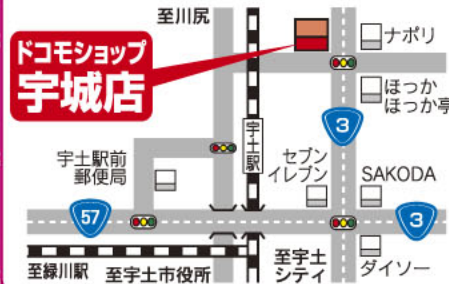

ドコモショップ 宇城店

☎0120-337-803

熊本市富合町南田尻208-1
営業時間/AM10:00~PM7:00

ケータイのことなら上記ドコモショップへご相談ください。