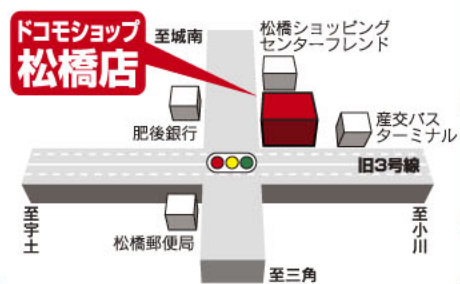

ドコモショップ 松橋店

☎0120-077-608

宇城市松橋町松橋861
営業時間/AM10:00~PM7:00