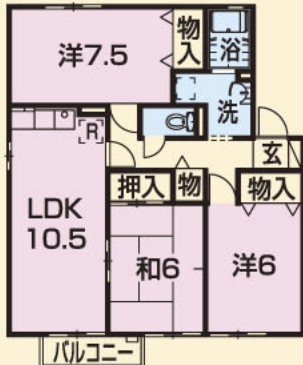

3LDK 54,500円