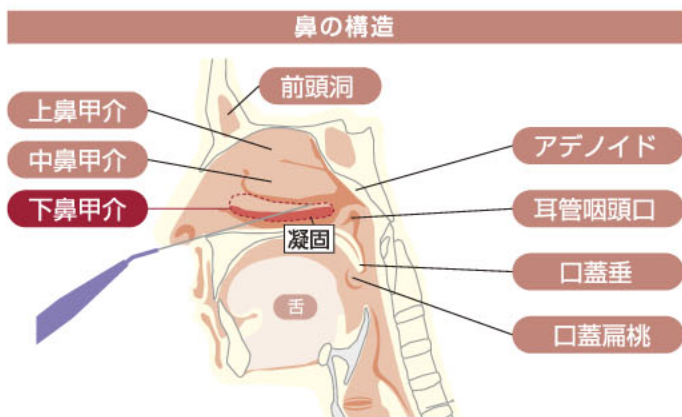

治療中の写真でも矯正装置は全く見えません。子どもさんも一緒に小児矯正を受けられました。親子で矯正治療を希望される方もいらっしゃいます。お気軽にご相談下さい。

症例1 20代学生の場合

出っ歯と口元が気になるという事で舌側矯正(見えない矯正)で治療開始

歯の裏側に装置を付けると、写真でも分かるように正面から見ても全く矯正装置が見えません。口元を改善するだけで横顔もこれだけ変化します。

DAN 矯正歯科クリニック

DAN 矯正歯科クリニック
院長 松下 龍之介 先生

Q 高周波電気凝固術とは、どんなものですか？

A 松吉 針状の電極を、鼻閉の原因になっている下鼻甲介粘膜下に刺し入れて通電し、粘膜下組織を凝固（壊死）させることで鼻通りをよくする治療方法です（下図参照）。これにより、深部からの下鼻甲介の減量が期待でき、高い治療効果が得られます。

Q どんな方に、適していますか？

A 松吉 当院では、アレルギー性鼻炎に対する手術療法として、まず、炭酸ガスレーザーによる治療を行っています。炭酸ガスレーザーは、より表面に対する焼灼処置のため、局所麻酔の注射を用いる必要がなく（ガーゼによる表面麻酔のみ）、痛みも少なく安全に施行できますが、下鼻甲介を収縮させる（鼻づまりの原因をとりのぞく）には限界があります。このため、炭酸ガスレーザーによる治療を2〜3回行っても効果が不十分な方には、高周波凝固術をおすすめしています。

うきうきメディカル
ホットライン

ファイナル24
スギ花粉ピーク！黄砂やヒノキ花粉にも注意！
アレルギー性鼻炎に対する「高周波電気凝固術」
内服、点鼻に加え、レーザー手術でも効果が不十分な方へ。
学力や集中力にも影響する鼻炎は春休みのうちに！
学力や集中力にも影響する鼻炎は春休みのうちに！

松橋耳鼻咽喉科・内科クリニック
松吉 秀武 院長
医学博士 日本耳鼻咽喉科学会専門医、
日本気管食道科学会専門医、
日本アレルギー学会会員、
日本めまい平衡医学会認定
めまい相談医

[高周波治療機器]

電極を用いて下鼻甲介粘膜を凝固させることで鼻通りをよくする治療機器。レーザーによる治療効果が不十分な場合に有効

[下鼻甲介粘膜（かびこうかいねんまく）]

鼻閉の原因となっている粘膜。高周波電気凝固術で深部まで凝固させ、下方を壊死させることで、症状を緩和させることが可能

- Q** 治療当日の流れを教えてください。
- A** 松吉 高周波治療当日の食事は軽めにしておいてください。麻酔と治療手順は以下の通りです。
- 1 粘膜炎縮剤、局所麻酔剤のスプレーを施します。次に、麻酔薬を付けた綿棒を鼻内に挿入し、5分程度待ちます。
 - 2 綿棒を取り除いた後、麻酔薬を付けたガーゼを痛覚神経が出てくる鼻内上方に1枚挿入し、5分待ちます。
 - 3 続いて、鼻閉の原因になっている下鼻甲介周囲に同ガーゼを3〜4枚詰め、30分程度ベッドで休んでいただきます。より安全に治療を行うため、点滴をしながらの処置となりますので、この間に止血剤、抗生剤の点滴を開始します。
 - 4 ベッドから治療室に移動していただき、ガーゼを抜きます。その後、局所麻酔薬を下鼻甲介粘膜下に注射し、下鼻甲介を膨張させます。
 - 5 直径1ミリの針状の電極を下鼻甲介前端から後端にかけて挿入します。5ミリ程度電極を引き抜きながら4〜5回通電を行います。治療そのものは5分程度で終了し、痛みはほとんどありません。
 - 6 治療後、1時間程度ベッドで休息していただきます。止血処置を行い、出血がなければ帰宅いただきます。