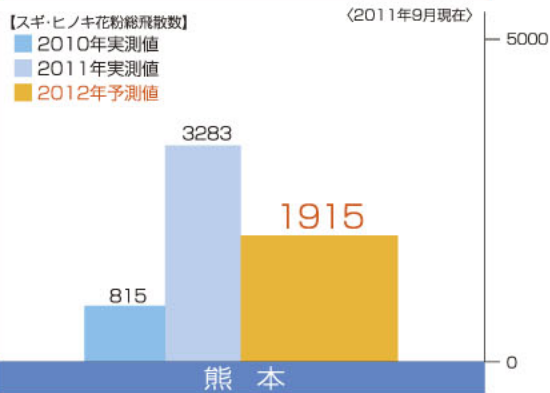

[高周波治療機器]

電極を用いて下鼻甲介粘膜を凝固させることで鼻通りをよくする治療機器。レーザーによる治療効果が不十分な場合に有効

[下鼻甲介粘膜（かびこうかいねんまく）]

鼻閉の原因となっている粘膜。高周波電気凝固術で深部まで凝固させ、下方を壊死させることで、症状を緩和させることが可能

- Q** 治療当日の流れを教えてください。
- A** 松吉 高周波治療当日の食事は軽めにしておいてください。麻酔と治療手順は以下の通りです。
- 1 粘膜炎縮剤、局所麻酔剤のスプレーを施します。次に、麻酔薬を付けた綿棒を鼻内に挿入し、5分程度待ちます。
 - 2 綿棒を取り除いた後、麻酔薬を付けたガーゼを痛覚神経が出てくる鼻内上方に1枚挿入し、5分待ちます。
 - 3 続いて、鼻閉の原因になっている下鼻甲介周囲に同ガーゼを3〜4枚詰め、30分程度ベッドで休んでいただきます。より安全に治療を行うため、点滴をしながらの処置となりますので、この間に止血剤、抗生剤の点滴を開始します。
 - 4 ベッドから治療室に移動していただき、ガーゼを抜きます。その後、局所麻酔薬を下鼻甲介粘膜下に注射し、下鼻甲介を膨張させます。
 - 5 直径1ミリの針状の電極を下鼻甲介前端から後端にかけて挿入します。5ミリ程度電極を引き抜きながら4〜5回通電を行います。治療そのものは5分程度で終了し、痛みはほとんどありません。
 - 6 治療後、1時間程度ベッドで休息していただきます。止血処置を行い、出血がなければ帰宅いただきます。

スギ・花粉前線・スギ・ヒノキ花粉飛散予測

Q 治療による効果は？

A 松吉 当院では開院以来3年間に炭酸ガスレーザーによるアレルギー性鼻炎に対する治療を約1000名の方に行っています。このうち、鼻閉については80〜90%、鼻水は80%、くしゃみは70%程度の改善効果がみられています。裏を返せば、10〜30%程度の方には十分な治療効果となっています。しかし、高周波電気凝固術は下鼻甲介粘膜のより深部まで凝固させ、1〜3程度を脱落死させると同時に、鼻水やくしゃみの原因になる後鼻神経の枝まで凝固しますので、炭酸ガスレーザーでは治療効果が薄かった患者さまでも、鼻水、くしゃみがかなり抑制され、鼻閉を改善することが可能です。

ただし、個人差はありますが、術後1〜2ヶ月程度は下鼻甲介粘膜にかさぶたが付着するため、1〜2週間に1回程度の鼻の掃除が必要です。

手術費用は炭酸ガスレーザーによる下鼻甲介焼灼術と同じで片鼻2,700円（3割負担の場合）です。その他、点滴等の費用が別途必要になります。

スギ花粉症の方はもちろん、一年中、鼻炎症状が続く通年型アレルギー性鼻炎の方で長期に薬を服用したくない方にも適した治療方法です。特に、お子さんの場合は、学力や集中力にも影響するため、ぜひ、春休み期間中の治療を心がけてください。