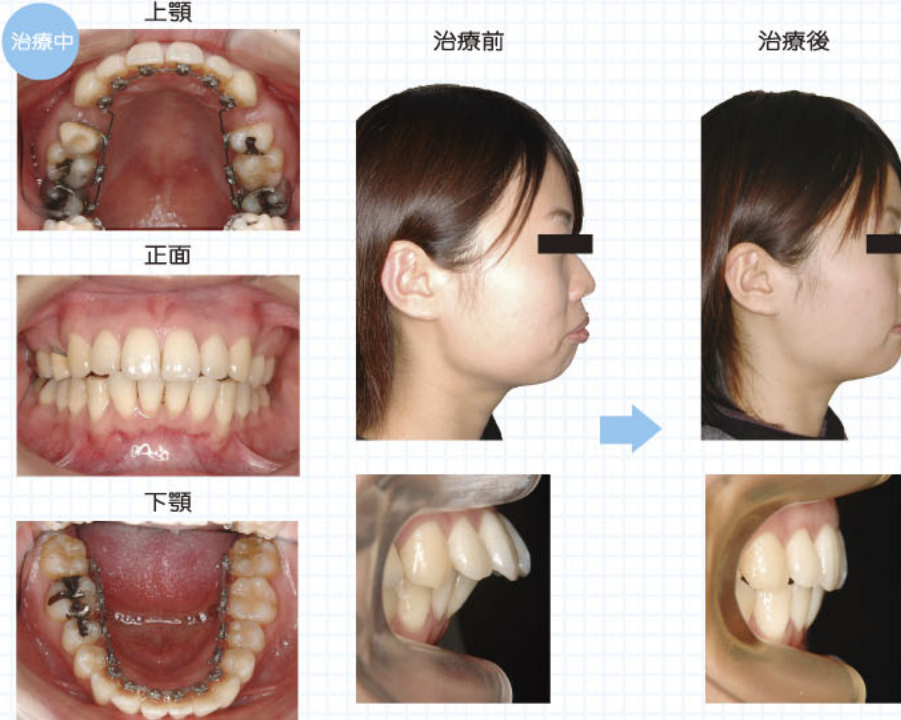

Q しゃべりにくさや違和感、痛みなどは？

昔は、ギリギリした装置を表側に付けて長い年月をかけて治療するというのが当たり前な時代がありました。今までの矯正治療に踏み込めなかった方の多くはその審美性の悪さにあると思います。現在は矯正装置の飛躍的な改良により、矯正治療が身近なものとなりました。

親子や姉妹で見えない矯正

Q 矯正治療は何種類もあると思いますが、なぜ舌側矯正（見えない矯正）を希望する方が多いのですか？

A 将来的に考えると、悪い歯並びが身体的にも社会生活をおくる上でも悪影響を及ぼすという事が広く伝わってきておりますので、本来、矯正治療を行うという事を隠す必要はないんです。ただ、元々、歯並びや口元に気にされている方に、さらに目立つ表側に装置を付けるという事は患者様はもちろんです。矯正医としても、正直抵抗があります。そういった理由から、当院では9割以上

症例2 30代主婦の場合

八重歯と受け口が気になるという事で
舌側矯正（見えない矯正）で治療開始

治療中の写真でも矯正装置は全く見えません。子どもさんも一緒に小児矯正を受けられました。親子で矯正治療を希望される方もいらっしゃいます。お気軽にご相談下さい。

症例1 20代学生の場合

出っ歯と口元が気になるという事で
舌側矯正（見えない矯正）で治療開始

歯の裏側に装置を付けると、写真でも分かるように正面から見ても全く矯正装置が見えません。口元を改善するだけで横顔もこれだけ変化します。

DAN 矯正歯科クリニック