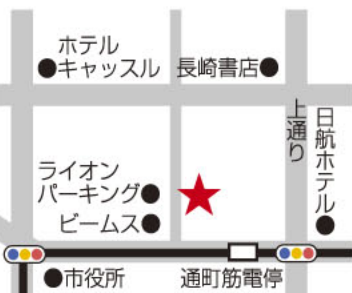

A 将来的に考えると、悪い歯並びが身体的にも社会生活をおくる上でも悪影響を及ぼすという事が広く伝わってきておりますので、本来、矯正治療を行うという事を隠す必要はないんです。ただ、元々、歯並びや口元に気にされている方に、さらに目立つ表側に装置を付けるという事は患者様はもちろんです。矯正医としても、正直抵抗があります。そういった理由から、当院では9割以上

症例2 30代主婦の場合

八重歯と受け口が気になるという事で
舌側矯正（見えない矯正）で治療開始

治療中の写真でも矯正装置は全く見えません。子どもさんも一緒に小児矯正を受けられました。親子で矯正治療を希望される方もいらっしゃいます。お気軽にご相談下さい。

症例1 20代学生の場合

出っ歯と口元が気になるという事で
舌側矯正（見えない矯正）で治療開始

歯の裏側に装置を付けると、写真でも分かるように正面から見ても全く矯正装置が見えません。口元を改善するだけで横顔もこれだけ変化します。

DAN 矯正歯科クリニック