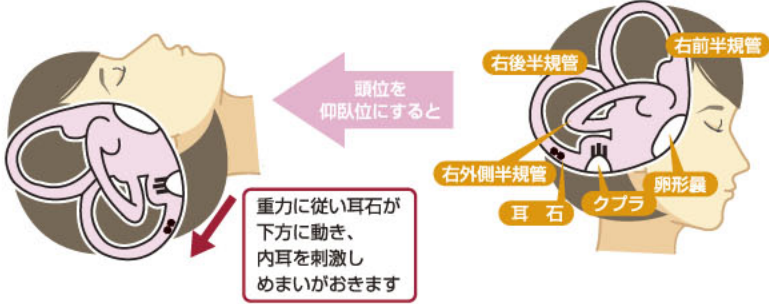

ウェブ検索

図：良性発作性頭位めまい症の病態

「良性発作性頭位めまい症」は、最も頻度が高いめまい疾患ですが、最も治療しやすいめまい疾患です。

Q 松吉 たとえば、寝返りをうった時や寝ている状態から起き上がった時など、頭を動かした時に発症するめまいです。「朝、起き上がった時や夜中にトイレに起きた時に天井がまわった」などの症状で受診されるケースが多いです。原因は図のように、三半規管に何らかの要因で耳石という小さな石が入りこみ、これが頭の向きを変える時に動くことで内耳を刺激するために起こります。有名なサッカー選手のケースでは、ヘッドリングや相手との衝突などで頭を強打したことで耳石が三半規管に入りこんだものと考えられます。年齢や性別、ライフワークに関係なく、さまざまなきっかけで、誰にでも起こりうるめまいです。

Q 良性発作性頭位めまい症とは？

ファイナル26
頭を動かした時に起こるめまい
「良性発作性頭位めまい症」
耳が原因の、最も治療しやすいめまい疾患

最近、有名女子サッカー選手が罹ったことでも知られる「良性発作性頭位めまい症」。頭を動かした時に起こるめまいです。その原因は「耳」にあり、めまい疾患全体の中で最も頻度が高く、最も治療しやすいものとされています。詳しいお話を松橋耳鼻咽喉科・内科クリニックの松吉秀武院長にうかがいました。