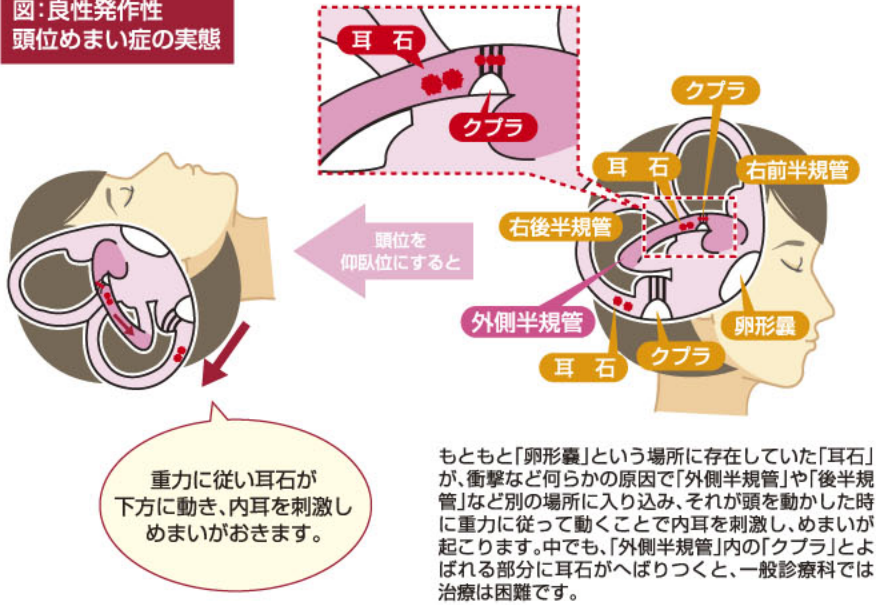

図：良性発作性頭位めまい症の実態

Q 松吉 たえば、寝返りをうった時や寝ている状態から起き上がった時など、頭を動かした時に発症するめまいです。「朝、起き上がった時や夜中にトイレに起きる時に天井がまわったなどの症状で受診されるケースが多いですね。」

A 原因は左図のように、二半規管に何らかの原因で耳石という小さな石が入りこみ、これが頭の向きを変え、動く時に動くことで内耳を刺激するために起こります。誰かたぶつかったり、ちょっとした衝撃で耳石が動くこともあるなど、年齢や性別、ライフワークに関係なくさまざまなきっかけで誰にでも起こります。