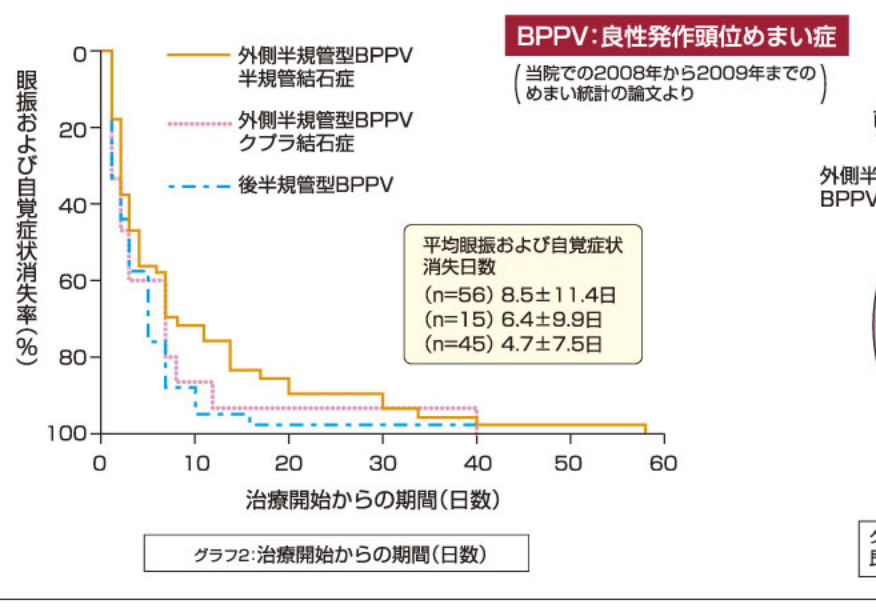

「良性発作性頭位めまい症」は、最も頻度が高いめまい疾患ですが、最も治療しやすいめまい疾患です。

Q 松吉 一般に、めまい症状で内科等を受診すると、多くの場合、診断の有効性が低い傾向にあります。実際にめまいを主訴として当院を受診された患者さんの約半数が、他の医療機関で頭部CT検査を受けていました。

A 良性発作性頭位めまい症については、眼の動きを赤外線CCDカメラで見れば診断は明らかです。このことは日本めまい平衡医学会に論文として発表されています。費用もかさみ、放射線被曝を受ける頭部CT検査は必要ありません。

Q 当院では、めまいの中で最も多い良性発作性頭位めまい症をまず鑑別し、脳からくるめまいが疑われる場合のみ頭部CT検査を行い、放射線専門医による適切な遠隔画像システムを用いた診断を行っています。

Q 松吉 「耳」が原因とされ脳梗塞や脳出血など脳を原因とするめまいは10%弱です。中でも、頭を動かした時に起こるめまいは、

A 「良性発作性頭位めまい症」とされ、すべてのめまい疾患の約50%を占めます。最も頻度の高いめまい疾患であると同時に、最も治療しやすいめまい疾患です。

Q 松吉 めまいが起こる時には「眼振」とよばれる異常な目の動きが起こります。したがって当院では、赤外線CCDカメラという特殊な機器を用いてこの

A 眼の動きのパターンを観察し、良性発作性頭位めまい症を含めた、より正確なめまい診断を行っています。

Q 松吉 良性発作性頭位めまい症には、頻度の高い順に、主に3つのタイプがあります(※グラフ1参照)。その中でも、治療しやすい「外側半規管型(半規管結石症)」、後半規管型(半規管結石症)と、後半規管型(半規管結石症)という場所に存在している卵形嚢という場所に戻す「耳石置換法」を施します。1回の治療時間は20分程度で、1回で80%の人に有効です。

A また、3つの中でも最も特異的(難しい)とされる「外側半規管型(クブラ結石症)」「クブラ」とよばれる部位に耳石がへばりつく症例)に対しても、当院特異的な理学療法を行うことで良好な治療結果を得ています。当院では、一般的な治療期間の約半分の期間(約13日から30日)で約6日で症状が改善されています。これについては日本めまい平衡医学会雑誌(2011年)に論文として発表されています(※グラフ2参照)。

つらいめまい症状の早期解決には、まず「正しい診断」することが重要で、それに対し、適切な治療が行われることが大切です。内科等でCT検査もしたけれど、めまい症状がなかなか改善されないという方は、一度ご相談ください。