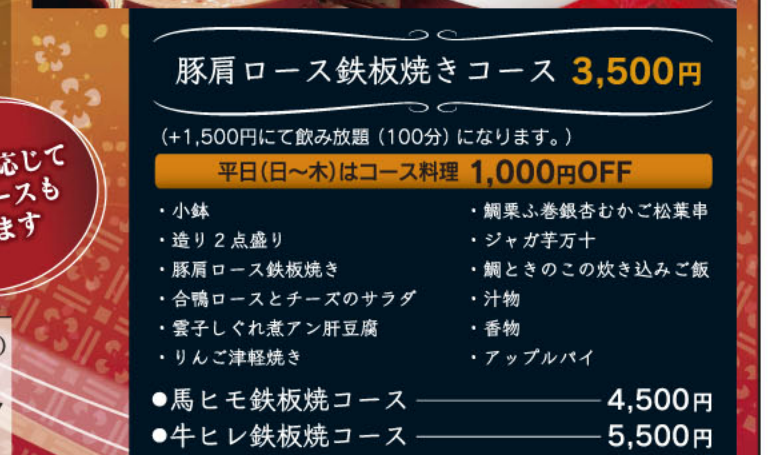

Dining GONONYOJU
伍乃40
ご予約・お問い合わせ 096-319-5477
MAIL: info@5no40.com HP: http://www.5no40.com/
■ Dinner 17:30~翌1時 ■ 定休日 日曜日
■ 席数 130席(最大宴会人数60名)

→ 混雑が予想されますので、お早めのご予約をおすすめします。

2012年12月

日	月	火	水	木	金	土
						1
2	3	4	5	6	7	8
9	10	11	12	13	14	15
16	17	18	19	20	21	22
23	24	25	26	27	28	29

→ 休業日

まずはお気軽にお問い合わせください。

営業に関するご案内
12月28日まで営業
※12月は日曜日にも営業いたします。
2013年1月3日より通常どおり営業いたします。

地図: 吉野家、ファミリーマート、モスバーガー、西日本シティ銀行、カラオケ館、Curiosity1F

Dining 伍乃40
〒860-0807 熊本市中央区下通1丁目97 CURIOSITYビル1F