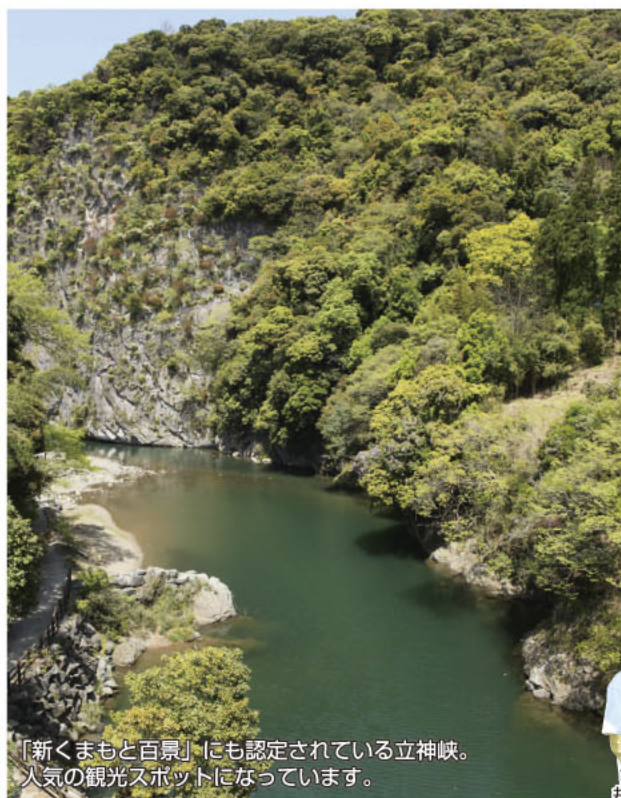

Let's go outdoors!!

「新くまもと百景」にも認定されている立神峡。人気の観光スポットになっています。