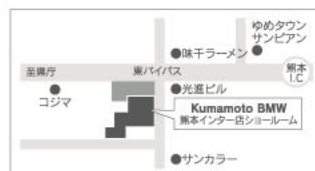

熊本インター店ショールーム
〒861-8029 熊本市東区西原 3-5-15
TEL.(096)386-2000