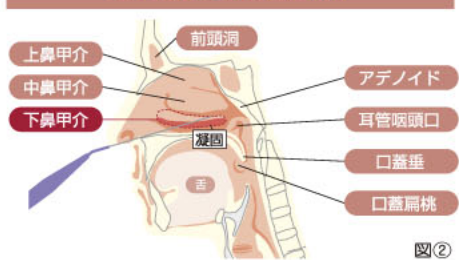

Q 効果的な治療方法があるそうですね。

A 松吉 当院では、内服や点鼻薬による治療効果が低い方に対し、安全性、有効性の高い「炭酸ガスレーザー治療」を行っています。また、症状に応じて、さらに高い治療効果が得られる「高周波電気凝固術」も取り入れています。それぞれの詳しい治療方法については次の通りです。

炭酸ガスレーザー治療

レーザー治療は、内視鏡を用いながら鼻づまりの原因になっている下鼻甲介粘膜という鼻腔内のヒダ(図①参照)に瞬間的にレーザーを照射し、原因部分を収縮させることで症状改善に導く治療方法です。当院では、より痛みの少ない「炭酸ガスレーザー」を取り入れており、小学2年生から高齢の方まで幅広く治療可能です。

鼻の構造

図① 上鼻甲介、中鼻甲介、下鼻甲介

【下鼻甲介粘膜】鼻づまりの原因となる粘膜。レーザー照射や電気凝固することで、症状を緩和させることが可能

【炭酸ガスレーザー治療機器】より痛みが少なく、小学生から高齢の方まで幅広く治療可能

高周波電気凝固術

図② 鼻閉の原因となっている下鼻甲介粘膜に電極を刺し入れて深部まで凝固させ、下方を壊死させることで、症状を緩和させる

【高周波治療機器】電極を用いて下鼻甲介粘膜を凝固させることで鼻通りをよくする治療機器。レーザーによる治療効果が不十分な場合に有効

ただし、レーザー治療後1～2週間程度は鼻内にかさぶたが生じやすくなるため、ほとんどの方が一時的に鼻づまりの症状が強くなります。また、個人差もあり、1ヶ月前後、黄色の鼻水が持続することもあります。いずれも次第に改善します。

「治療の手順」

- 1 麻酔はガーゼによる表面麻酔のみ(注射や点滴は行いません)で、最初に麻酔薬のスプレーを施します。次に、麻酔薬の付いた綿棒で鼻内を5分程度麻酔します。
- 2 続いて、麻酔薬の付いたガーゼを鼻内に入れて20分程度ベッドで休んでいた後に治療を開始します。治療中、鼻内に煙が生じますので、口で息を吸って、鼻から出すようにします。多少、ピリピリとした痛みを感じる場合がありますので、その際には麻酔を追加します。治療そのものは片鼻5分程度で終了します。
- 3 術後、1時間程度、院内のベッドで休んでいたとき、出血や気分不良などが特になければ、そのまま帰宅できます(まれに、手術当日に微熱が生じることもあります)。
- 4 術後1～2週間後に効果の判定および、必要に応じて追加レーザー照射を行います。可能な場合には、術後1～2週間程度、鼻のせうじとネプライザー(吸入)に通院してもらいます。

「治療の手順」

- 1 粘膜収縮剤、局所麻酔剤のスプレーを施し、続いて、麻酔薬を付けた綿棒を鼻内に挿入し、5分程度待ちます。
- 2 綿棒を取り除いた後、麻酔薬を付けたガーゼを痛覚神経が出ている鼻内上方に1枚挿入し、5分待ちます。
- 3 鼻閉の原因になっている下鼻甲介周囲に同ガーゼを3～4枚詰め、30分程度ベッドで休んでいただきます。より安全に治療を行うために、点滴をしながらの処置となりますので、この間に止血剤、抗生剤の点滴を開始します。
- 4 ベッドから治療室に移動していただき、ガーゼを抜きます。その後、局所麻酔薬を下鼻甲介粘膜下に注射し、下鼻甲介を膨張させます。
- 5 直径1ミリの針状の電極を下鼻甲介前部から後部にかけて挿入します。5ミリ程度電極を引き抜きながら4～5回通電を行います。治療そのものは5分程度で終了し、痛みはほとんどありません。
- 6 治療後、1時間程度ベッドで休息していただき、出血がなければご帰宅いただけます。