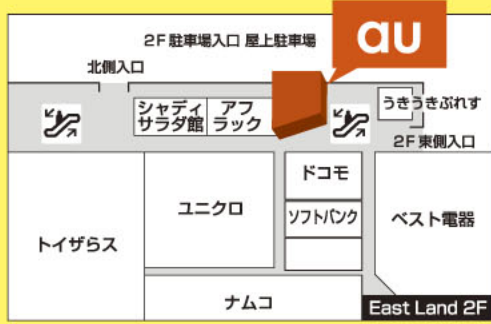

お申し込み必要 その他の条件など詳しくは店頭スタッフ/WEBへ

ケータイのことなら何でもご相談ください。

auショップ宇城

TEL 0964-32-3666
au-uki@y5.dion.ne.jp

auショップイオンモール宇城

TEL 0964-47-5100
au-dc@m7.dion.ne.jp

auショップ上天草

TEL 0964-58-5551
aushop-kamiamakusa@w8.dion.ne.jp