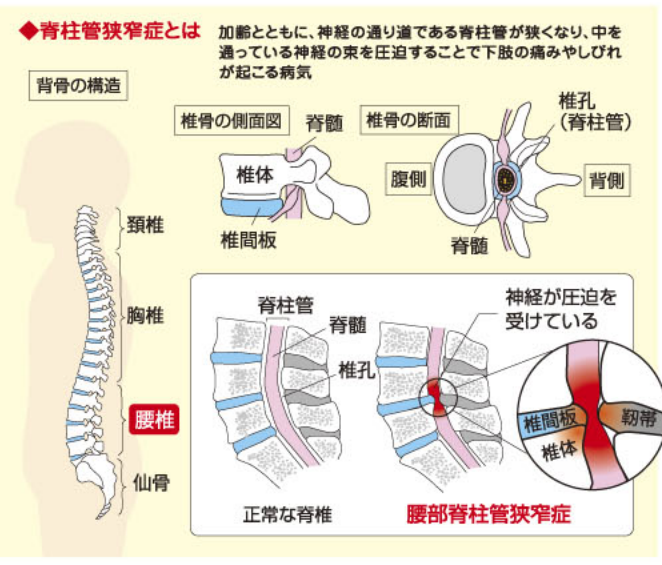

この病気を放置するほど改善が難しくなります。まずは症状の原因がどこにあるのか正しく診断することが大切です。「痛いのを我慢して我慢せずに、まずはご相談下さい。」

Q、生活機能病の一つ「腰部脊柱管狭窄症」とは、

成尾 腰部の神経の通り道「脊柱管」が加齢とともに狭くなり、神経や周りの血管を圧迫するために腰痛や足の痛み、しびれ、脱力により歩くのが困難になる病気です。近年、骨や関節、筋肉、神経などに障害を来し、生活する上で必要な動作に支障を及ぼす疾患を「生活機能病」と呼び、動きがなくなり「腰部脊柱管狭窄症」とも呼ばれます。ここ数年、急速に増加しており、60代以降の10人に1人(国内推定患者数約240万人)はこの症状を持っているといわれています。

Q、症状の特徴は、

成尾 最も特徴的なのは、「間欠性跛行(かんけつせいはいこう)」です。歩き始めはさほどつらくありませんが、しばらくすると痛みやしびれが出て歩行困難になり、しばらく休むと、再び歩けるようになります。この症状は、背中を伸ばすと痛みが軽減しますが、体を曲げると痛みが広がります。また、歩行速度が遅くなる、階段の上り下りが困難になる、長時間歩くと足が重くなる、歩くと足が冷たいなどの症状があります。

Q、高齢でも手術を選択する人が多いのか?

成尾 当院では平成24年度全疾患の手術件数は795件で、そのうち脊椎疾患は544件、膝などの関節疾患は113件で、その他骨折外傷等があげられます。手術をされる患者の平均年齢は63歳です。約40名の方が脊柱管狭窄症の手術を受けられています。

Q、治療法は?

成尾 症状が軽い場合には神経を栄養する血管の流れを良くする薬や鎮痛剤の服用、ブロック注射などの保存療法をまず行います。また、症状が間欠性跛行のみならず、神経を圧迫する骨と骨の間に「椎間用インプラント」を設置することで改善をはかることも可能です。骨を削ったり、神経を直接接するリスクが軽減され、局所麻酔で行うこともできます。

◆脊柱管狭窄症とは 加齢とともに、神経の通り道である脊柱管が狭くなり、中を流れている神経の束を圧迫することで下肢の痛みやしびれが起こる病気

リスク軽減、早期復帰へ。
内視鏡による「椎間板ヘルニア摘出手術」も
 20〜40代の働き盛りによく見られる椎間板ヘルニア。従来に比べ、早期回復が見込めるMED法(内視鏡による椎間板ヘルニア摘出手術)についてもお聞きしました。

治療の流れ
 診断 診察と検査で、症状の原因がどこにあるのか正しく診断
 保存的療法 コルセット、内服ブロック注射、運動指導など
 手術 改善が見られない場合は、神経を圧迫を取り除く