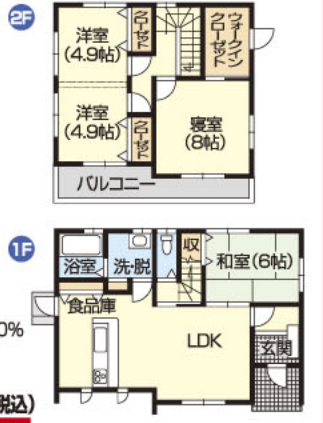

センリタウン
富合町Ⅱ **1号地**

■敷地面積/198.57㎡(60.06坪) 554.3万円
■建物面積/108.45㎡(32.80坪) 1,373.7万円

総額 **2,220万円** (税込)

4LDK

●借入金/2,210万円 ●35年返済 ●金利1.10%
●ろうきん住宅ローン利用(元利均等払)

頭金**10万円** ●ボーナス払い**0円**
10年固定金利(1.10%) **63,420円** (税込)