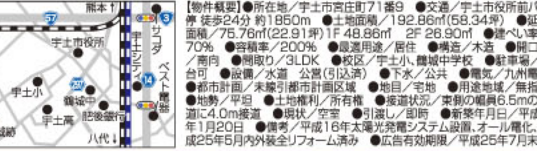

新築を検討中の方も必見！ 宇土小校区

仲介手数料無料 全面リフォーム済 オール電化
(平成25年5月)

太陽光発電システム 駐車場2台 (売電可) ご契約者様へ表札プレゼント！

宇土市宮庄町 戸建3LDK 総額 1,398万円

[住宅ローン返済例] 借入金1,398万円 返済期間 35年 金利 1.10% (熊本銀行の固定金利型2年の場合)平成25年7月10日まで

ボーナス返済なし!! 毎月 40,118円