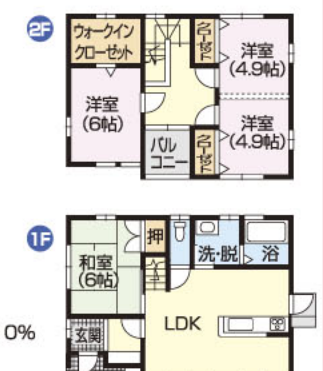

●借入金/2,065万円 ●35年返済 ●金利1.10%
●ろうきん住宅ローン利用(元利均等払)

頭金**10万円** ●ボーナス払い**0円**
10年固定金利(1.10%) **59,259円** (税込)

【物件概要】●所在地/宇城市不知火町御領字御領御手手60-1他 ●交通/九州産交バス御領団地前バス停徒歩約8分 ●総区画数/2区画 ●今回販売区画/1区画 ●地目/宅地 ●都市計画/都市計画区域内 ●用途地域/第1種低層住居専用地域 ●建ぺい率/40% ●容積率/80% ●上水道/宇城市上水道 ●汚水/宇城市下水道 ●雨水/道路側溝 ●電気/九州電力 ●道路/宇城市市道 ●ガス/プロパン ●売主/千里殖産株式会社

〈お支払い例〉ろうきん提携ローン利用、元利均等払、35年返済、金利1.10%、10年固定、金利は平成25年6月20日現在 ※金利は金融情勢により変動いたします。 ※広告有効期間/平成25年7月末日まで
建築条件付宅地分譲とは…この土地は、土地売買契約後3ヵ月以内に売主と住宅の建築請負契約を締結していただくことを停止条件として販売致します。この期間内に建築請負契約が成立しないときは、土地売買契約は白紙となり、受領した金銭は全額お返し致します。

オンリーワンの家づくり
千里殖産株式会社

熊本南支店

本社/〒860-0033 熊本市中央区榎原阿弥陀寺町10番地 千里殖産ビル5F (熊本全日空ホテル ニュースカイ横)
熊本南支店/〒869-0551 宇城市不知火町御領731 千里殖産ビル1F (JR松橋駅前)
八代展示場/〒866-0814 八代市東片町同神413-1

お申込み・お問い合わせは

0120-548-493

http://www.senri-shokusan.jp/
E-Mail: info@senri-shokusan.jp

せんりのすまい