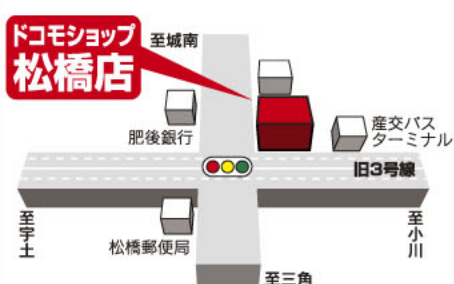

**ドコモショップ
松橋店**

☎0120-077-608

宇城市松橋町松橋861
営業時間/AM10:00~PM7:00