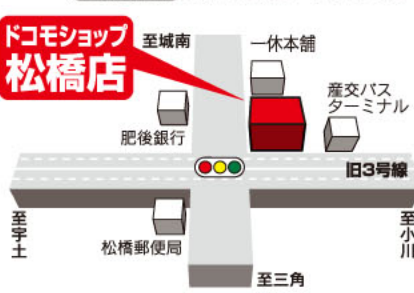

ドコモショップ 松橋店

☎0120-077-608
宇城市松橋町松橋861
営業時間 AM10:00~PM7:00