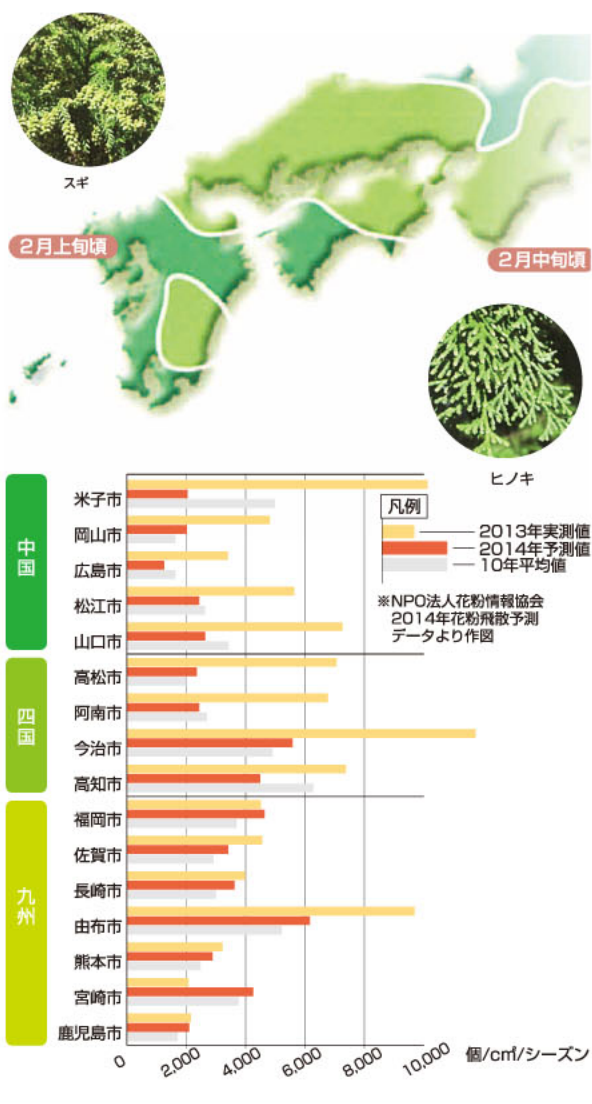

宇城市小川町河江1-1 (イオンモール宇城内) 営業時間 9:00~20:00

室内展示場なので、寒い日も雨の日も快適にご覧頂けます。

オートベル 熊本 検索 <http://www.auto-bell.co.jp>

■2014年 九州・中国・四国のスギ花粉飛散予測(出典:NPO花粉情報協会)

Q 今年の花粉尘散の傾向と対策は?
A 松吉 九州での今シーズンの飛散開始時期は2月上旬と予測されています。飛散量は昨年より若干少なめながら、最近の10年平均と比較すると1.2倍程度と多くなっています。仮に、飛散量が少なくても症状が強く出る方もおられます。近年はPM2.5などの大気汚染物質が少量の花粉尘に付着することで、これまで少量の花粉尘ではアレルギー症状が出なかった方や、花粉症がまったくなかった方でも症状を誘発するケースが多くなっています。いずれにしても注意が必要です。

Q レーザー治療の効果は?
A 松吉 当院では、これまで約2,000症例があり、80~90%(鼻づまり)80~90%、鼻水80%、くしゃみ70%の方に症状の改善が見られます。また、そのうち

Q 具体的などのような治療ですか?
A 松吉 鼻づまりの原因になる下鼻甲介粘膜とよばれる鼻腔内のヒダ(図①参照)を、内視鏡を用いながらレーザーで瞬間的に照射・収縮させることで症状改善に導きます。当院では、より痛みの少ない炭酸ガスレーザーを使用しており、小学2年生くらい