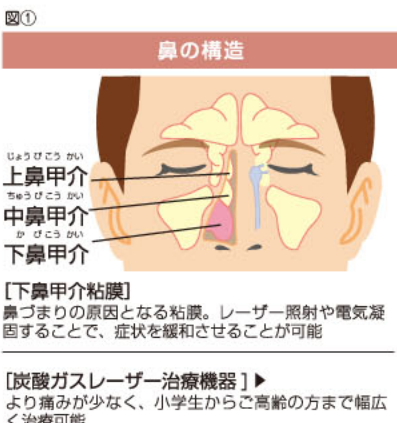

ファイル47 花粉症
飛散開始1~2週間前の今が有効
早めの「内服治療」と「レーザー治療」
今年も、憂うつな「花粉症」の季節がやってきますね。毎年、花粉症の症状に苦しんでいる人は、花粉の飛散が始まる1~2週間前に薬を飲み始めるなどの初期治療が肝心です。また、内服や点鼻薬による治療効果が思うようにのぞめない場合には、レーザーによる手術治療が有効とされています。詳しいお話を松橋耳鼻咽喉科・内科クリニックの松吉秀武院長にうかがいました。