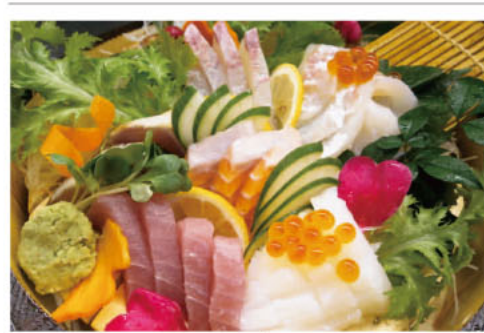

店主厳選、本マグロの大トロ、中トロ、赤身を刺身や握りで格安に! マグロ好きなら、これはいただかないとゼツタイ損!

★お客様感謝イベント「鮭祭り」※夜のみ
8日間限定!! 6月2日(月)、5日(木)、9日(月)、10日(火)、16日(月)、17日(火)、23日(月)、26日(木)

◎近海産本マグロの大トロ、中トロ、赤身を格安に!
◎その日だけの限定メニューも!!
◎生ビール、ハイボール、キープ焼酎半額!!
※焼酎は指定銘柄に限ります。

木曜は人気のお刺身3種盛り920円が料金そのまま2倍の6点盛り!

- ★夜限定、曜日ごとの日替わりサービス!(祝日もOK)
- 日…焼酎トキキープ半額&ワンコインデザートプレートDay
- 月…生ビール300円 & 豆乳系ソフトドリンク250円Day
- 火…おつまみ盛り盛りDay
- 水…ワンコインデザートプレートDay
- 木…お刺身盛り盛りDay

お得なコース料理も大人気。写真は全10品の「金之助2,500円コース」/刺身4種盛り、大根と水菜の明太子サラダ、竹の子入りつくね串、海老入りさつま揚げの揚げ出し、甘鯛の竜田揚げ、甘酢ソース、豚バラと野菜の土鍋蒸し、焼きうどんの海鮮あんかけ、ホタテとアスパラのバターソテー、手作りハンバーグとキノコの照り焼きチーズグラタン、土佐寿司 ※料理内容は替わる場合があります。