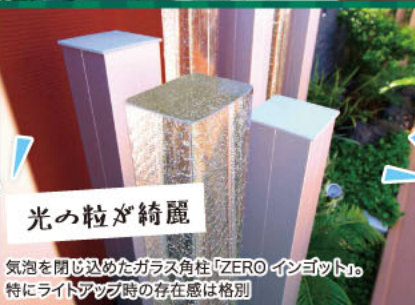

Life with Garden

見て!ふれて!お庭づくりを始めませんか

アウテリアタイガー 検索

現地調査 無料 プランニング 無料 お見積もり 無料

お庭のリフォーム・新築計画の方必見!

失敗しないお庭計画 お庭の「無料相談会」

5/31(土)・6/1(日)・7(土)・8(日)・14(土)・15(日)・21(土)・22(日)

創業54年の歴史と実績。

エクステリア・ガーデン
年間工事実績
熊本県内
1026
件

経験豊富な
プロがいます

- 一級造園施工管理技士
- 二級土木施工管理技士
- 建築ブロック工事士
- 一級エクステリアプランナー
- ブロック製塼士 他

安心のアフターと
保証システム完備

アフターサービス

- 製品保証
- 施工保証
- 植栽保証

お気軽にご相談ください!

現地調査、プランニングからお見積もりまで「無料」で行っております。展示場・お電話にて受付けておりますのでどうぞお気軽にご相談ください。

※敷地図・写真などをお持ちいただくより詳しいお打合せができます

見積もり依頼の方全員に「庭Station」を!

無料でプレゼント!

最新号 永久保存版

全国のガーデンデザイナーのお庭の成功実例集。お庭づくりのヒントや情報が満載です!

期間中ご成約でもれなくもらえる!

リクシル・ガーデンルーム
キャンペーン 5/23(日)~6/30(日)

大人気・リクシルのガーデンルームが特別価格で手に入るチャンス! さらにご成約の方もれなく全員に素敵なプレゼントも!

ご成約の方

全員がもらえる!

- A raycop レイコップRS ハウスダストやダニを取り除くふとんクリーナー
- B シヤープ 空気清浄機 空気の悩みをオールシーズン解決します。

抽選でもらえる!

- 2名様 A シヤープ COCOROBO
- 3名様 B PHILIPS カタライザー
- 15名様 C LIXIL くるぎアクションキューブ ※対象はコチラのサイズの商品1個となります。

アウテリアタイガー平成店

アウテリアタイガー株式会社

●本社・平成店/熊本県中央区平成2丁目1-18
●営業/AM10:00~PM7:00(水曜定休)

0120-86-6002

フリーダイヤル

至 国道3号線 至 熊本IC

「TKU八代住宅展示場」内OPEN!

アウテリアタイガー八代店

お庭のアイデア館
IDEA-MUSEUM OF THE GARDEN ~ OUTERIOR TIGER ~

●八代店/熊本県八代市中片町519-1
●営業時間/AM10:00~PM6:00(水曜定休)

0120-39-8824

フリーダイヤル

お庭自慢や実例集が盛りだくさんのホームページも是非ご覧ください!

アウテリアタイガー 検索