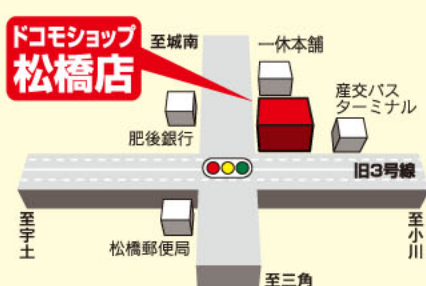

ドコモショップ 松橋店

☎0120-077-608

宇城市松橋町松橋861
営業時間/AM10:00~PM7:00