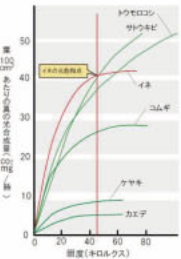

エコスマくん

宇城地区で盛んな「みかん」のソーラーシェアリング栽培も

Information

「ソーラーシェアリングセミナー」を開催しています!

ソーラーシェアリングの具体的な実施例や導入にあたっての詳しい条件などをわかりやすく説明する勉強会を開催しています。農業を営んでいる方や、農地を持っているけれどうまく活用できていない(遊休地がある)という方、あるいは再生可能エネルギーに興味をお持ちの方など、ぜひ気軽にご参加下さい!

日時 ●9月3日14:00~
●毎週土曜14:00~16:00

会場 (株)エコスマイル 本社ショールーム

定員 各回10名(予約制)

参加料 無料

▼電話で気軽にお申し込み下さい
☎0964-33-8530