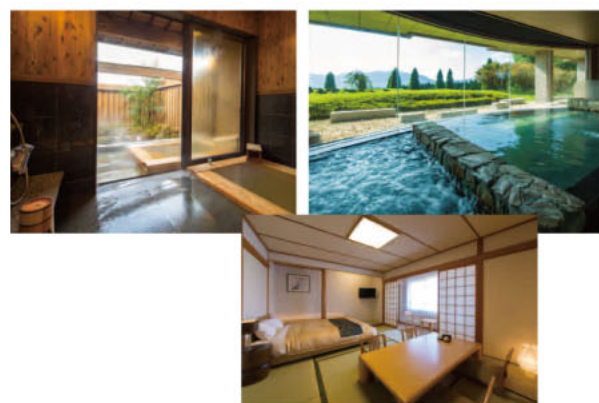

バーベキューハウス

大自然の中で、最高の休日を!

温泉、お食事、ゴルフ。日帰りでも、お泊まりでも。

「くまもと阿蘇湯の谷リゾートホテル&ゴルフ」は、阿蘇五岳に連なる高原・森の中のリゾート。
地元産の食材を使った極上の料理が楽しめるレストラン&バー、こんこんと湧き出る温泉、
シックで落ち着いた佇まいのお部屋などを備えたホテルと、
九州でも屈指の歴史を誇り名門コースとのほまれ高いゴルフコースを併せ持ち、
四季折々の雄大な阿蘇を楽しめるリラクゼーションスポットです。