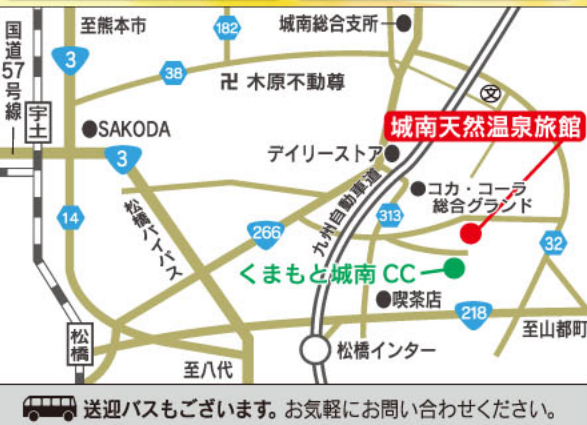

熊本市観光旅館ホテル協同組合加盟

城南天然温泉旅館

祝! おかげさまで来場300万

10月は、毎日お得なイベント開催中!! ご家族、お友達をお誘いの上是非お越し下さい!

日	月	火	水	木	金	土
		10月→	1	2	3	4
5	6	7	8	9	10	11
12	13	14	15	16	17	18
19	20	21	22	23	24	25
26	27	28	29	30	31	

♡ レディースデー 女性の方は、ポイント2倍
◇ メンズデー 男性の方は、ポイント2倍

◎ お客様感謝デー お食事された方限定 生ビール半額or ソフトドリンク1杯無料
★ キッズデー ソフトクリーム半額orかき氷100円 パットパットゴルフ(小学生以下)無料

✿ スウィーツデー 自家製季節の パウンドケーキ 数量限定 半額
🌿 癒しの日 マッサージポイント2倍

🏖️ 風呂の日 ポイント2倍 生ビール半額 ソフトクリーム100円
🍖 肉の日 この日限りの特別メニュー! 大判ステーキ登場!!