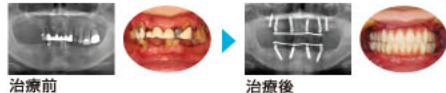

「熊本パール総合歯科クリニック」は、「All-on-4」を開発した『マロ・クリニック東京』の九州唯一の提携歯科医院です

◎マロ・クリニックとは

- 1本の治療から難症例まで、1人ひとりに合わせた最適な治療を幅広く提供しているインプラントの専門クリニック。
- 世界で注目を集めている画期的なインプラント治療「All-on-4」を開発

◎提携歯科とは

「All-on-4」の開発者であるDr.パウル・マロから直接指導を受け、マロ・クリニックでの治療と同じ治療が受けられる歯科。九州(熊本)では「熊本パール総合歯科クリニック」のみ。

「All-on-4」はこんな人!

- インプラント治療は困難と診断された人
- 骨移植が必要と言われた人
- 多忙で治療する時間のない人
- 年齢を重ねても人生を楽しみたい人などに