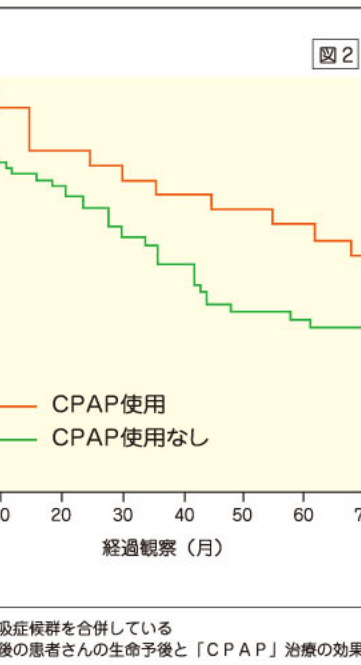

■耳鼻咽喉科は、月曜・土曜の午前11:00~午後2:00と水曜・木曜の午後3:00~6:00は2人体制です。待ち時間ができるだけ少なくなるようにしております。■鼻閉に対する手術は平日と土曜日の午前7:30~午後2:00~各1名さま毎日施行しております。この時間帯以外にも患者さまのご都合に合わせて施行いたします。

■アレルギー科…アレルギー一般、鼻アレルギーに対するレーザー治療、高周波による治療
■生活習慣病科…高血圧、脂質異常症、高尿酸血症
■健康診断…一般定期健康診断、特定健診、低線量CT肺がん健診、内視鏡、頭頸部がん健診(喉頭、咽喉、鼻腔)、睡眠時無呼吸診断(無呼吸の診断からCPAP導入及び定期的管理も行ってあります)、全身用CT完備

Q 睡眠時無呼吸症候群の定義は？
A 松吉 睡眠時無呼吸症候群の定義は「10秒以上の無呼吸が1時間に5回以上生じる病態」です。

眠気指数(ESS)テスト

状況	点数
1 座って何かを読んでいる時(新聞、雑誌、本、書類など)	0 1 2 3
2 座ってテレビを見ている時	0 1 2 3
3 会議、映画館、劇場などで静かに座っている時	0 1 2 3
4 乗客として1時間続けて自動車で乗っている時	0 1 2 3
5 午後横になって、休憩をとっている時	0 1 2 3
6 座って人と話をしている時	0 1 2 3
7 飲酒しないで昼食をとった後、静かに座っている時	0 1 2 3
8 座って手紙や書類などを書いている時	0 1 2 3

合計 合計点11点以上の場合
日常的に眠気があり、睡眠時無呼吸症候群の可能性がります。早めに医療機関へ相談し、診療を受けるようにしましょう。

合計点10点以下の場合
このテストで問題はありませんでした。しかし日中とでも眠かったり、いびきがある場合は、睡眠時無呼吸症候群の可能性がります。不安があれば早めに医療機関へ相談しましょう。

図1 睡眠時無呼吸症候群の定義は「10秒以上の無呼吸が1時間に5回以上生じる病態」

原因不明の「めまい」を含め、症状に少しでも思当たる点がある方は、早めの受診、治療が肝心です。ぜひ一度、相談ください。

●診療科目
[耳鼻咽喉科]…耳鼻咽喉科一般、めまい、小児耳鼻咽喉科、難聴、補聴器、腫瘍免疫、高濃度ビタミンC療法、高周波による扁桃切除術、いびきに対する高周波治療
[内科]…内科一般、糖尿病内科、代謝内科、内分泌内科(甲状腺、下垂体、副腎疾患)、保険診療による禁煙外来

●下甲介粘膜レーザー焼灼術 ●高周波による鼻閉改善手術 ●鼻甲介切除術 ●上顎洞開窓術 ●鼻茸切除術 ●高周波によるいびき改善手術 ●高周波による扁桃切除術

●専門外来…めまい、補聴器、アレルギー、甲状腺、糖尿病、頸部血管工コー
●最近導入した医療器具…ABR(脳波による小児難聴の検査)、無散瞳眼底カメラ(糖尿病性網膜症の診断が可能)、鼓膜切開用レーザー機器(OtoLAM)、スーパーライザー、鼻腔通気度計、耳管機能測定装置
☆当院では癌の患者様に対して丸山ワクチンの代行接種を行っております。

●下甲介粘膜レーザー焼灼術 ●高周波による鼻閉改善手術 ●鼻甲介切除術 ●上顎洞開窓術 ●鼻茸切除術 ●高周波によるいびき改善手術 ●高周波による扁桃切除術