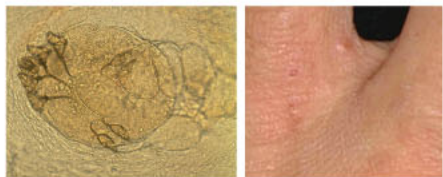

専門医に聞く 皮膚のお話

疥癬/ヒゼンダニ症

ローションタイプの新薬も。症状が見られたら、すぐに皮膚科へ

お話を聞いたのは、
のぐち皮膚科
野口 博光 院長
医学博士、皮膚科専門医。
1990年防衛医科大学、
自衛隊熊本病院、熊本
大・大学院を経て、のぐち
皮膚科院長

Q 疥癬とは？
A 野口 ヒゼンダニ(疥癬虫)という小さなダニが人の皮膚に寄生することでおこる感染症です。昔からある皮膚の病気です。症状は赤いブツ

Q 治療法は？
A 野口 従来からの飲み薬による治療に加え、ローションタイプの新薬も出ており、1週間ごとに2

ブツや小さな水疱が、主に指の間やわきの下、へその周り、外陰部などのやわらかい部分に生じ、激しいかゆみをともないます。肌と肌との接触によっておこるため、病院・施設内や家族内での感染があり、乳幼児にも見られます。

回、首から下の全身にくまなく塗布することで、ヒゼンダニと幼虫を駆除します。

ヒゼンダニは人の肌を離れると長く生きていないことができないため、部屋の清掃や衣類の洗濯、入浴に際しても特別な対応は不要ですが、足ふきマットやタオルなどに肌に触れるもの共有は避けましょう。症状が見られたらすぐに皮膚科を受診することが感染予防に最も重要です。

(写真右)指の間などやわらかい部位に疥癬トンネルと呼ばれる数ミリの横穴を掘り、卵を生み付けます。(写真左)顕微鏡で見た疥癬虫

のぐち皮膚科

皮膚科・形成外科
日本皮膚科学会認定専門医 院長 野口 博光
上益城郡嘉島町1834-1<さかた耳鼻科2F>
☎096-237-4112
診療時間
月～金曜 9:00～13:00/14:30～18:00
土曜 9:00～13:00/14:00～16:00
休/日曜、祝日、木曜午後
http://www.noguchi.jp/