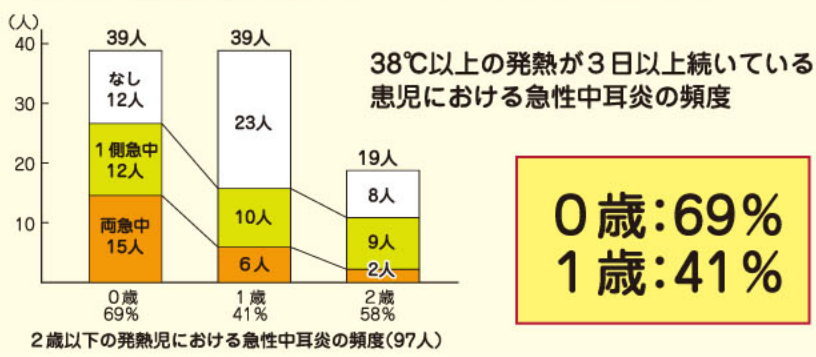

0歳:69% 1歳:41%

より早く、身体的負担少なく、耳鼻咽喉科で診断、治療可能な子どもの病気をいわれる、風邪。

子どもはほぼ100%鼻呼吸に依存しています。特に授乳中の乳児の鼻閉は哺乳力を低下させ、栄養面において深刻な問題となります。また、後鼻漏(喉に鼻水が流れること)は子どもの咳の原因にもなります。耳鼻咽喉科では血管収縮剤を鼻腔内に噴霧し、十分に鼻汁を吸引し、鼻内をそっとします。この有効性については、次の通り、論文で報告されています。2週間、抗菌薬を用いずに

難治性鼻漏、鼻閉対策

鼻洗浄にて鼻汁、鼻汁検出菌の推移を検討した結果、鼻汁の量は55%が正常化、後鼻漏は71%が正常化、肺炎球菌の80%、インフルエンザ菌の60%の株で菌量が減少または消失した(入間田ら、1990年)。

このように、抗生剤に頼らず、耳鼻咽喉科で安全に施行できる鼻汁の吸引を頻回に受けることが、鼻漏、鼻閉にはたいへん重要です。

急性声門下喉頭炎

3ヶ月から3歳の幼児に多い病気で、犬吠様の咳(ケンケン)と犬が吠えるような咳、吸気性喘鳴を認める場合、急性声門下喉頭炎(いわゆるクループ)という病気が考えられます。呼吸音での診断が可能です。呼吸困難が強い場合は、他の救急処置を要する疾患を鑑別するために耳鼻咽喉科では、経鼻内視鏡での観察が有効となります。治療は、ボスミン、ステロイドの吸入処置を反復して行います。声帯下方の腫れを改善させるためにステロイドの内服を行う場合もあります。

松橋耳鼻咽喉科・内科クリニック Matsubase Clinic. Contact: 0964-33-4133. Address: 熊本県宇城市松橋町きさら 2-2-15. Includes clinic hours, services, and a map of the location.