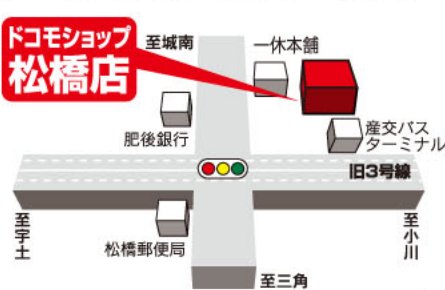

宇城市松橋町松橋861
営業時間/AM10:00~PM7:00

ドコモショップ イオンモール宇城店

☎0120-677-608