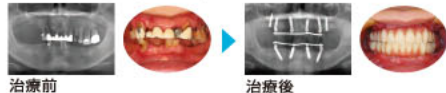

最高級プラチナミンクを使用しています。自然な負担をかけず、軽く自然なつけ心地です。

初回限定
お試しコース (両目60本) 2,900円
ナチュラルコース (両目100本) 4,500円
ゴージャスコース (両目120本) 5,000円

再来の方
ナチュラルコース (両目100本) 4,800円
ゴージャスコース (両目120本) 5,300円

※クーポン(全体を)切り取ってお持ち下さい。有効期限:12月末日まで

「All-on-4」 (オール・オン・フォー)

「All-on-4」は、歯が1本もなくても、片顎わずか4~6本のインプラントですべての歯を支えることができる画期的なインプラント治療。インプラント治療が困難と診断された人にも対応し、治療したその日から自分の歯のようにしっかり噛めます。

▼治療症例(50歳・女性)

「熊本パール総合歯科クリニック」は、「All-on-4」を開発した『マロ・クリニック東京』の九州唯一の提携歯科医院です