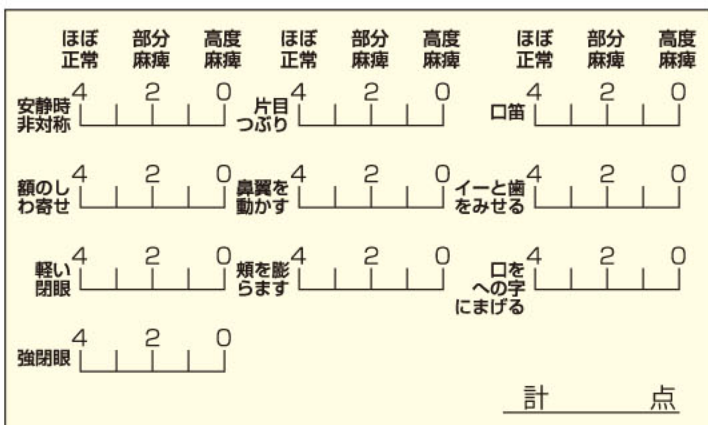

▲「表情筋運動スコア」柳原40点法

10項目について各4点満点で評価を行う。左右差を認めない場合を4点、安静時に筋の緊張がない場合、動きがまったく認められない場合を0点、その中間を2点と採点する。

誘発筋電図検査(ENoG)による残存機能評価

表面電極を用いて複合筋活動電位を記録し、その振幅を左右で比較します。その結果、神経変性に陥っていない神経繊維の率(顔面神経の残存機能率)「ENoG値」が10%以上であれば、時間は要しますが8~9割において回復が見込めます。10%以下では予後不良と判定し、この場合は顔面神経を開放する手術をおすすめします。