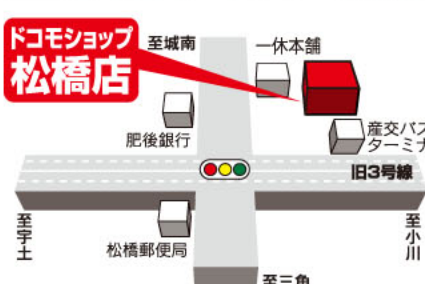

カメラ有効画素数 約800万
ディスプレイサイズ 約8.4インチ

★★★★★ ケータイのことなら下記ドコモショップへご相談ください。★★★★★

ドコモショップ 嘉島店

☎ 0120-154-886

上益城郡嘉島町鯉2776-2
営業時間/AM10:00~PM7:00

ドコモショップ 松橋店

☎ 0120-077-608

宇城市松橋町松橋861
営業時間/AM10:00~PM7:00