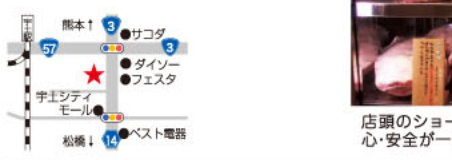

炭火焼肉店 居酒屋 さくら 0964-32-0470

▲忘・新年会はいつもよりちょっと豪華にいがが 5,000円の飲み放題付きコースはヒラメの活きつくり付き!
今年も大いに期待! ロブスターや鮑、サザエ、ズワイガニなど豪華食材が多量に盛り込まれた三段重ねおせちを特別に20,000円! 数量限定、お早めに! ※写真はイメージ

2名から50名!! ★バラエティ豊かな飲み放題コース
◎創庫コース.....3,500円~
9~12品+2時間飲み放題
◆焼付きも付きます
◎焼コース.....3,000円
11品+3時間飲み放題
◆ミニコース2,500円もあり
◆金、土、祝日はプラス500円
★最大宴会
1F 60名、2F 30名まで
0964-33-8777 facebook 松橋 創庫
所 宇城市松橋町大野139
11:30~14:30 (OS 14:00)
17:00~24:00 (OS 23:20)
※金・土曜、祝日は+翌2:00
(OS フード類1:00、ドリンク1:30)
休 なし Pあり 収容100名
(最大宴会1階60名まで、2階30名まで)
年末年始 ~12/30、1/2~

飲み放題コース
女性1,500円、男性2,000円
(90分/カラオケ無料、チャージ料込み)
◎料理付き飲み放題コース
女性3,000円、男性3,500円
(150分/カラオケ無料、チャージ料込み、料理はオードブル(鉢盛)3名から前日までに要予約、19時から対応)
◆飲み放題は生ビールも含まれます
◆チャージ料(スナック菓子付き)500円
◆ドリンク 350円~

国産やわらか鶏の炭火焼き600円や山芋入り塩レタスラーメン680円など、おつまみから締めの料理までお楽しみください!
カップルや女性グループはもちろろん、最大30名までのパーティーや二次会などにも対応。

0964-33-8000
所 宇城市松橋町野2318-3-1F
11:00~翌5:00
(料理付き飲み放題は19:00~対応)
休 不定
収 全35席(カウンター、テーブル)
年末年始 ~12/30、1/2~
スタッフ募集!!

宇土市新松原交差点すぐそば、大型駐車場も完備。

0964-22-0536
所 宇土市新松原町224
月~金17:00~23:00(OS 22:00)
土日祝12:00~23:00(OS 22:00)
休 なし Pあり(80台)
収 150名(座数フロア60席)貸切対応相談
年末年始 ~12/30、1/2~