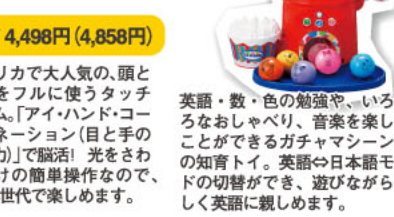

今年もトイザラスのプレゼントで楽しいクリスマスです!

スタッフ(左)三宅さん(右)中村さん

イーストランド2F ☎ 0964-43-3141 🕒 10:00~21:00(不定休)

LAPAX WORLD
ラパックスワールド

今季注目の
トレンドアイテムや
人気ブランドの
クリスマス限定カラーも!

「ラパックスワールド」には人気雑誌掲載商品をはじめ、今季注目のバッグや小物が勢ぞろい! 頼りになるスタッフが、喜ばれるプレゼントを提案してくれるので気軽に相談して!

ボディバッグ
12,000円(12,960円)

ショルダーバッグ
11,000円(11,880円)

男女ともにファンの多い「CASTLE BAJAC」のクリスマス限定カラー。本数限定。定番新作も入荷中!

dazzlin(ダズリン)

長財布 7,700円(8,316円)

バッグ 6,600円(7,128円)

ファッション誌にもたびたび掲載される人気ブランドの長財布と今季トレンドの「ブガッティバッグ」。おそろいでどうぞ!

ラッピング無料!!

RED WING (レッドウイング)

キーホルダー
[左] 6,000円(6,480円)
[右] 5,000円(5,400円)

長財布
18,000円(19,440円)

ファン必見、今年12月で小物の生産が終了となる「RED WING」の人気定番小物。貴重な贈り物になりそう!

人気アイテムがバリエーション豊かに揃っています!

ラッピング無料!!

grand jour
グランジュール

きらめくジュエリーから
手軽な贈り物にぴったりの
小物まで!

プレゼントに大人気のアクセサリなら「グランジュール」へ。ネックレスやピアス、リングはもちろん、ちょっとした贈り物にぴったりのヘアアクセサリや服飾雑貨も充実!

バンスクリップ
1,200円(1,296円)

バナナクリップ
[上] 1,300円(1,404円)
[下] 1,600円(1,728円)

スヌード
各1,000円(1,080円)

フラッププレートリュック
3,900円(4,212円)

ショルダーバッグにもなる2WAYリュック。大活躍間違いなし!

繊細なプレゼント選びお手伝いします。男性もお気軽にご来店下さい!

イーストランド ☎ 0964-25-5010 🕒 10:00~21:00

スタッフ(左)木村さん(右)池上さん

イーストランド ☎ 0964-43-6800 🕒 10:00~21:00

店長 上田さん

FOODS パーティションが盛り上がるおいしさいろいろ!!

BASKIN ROBBINS
B-R サーティワンアイスクリーム

大好きなフレーバーがケーキに!
今だけのおいしさをぜひ!!

「スノーピー&ウッドストック」わくわくクリスマス
2,963円(3,200円) 5号 直径約16cm×高さ約5cm

キャラメルリボン/クッキー&バナナ/チョコチップチョコレート

ふわとした大粒の雪をキャラメル味のホイップで飾ったチョコレートケーキ

クリスマスパレット8 数量限定
3,333円(3,600円) 5号 直径約16cm×高さ約5cm

アールグレイ&キャラメルスコーン/ストロベリーチーズケーキ/ホッピングシャワー/ヘーゼルナッツチョコレート/チョコレートチップ/ペリペリストロベリー

クリスマスモチーフに彩られた人気のパレット6の限定バージョン。2種類のシーズンフレーバーも

ほかにいろいろ! クリスマスアイスクリームケーキを予約の人に、先着でオリジナルカレンダープレゼント!

イーストランド1F ☎ 0964-34-6623 🕒 10:00~21:00

KENTUCKY FRIED CHICKEN
ケンタッキーフライドチキン

今年もWEB予約もOK!
パーティーバーレルの
早期予約特典も

数量限定
パーティーバーレル
オリジナル
3,787円(4,090円)

12/10までの早期予約で3,990円(税込)

オリジナルチキン8/クリスマスサラダ/グラサージュショコラ/クリスマス絵皿

テーブルにあるだけで盛り上がるクリスマスのシンボル!

今年もケンタッキーのチキンで楽しいクリスマスを!

ほかにいろいろ! 詳しくはWEB、店頭で!!

数量限定
クリスマスAパック(3~4人用)
3,315円(3,580円)

オリジナルチキン5/バーベキューチキンレッグ2/チキンテンドー5/ナゲット10

バーベキューチキンレッグをプラスしたバラエティ豊かなパック。

ウエストランド
スタッフ(左)中山さん(右)松本さん
☎ 0120-877-343
🕒 10:00~22:00

LETATOMA
ダイニング&カフェレットマ

パスタとピザが選べるお得なセットや
ボリューム満点のパーティプラン!

お得なセットメニュー

2名様セット 3,324円(3,590円)
1人/税込1,795円

3名様セット 4,611円(4,980円)
1人/税込1,660円

パーティプラン

●1人2,000円(2,160円)コース
●1人2,593円(2,800円)コース
●1人3,519円(3,800円)コース

友だちや職場の仲間とみんなでワイワイXmasパーティーはいかが!

例)2,160円コースの内容

サラダバー/カナッペ/ソーセージと温野菜/ピザ/チキンのチーズパン粉焼き/バスケットデザート

★肉料理、デザートは1人1皿
★各コース4名から要予約

「うきぶれを見た」と言って、パーティプランを予約の人にソフトドリンクorグラスワイン1杯サービス!

ノースランド ☎ 0964-53-9588 🕒 11:00~21:45 (OS 21:00)