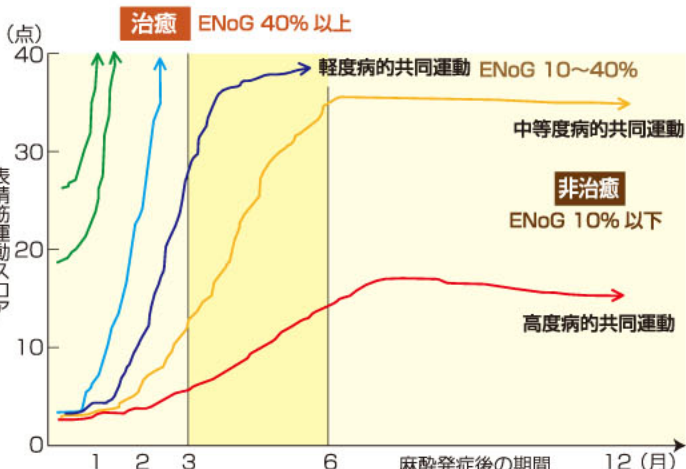

診断には?

Q 顔面神経麻痺の診断には？
A 顔面神経麻痺の症状が見られると、多くの場合は脳を心配し、脳外科や神経内科を慌てて受診するケースが目立ちますが、この病気の診断には耳鼻咽喉科の役割が大きく、「中枢性」か「末梢性」かの鑑別を含め、さまざまな専門的検査により麻痺の原因や程度を詳しく調べ、診断を行います。

治療方法は?

Q 治療方法は？
A 治療にはステロイド剤や抗ウイルス剤の内服治療が最も有効とされ、基本的には外来で治療できます。症状によってはマッサージなどのリハビリを行う場合もあります。

早期回復につとめましょう。

表情筋運動スコアによる重症度評価

左の「表情筋運動スコア」柳原40点法にて、安静時と表情筋運動時の左右差を10項目にわたって比較、採点をします。一方、8点以下は「完全麻痺」となり、回復に時間を要するほか、後遺症をきたす可能性があります。詳しい治療方針は、後述の「誘発筋電図検査(ENoG)」という電気生理学的検査を行い、顔面神経の残存機能を調べる必要があります。

▲「表情筋運動スコア」柳原40点法

10項目について各4点満点で評価を行う。左右差を認めない場合を4点、安静時に筋の緊張がない場合、動きがまったく認められない場合を0点、その中間を2点と採点する。

誘発筋電図検査(ENoG)による残存機能評価

表面電極を用いて複合筋活動電位を記録し、その振幅を左右で比較します。その結果、神経変性に陥っていない神経繊維の率(顔面神経の残存機能率)「ENoG値」が10%以上であれば、時間は要しますが8~9割において回復が見込めます。10%以下では予後不良と判定し、この場合は顔面神経を開放する手術をおすすめします。

誘発筋電図検査(ENoG)機器

※この機器は、宇城、天草地区では「松橋耳鼻咽喉科・内科クリニック」にのみ導入されています。

▲「電気生理学的診断に基づく麻痺の回復パターン」

緑……表情筋運動スコアが10点以上の不完全麻痺では、1~2ヶ月以内に治療
青……表情筋運動スコアが8点以下の完全麻痺では、ENoGが40%以上だと、2~3ヶ月以内に後遺症なく治療するパターンと推定
紫……ENoGが10~40%だと、3~6ヶ月で表情筋運動がかなり改善するが、軽度の後遺症が残るパターンと推定
黄・赤……ENoGが10%以下だと、6~12ヶ月で中等度~高度の後遺症が残るパターンと推定