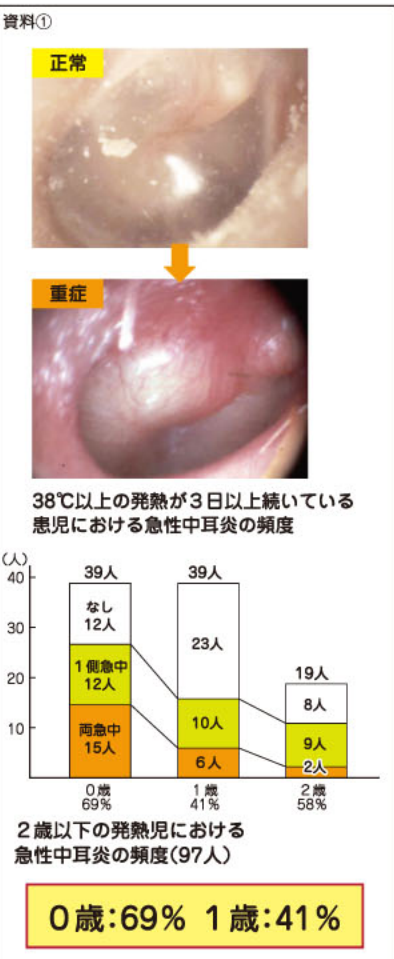

うきうきメディカルホットライン

ファイル 58

小児のかぜ症状と耳鼻咽喉科

長引く鼻水、38℃以上の熱が3日以上続いたら、「急性中耳炎」の可能性大

お子さんの鼻水がなかなか治らない、あるいは38℃以上の発熱が3日以上続く場合には「急性中耳炎」が疑われます。治療には抗生剤の使用が一般的ですが、耳鼻科でしかできない「鼻処置(鼻そうじ)」により早期回復がとめられます。また、喉の痛みや咳、インフルエンザウイルスやRSウイルスといった、いわゆる「かぜ症状全般」についても耳鼻科での診断及び、処置を中心とした治療が有効とされています。詳しいお話を松橋耳鼻咽喉科・内科クリニックの松吉秀武院長にうかがいました。

松橋耳鼻咽喉科・内科クリニック
松吉 秀武 院長
医学博士 日本耳鼻咽喉科学会専門医、日本めまい平衡医学会認定めまい相談医、日本めまい平衡医学会認定めまい専門医、熊本大学病院にてめまい外来担当(平成17~20年)、日本気管支学会専門医、日本アレルギー学会会員、宇城看護学校非常勤講師、熊本県こども総合療育センター耳鼻咽喉科非常勤医師、熊本県消防学校非常勤講師

Q 急性中耳炎とは？何が原因で起こりますか？

A 松吉 本来、無菌である「中耳腔」(耳の入口側の外耳と、耳の奥の内耳の間にある部分)に細菌が侵入することによって起こる中耳腔の炎症です。そのほとんどは鼻からの感染で、原因菌の多くを占める肺炎球菌やインフルエンザ菌、ブドウ球菌などが鼻から侵入し、耳と鼻をつなぐ「耳管」を経由して中耳腔の

Q 放っておくと、どうなりますか？

A 松吉 鼻の処置や鼓膜切開などの適切な処置を行えば、たいがい1週間ほどで改善に向かいますが、放っておいたり、中途半端な治療を行うと、鼓膜の奥に水が溜まり、聞こえが悪くなる「滲出性(しんじゅつ)性中耳炎」(※左

Q 治療方法は？

A 松吉 一般的には抗生剤や鎮痛剤が用いられますが、多くは鼻から感染するため、鼻の処置(鼻水の吸引と抗炎症剤の点鼻)が早期回復に有効です。特に、鼻水の吸引処置を行うことで原因菌である肺炎球菌で57%、インフルエンザ菌で60%を除菌することができると報告されています(伊藤ら、2002年)。

Q 小児のかぜ症状には耳鼻咽喉科の役割が大きいですね。

A 松吉 特に鼻水、鼻づまりの症状が長く続いているお子さんは耳鼻咽喉科の受診をおすすめします。子どもはほぼ100%鼻呼吸に依存しているため、特に、授乳中の乳児の鼻閉は哺乳力を低下させ、栄養面において深刻な問題となります。また、後鼻漏(喉に鼻水が流れること)は子どもの咳の原因にもなります。耳鼻咽喉科での鼻処置の有効性については、次の通り、論文で報告されています。

耳鼻咽喉科での診断・治療が有効な、その他の子どもの病気 急性声門下喉頭炎

3ヶ月から3歳の幼児に多い病気で、犬吠様の咳(ケンケンとかが吠えるような咳)、吸気性喘鳴が見られる場合、急性声門下喉頭炎(いわゆるクループ)という病気が考えられます。呼吸音での診断が可能です。呼吸困難が強い場合は、他の救急処置を要する疾患を鑑別するために、耳鼻咽喉科での経鼻内視鏡を用いた観察が有効となります。

治療は、ボスミン、ステロイドの吸入処置を反復して行います。声帯下方の腫れを改善させるためにステロイドの内服を行う場合もあります。