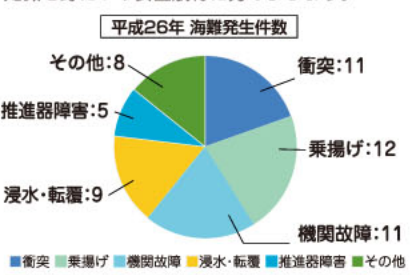

各お問い合わせは 宇城市三角町三角浦1160-20 熊本海上保安部 管理課まで ☎0964-52-3103

熊本海上保安部 協賛イベント

2015 海フェスタくまもと

開催日 7/18(土)~8/2(日)
会場 熊本市、天草市、玉名市、宇城市、荒尾市、宇土市、上天草市、長洲町
協賛内容 8/1~8/2 熊本港コンテナヤード岸壁に停泊中の測量船「明洋」の一般公開

詳しくは

海の日協賛 みすみ港祭り

開催日 7/25(土)
会場 宇城市 三角東港一帯

協賛内容 巡視艇「あそぎり」の体験航海

詳しくは

標識等の認識不足で乗り揚げ事故が多発!

最近、熊本海上保安部管内で、標識、海図による浅瀬の認識不足で乗り揚げ事故が多発しています。航行の際には、航行海域を海図等で十分に事前調査しておくことはもちろん、標識について正しい知識を身につけ安全航行に努めましょう。

海の「もしも」は「118番」

今年で入庁8年目になります。子供の頃から海洋レジャーに親しんできた縁で海上保安官を目指すようになりました。この仕事は業務内容が多岐に渡るため、幅広い知識や技術が必要ですが、さまざまな仕事が経験でき、とてもやりがいを感じます。4月から熊本海上保安部勤務となり、自分が育った町で地域のために働けることが何より嬉しいです。自己を高め、充実した人生を送りたい方、一緒に働きませんか!