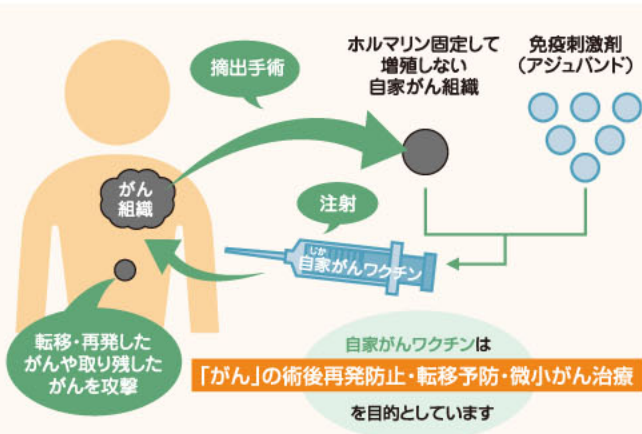

【自家がんワクチンの原理】

がん細胞には、「がん抗原」といわれる、人の免疫細胞が「異常」と見なすことのできる目印が含まれています。自家がんワクチンは、免疫細胞に、この「異常目印」を覚え込ませ、がん細胞だけを選択して攻撃するようにトレーニングします。いわば、がん細胞と闘う特殊部隊を体内で育成するのです。

自家がんワクチン治療を受けるには？

松吉 自家がんワクチン療法は、手術で摘出したがん組織(パラフィン)を埋められたがん組織でも可(理)が原料として下さい(この病院でも、

使用できることが大きな特徴です。まずは、手術を受けた病院で、摘出したがん組織を確保して下さい(この病院でも、