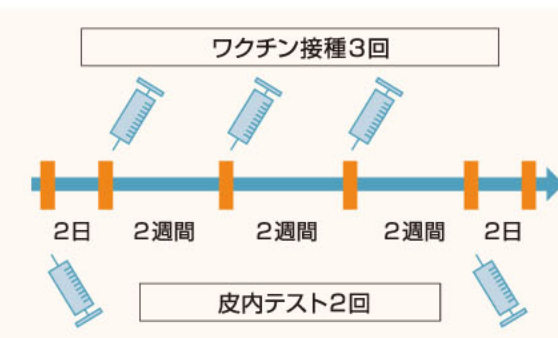

松橋耳鼻咽喉科・内科クリニック
院長 松吉 秀武
医学博士
(熊本大学大学院免疫識別学教室にて腫瘍免疫についての論文で学位取得)
日本耳鼻咽喉科学会専門医、日本めまい平衡医学会認定めまい相談医、日本めまい平衡医学会認定めまい専門医、熊本大学病院にてめまい外来担当(平成17~20年)、日本気管支学会専門医、日本アレルギー学会会員、日本ハイパーサーミア学会会員、九州・山口地区ハイパーサーミア研究会世話人

自家がんワクチン療法にかかる費用は？

自家がんワクチン療法に関する詳細は、気軽にお問い合わせ下さい。またセルメディン社のホームページもご覧下さい。

【自分のがん組織は自分で保存を】
がんの手術後は、どの病院でも必ず摘出がん組織をホルマリン漬けにして病理検査を行います。しかし、病院まかせにしておくと、病理診断用に使われる以外には捨てられてしまうことが頻繁におこります。手術で摘出した自分のがん組織は、がんが再発したり転移したとき、それを殺せる強力な武器になります。がん組織にだけ、がん抗原があるからです。自家がんワクチン療法を希望される方は、摘出がん組織を必ず保存するようにして下さい。また、自家がんワクチン療法を希望しない場合でも、摘出がん組織を保存しておくことをお勧めします。なお、ホルマリン漬けのがん組織は家庭の冷蔵庫でも、何年でも問題なく保存可能です。

一定期間、がん組織を保存して(自家がんワクチン作製には、がん組織量1.5グラム以上必要です。何年前に手術したもので構いません)受け取ったがん組織を持参の上、当院を受診して下さい。予約は不要です。この時、自家がんワクチン療法の詳しい説明を行い、投与スケジュールを決定します。

投与には入院の必要はなく、外来通院で接種可能です。全治療期間は6週間となり、原則1コースで終了します。1コースの内訳は、免疫反応テスト(皮内テスト)2回、ワクチン本体の接種3回の計5回の皮内注射を行います。通常は2週間ごとに1回(急ぐ場合は1週間ごと)や10日に1回でも可(理)、皮内5ヶ所に自家がんワクチンを注射します。

【他のがん治療法にかかる費用との比較】

他の免疫療法、例えば、培養したリンパ球を使う免疫細胞療法では、1回20万円だとしても治療回数が多く、12回繰り返せば240万円となります。また、他のがんワクチン療法でも繰り返し数には注意が必要です。全国展開している著名なクリニックグループでは、複雑な治療費の料金モデルを180万円から245万円と掲載しています。

抗がん剤は、1回1回は安いとしても、長い間繰り返し服用しなければならず、強い副作用のおそれが高く、毎日それに耐えなければなりません。自家がんワクチン療法は安全で有効性が高くQOL(生活の質)を下げることなく行えるがん治療です。

松橋耳鼻咽喉科・内科クリニック

熊本市東区宇城市松橋町 2-2-15 FAX 0964-33-0111

☎ 0964-33-4133

★ホームページをリニューアルしました。

★看護師をめざす看護助手または高校生の方

看護学校(※「宇城看護学校」に限る)への進学を希望する方を対象とした当院独自の奨学金制度を設けています。詳しくはHPをご参照下さい。

●当院における保険外診療

プロペシア(1mg) 7,500円 (男性型脱毛症薬 28錠) (税込)	ニンニク注射 1,800円 (ビタミンB群) (税込)
プラセタ注射(2A) 1,400円(税込)	疲労回復注射 2,000円 (ビタミンB群+ビタミンC2g) (税込)

※保険適用の場合、3割負担の方で再診時は500~800円/回程度です。

●診察案内

曜日	午前	午後	曜日	午前	午後
耳鼻咽喉科	平日 9:00~13:00	14:00~18:00	内科	平日 9:00~14:00	休診
	土曜日 9:00~13:00	14:00~16:00		土曜日 9:00~14:00	休診

●日曜診療 9:00~12:00 7月26日(日)

●通年性アレルギー性鼻炎の患者様には60~90日程度、もしくはご希望に応じてそれ以上の長期処方を行っております。

●「がんの温熱療法(高周波ハイパーサーミア治療)」を開始しました

頭部を除く全部位に対応しています

抗がん剤治療、高濃度ビタミンC療法との併用効果あり

健康保険が適用されます(8回まで)

●診療科目

[耳鼻咽喉科] ……耳鼻咽喉科一般、めまい、小児耳鼻咽喉科、難聴、補聴器、腫瘍免疫(自家がんワクチン療法、丸山ワクチン療法)、高濃度ビタミンC療法、高周波による扁桃切除術、いびきに対する高周波治療

[内科] ……内科一般、糖尿病内科、代謝内科、内分泌内科(甲状腺、下垂体、副腎疾患)、保険診療による禁煙外来

[アレルギー科] ……アレルギー一般、鼻アレルギーに対するレーザー治療、高周波による治療

[生活習慣病科] ……高血圧、脂質異常症、高尿酸血症

[健康診断] ……一般定期健康診断、特定健診、低線量CT肺がん健診、内視鏡、頭頸部がん健診(喉頭、咽頭、鼻腔)、睡眠時無呼吸診断(無呼吸の診断からCPAP導入及び定期的管理も行ってまいります)、全身用CT完備

●専門外来…めまい、補聴器、アレルギー、甲状腺、糖尿病、頸部血管工コー

●最近導入した医療器具…ABR(脳波による小児難聴の検査)、無眩暈眼底カメラ(糖尿病性網膜症の診断が可能)、鼓膜切開用レーザー機器(Oto LAM)、スーパーレーザー、鼻腔空気計、耳管機能測定装置、がん温熱療法(高周波ハイパーサーミア治療)

☆当院では癌の患者様に対して丸山ワクチンの代行接種も行っております。

●当院で施行可能な日帰り手術

- ●下甲介粘膜レーザー焼灼術
- ●高周波による鼻閉改善手術
- ●鼻甲介切除術
- ●上顎洞開窓術
- ●鼻茸切除術
- ●高周波によるいびき改善手術
- ●高周波による扁桃切除術

●新駐車場ができました

計100台に増大

●保険診療による禁煙外来も受付中