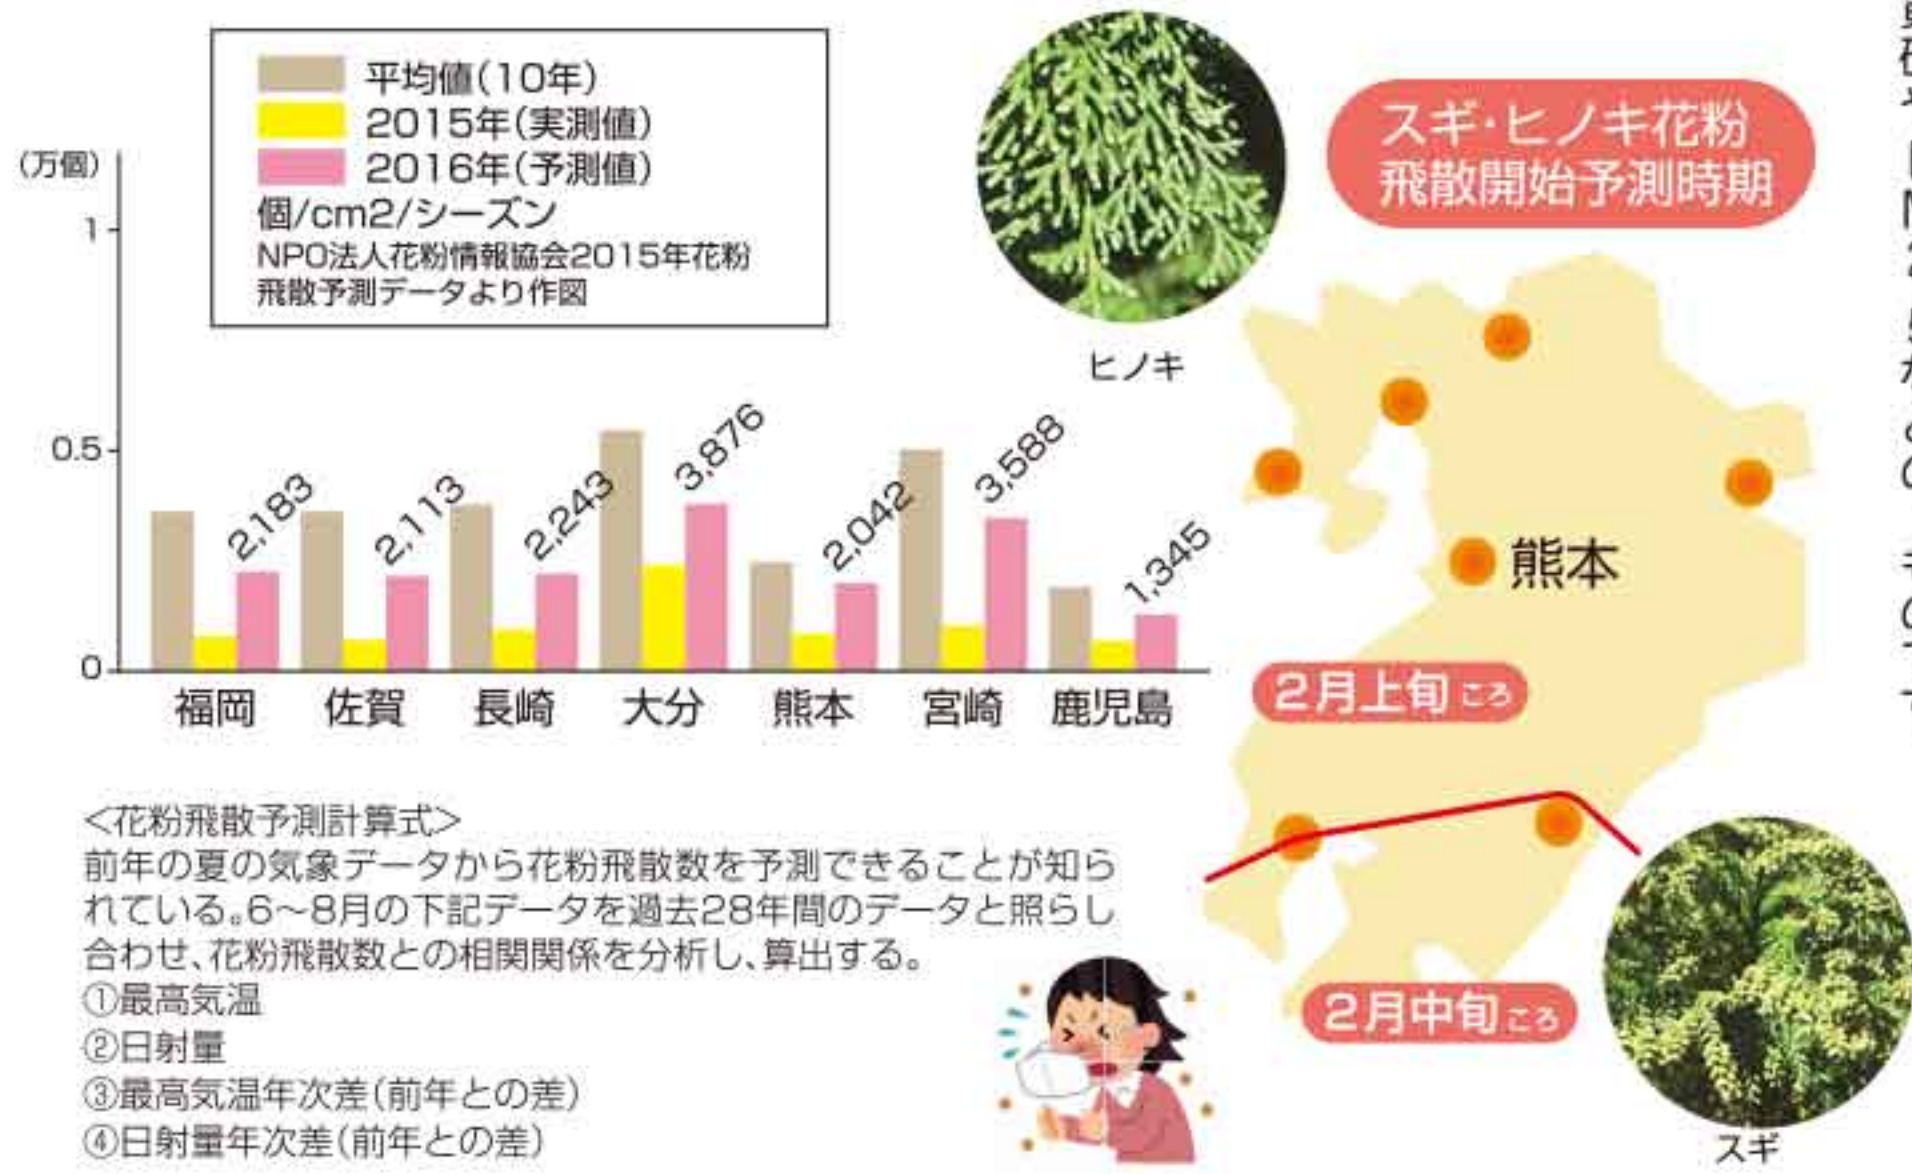

運命の仔に逢えるかも〜(^^)〜  
仔犬・子猫展示大販売会〜♡

トリミングも好評につき  
予約受付中!!  
うきうきぶれ!!で  
10%OFF

ナフコ富合店内  
ドックミニオン  
096-358-5351

所 熊本市南区富合町清藤68  
営 10:00~20:00  
休 なし Pあり

■全国版[2016年]スギ・ヒノキ花粉飛散予測(出典:NPO法人花粉情報協会)

**AQ** 今年の花粉飛散の傾向と注意点は？  
 山西 九州での今シーズンの飛散開始時期は例年並みの2月上旬頃とされています。飛散量は、極端に少なかった昨年と比較すると約2倍、10年の平均値並みの量が予測されています。昨年症状が軽かった人でも油断はできません。仮に、飛散量が少なくても症状が強くなる場合もありますし、近年は黄砂やPM2.5などの

# 花粉症に対する鼻閉改善手術

治療は飛散開始1〜2週間前の今からが有効  
 黄砂、PM2.5などにより誘発されるケースも

今年も「花粉症」の季節がやってきます。毎年、症状が見られる人は、花粉の飛散が始まる1〜2週間前に薬を飲み始めるなどの初期治療が重要です。また、内服や点鼻薬による治療効果が薄い場合には、レーザー手術による治療が有効とされています。詳しいお話を松橋耳鼻咽喉科・内科クリニックの山西貴大副院長に聞きました。