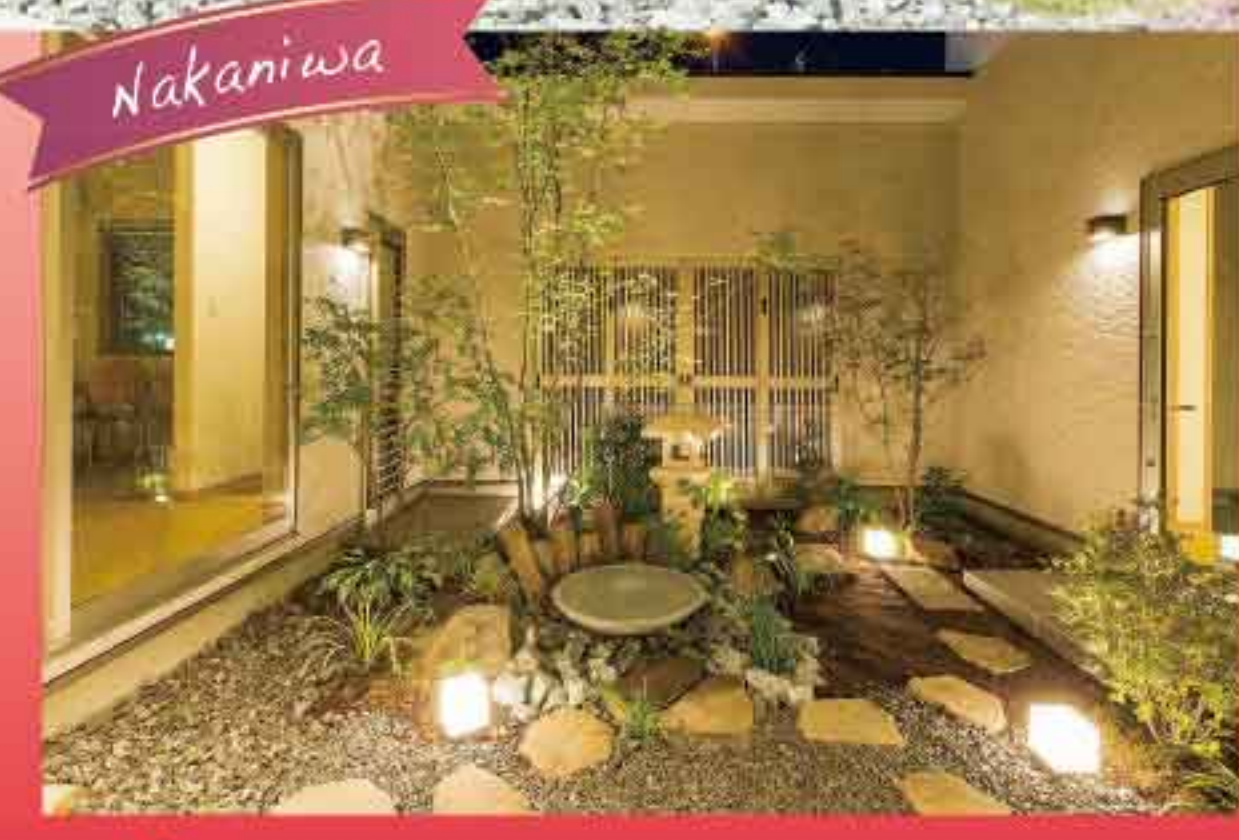

うれしい家具付きで即入居可!

宇土展示場のほかにも千里の家を体感できます! **モデルハウス 先着 申込受付中!**

土地 + 建物 + 全室照明 + 全室カーテン + 外構エクステリア + その他附带工事 + ウッドデッキ + リビングエアコン + 消費税

宇土市花園台町

有名建築家監修による
デザイナーズハウス

28-14号地

敷地面積/183.41㎡(55.48坪)
建物面積/110.94㎡(33.55坪)

総額	借入額	頭金	ボーナス払い(年2回)	10年
2,512万円	2,500万円	12万円	102,542万円	固定金利

月々なんと **48,547円**

4LDK 駐車場3台 即入居可

【物件概要】●所在地/宇土市花園台433番1の一部 ●交通/九州産交(労働青少年体育センター前)バス徒歩4分(約290m) ●学区画/59区画 ●今回販売区画/建て売り分譲2区画(28-14号地モデルハウス-25-6号地モデルハウス)、建築条件付宅地16区画 ●土地面積/181.38㎡(54.86坪)~216.72㎡(65.55坪) ●土地価格/395.6万円~526.5万円 ●地目/宅地 ●都市計画/都市計画区域外 ●用途地域/指定なし ●建ぺい率/70% ●容積率/200% ●上水道/宇土市上水道 ●汚水・雑排水/宇土市下水道 ●雨水/道路側溝 ●電気/九州電力 ●道路/開発道路 ●ガス/プロパンガス ●売主/千里殖産株式会社

宇土市古保里町

花園幼稚園・花園小学校まで
徒歩約4分!!

9号地

敷地面積/172.94㎡(52.31坪)
建物面積/98.12㎡(29.68坪)

総額	借入額	頭金	ボーナス払い(年2回)	10年
2,030万円	2,020万円	10万円	149,870万円	固定金利

月々なんと **28,078円**

4LDK 駐車場3台 即入居可

【物件概要】●所在地/宇土市古保里町601番地 ●交通/九州産交バス花園橋(バス徒歩10分(約860m)) ●学区画/9区画 ●今回販売区画/建築条件付宅地4区画、建売分譲1区画 ●土地面積/172.98㎡(52.32坪)~203.34㎡(61.51坪) ●土地価格/471.28万円~688.9万円 ●地目/宅地 ●都市計画/非線引き都市計画区域 ●用途地域/指定なし ●建ぺい率/70% ●容積率/200% ●上水道/宇土市上水道 ●汚水・雑排水/宇土市下水道 ●雨水/道路側溝 ●電気/九州電力 ●道路/6.0m位置指定道路 ●ガス/プロパン ●売主/千里殖産株式会社

建築条件付宅地分譲とは……この土地は、土地売買契約後3か月以内に売主と住宅の建築請負契約を締結していただくことを停止条件として販売致します。この期間内に建築請負契約が成立しないときは、土地売買契約は白紙となり、受領した金銭は全額お返し致します。
住宅ローンお支払い例……●弊社提携銀行提携優遇ローン利用 ●40年返済 ●金利1.25% ●10年固定金利利用 ●元利均等払い ●金利は平成28年1月10日現在 ※優遇金利に関しては金融機関指定の条件があります。 ※金利は金融情勢により変動します。
※別途諸費用が必要となります。 ※広告有効期限/平成28年2月29日まで

住まいづくりは「幸せづくり」

SENRI 千里殖産株式会社 熊本南支店

お申込み・お問い合わせ、
平日ご見学希望の方は
0120-548-493

http://www.senri-shokusan.jp/
E-Mail:info@senri-shokusan.jp

せんりのすまい ウェブ検索