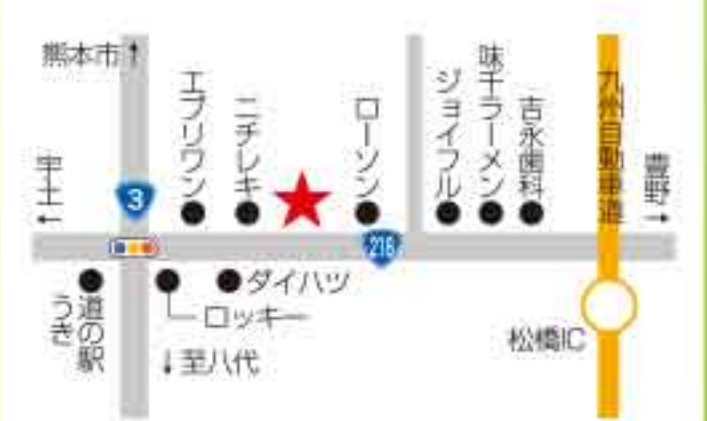

通話無料

0120-34-8530

http://www.ecosuma.com

エコスマイル 熊本

検索