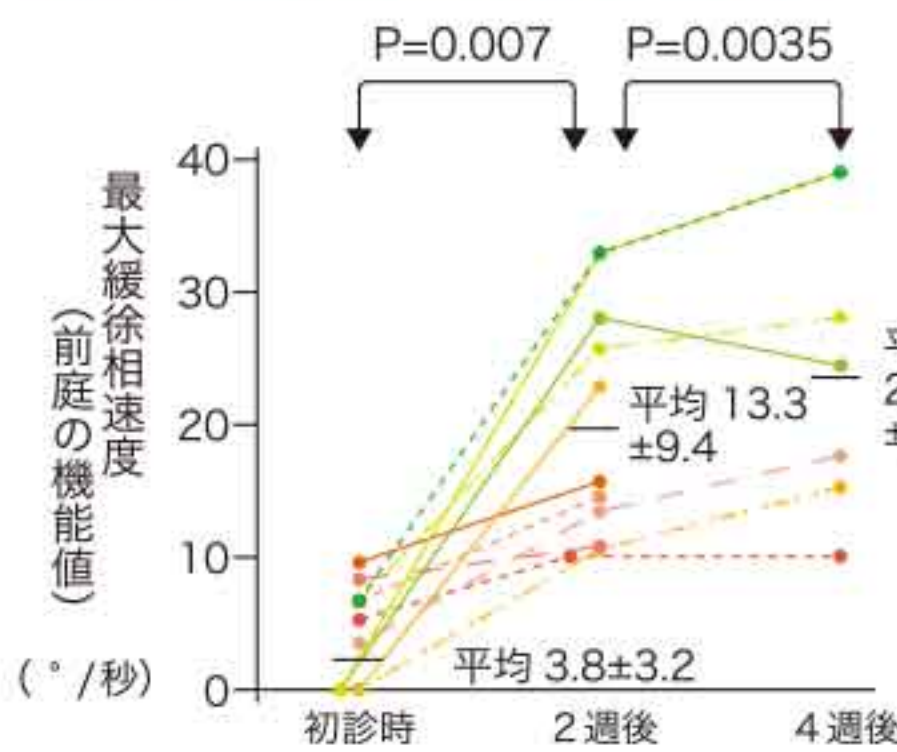

冷たい空気を耳に送ります

赤外線CCDカメラで目の動きを確認します

■前庭神経炎に対するステロイドの効果

※初診時から、2週間後、4週間後を比較したところ、有意差をもって改善を認めた

Q 原因は？
松吉 めまいが起る数日前、あるいは起きた時に上気道感染症(いわゆる風邪)に罹っている人が多いことから、ウイルス感染が原因

A 診断には？
松吉 「カロリックテスト」とよばれる温度刺激検査により、内耳機能を確かめることが重要です。これは、通常、耳に冷たい空気を送ると、温度変化の刺激によ