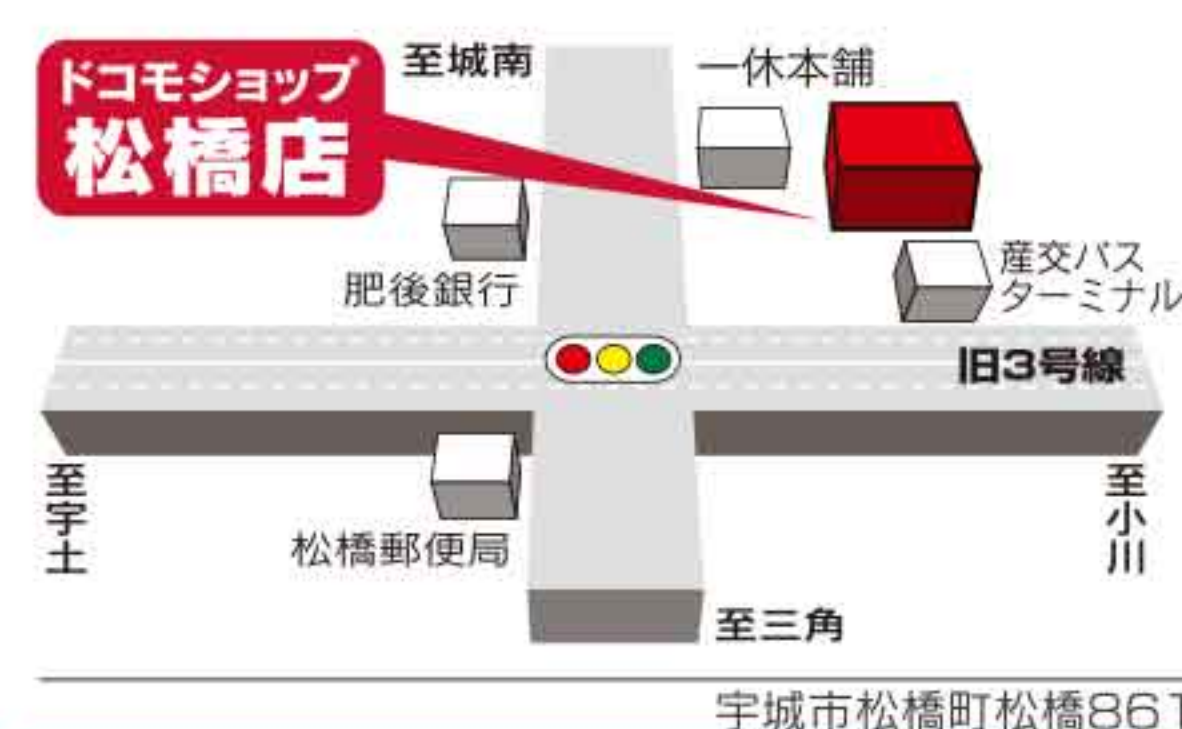

◎営業時間/AM10:00~PM7:00

ドコモショップ 宇土店
☎ 0120-337-803