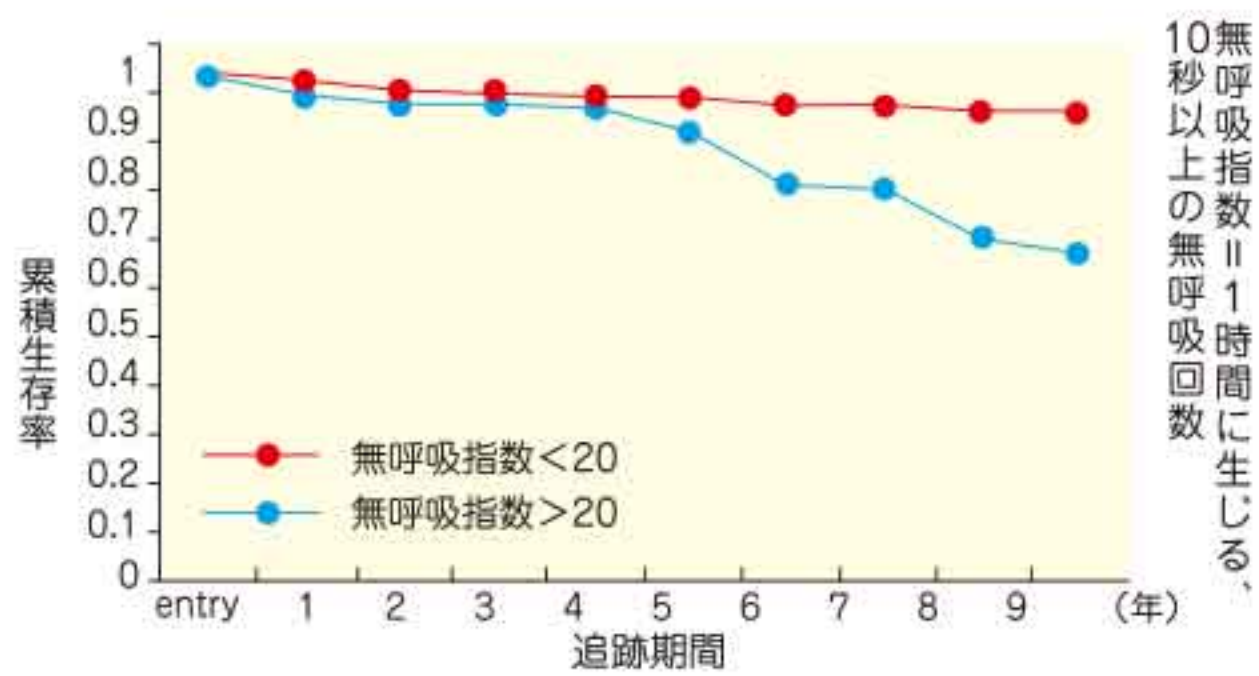

睡眠時無呼吸症候群の生命予後

眠気指数(ESS)テスト

ご自身の眠気の程度を評価するために、表の0から3のうち当てはまる数値を合計してみよう。

状況	点数
1 座って何かを読んでいる時(新聞、雑誌、本、書類など)	0 1 2 3
2 座ってテレビを見ている時	0 1 2 3
3 会議、映画館、劇場などで静かに座っている時	0 1 2 3
4 乗客として1時間続けて自動車で乗っている時	0 1 2 3
5 午後横になって、休憩をとっている時	0 1 2 3
6 座って人と話をしている時	0 1 2 3
7 飲酒しないで昼食をとった後、静かに座っている時	0 1 2 3
8 座って手紙や書類などを書いている時	0 1 2 3
合計	

◎ 合計点数11点以上の場合
日常的に眠気があり、睡眠時無呼吸症候群の可能性ががあります。早めに医療機関へ相談し、診療を受けるようにしましょう。

◎ 合計点数10点以下の場合
このテストで問題はありませんでした。しかし日中とも眠かったり、いびきがある場合は、睡眠時無呼吸症候群の可能性ががあります。不安があれば早めに医療機関へ相談しましょう。