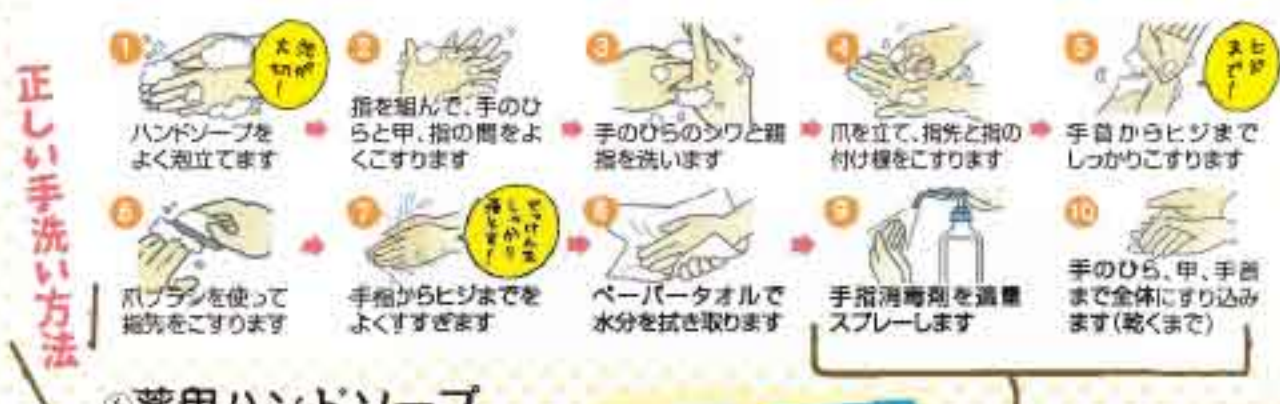

感染防止の基本はまず「手洗い」～正しく洗って、しっかり消毒！～

- ①薬用ハンドソープ 200ml 378円(税込) 手肌を守りながら、殺菌・消毒
- ②手指消毒剤 ウエルバスマイルド 1L 2,700円(税込) フォンブッシュで手軽に消毒!

ささっと除菌で簡単キレイ

特に気をつけたい「台所まわり」
包丁、まな板、スポンジ、台ふきんなどは洗うだけでなく除菌が必要!

アルコール除菌剤 500ml 648円(税込) スプレー別売

トイレ用 除菌・洗浄・消臭剤 260ml 345円(税込) スプレー別売

1本で洗浄・除菌・消臭・防汚も!

お部屋の空気もキレイに! 浮遊ウイルスも抑制

プラズマクラスター搭載 空間清浄機 デオ

4週間標準レンタル料金 初回と年1回(送戻フィルター+標準フィルター) 4,428円(税抜4,100円)

2回目以降 (標準フィルター+本体メンテナンス含む) 1,620円(税抜1,500円)

プラズマクラスターイオンが
◎ハウスダストだけでなくカビや浮遊ウイルスの作用も抑制
◎壁やカーテン、ソファなどの布についた付着臭まで分解除去

この度の地震で被害を受けられた皆様に心よりお見舞い申し上げます。一日も早い復興に向け、ダスキン昭栄も皆様とともに頑張っております。

商品のお申し込み、お問い合わせは **ダスキン 昭栄** ☎0120-32-0719 FAX 0964-33-2443

新しいこと始めてみませんか! **ダスキンのお客様係 ハーティさん募集**

ダスキンのすぐれた除菌アイテムで衛生的な健康な毎日を!

気温と湿度が増すこれからの季節は食中毒やウイルス感染が発生しやすい時期。ふだんのおそうじに加え、除菌が重要になります。ダスキンのさまざまな除菌アイテムで小まめに衛生管理して、家族の健康をしっかりと守りましょう。

この時期の対策として昔からいわれているのが、食中毒や腹痛の原因となる菌やウイルスを「つけない」「増やさない」「やっつける」ということ。小さな子どもやお年寄り、はもろい、ふだんは健康な人でも長引く地震の影響で疲れが溜まり抵抗力が落ちていると容易に感染しやすくなります。とにかく家中、清潔に保ち、感染防止を心がけましょう。

いろいろな場所の除菌に!
クリーナークロス 除菌用 20枚入 486円(税込)

キッチン(流し台や冷蔵庫まわり)から、リビング(テレビのリモコンや電話)、トイレ(便器、便座、床のおそうじ)まで家中の除菌に使える便利な洗剤付きクロス

成長に合わせたタイミングの良い治療で、さまざまな負担を軽減
日曜午前中と火・金曜の20時15分から「無料矯正相談」受付中

歯科矯正は時間も費用も要するだけに、しっかりと納得した上で進めたいもの。治療をお考えなら「近藤歯科矯正」にご相談ください。

近藤歯科 矯正歯科 ☎0964-53-9038
宇土市善道寺町95 宇土シティモール内
10:00~13:00
14:30~19:00(※土曜は~18:00)
休 日曜、祝日、木曜

プレタポルテのトータルビューティーケア

眼輪筋の疲労を緩和して 目力アップ 視界クリア
毛様体筋の疲労を緩和して 視力リフレッシュ

アイケア エステ eye wave
目から始まるお肌のアンチエイジング

まだまだ未開拓の「眼」が持つ優れた美容効果に着目して開発された、最新のトリートメントマシン

通常1回6,000円を **今なら! 初回限定 2,480円**

スマホ老眼対策 眼精疲労改善

◆視力向上 ※効果を保証するものではありませんが、体験者の約90%に視力向上の結果が出ています。
◆血流促進・くま・くすみの改善
◆むくみ・たるみ改善 ◆目元のリフトアップ

before after
眼精疲労改善の結果です

48歳女性	左	右
1回目	1.0-1.0	1.0-1.2
2回目	1.2-1.5	1.2-1.5
53歳男性	左	右
1回目	0.4-0.7	0.3-0.5
2回目	0.5-0.9	0.5-0.7

ストリートキャンペーン
縮毛矯正 + カット
毛髪修復トリートメント

6種類の薬剤から髪質に合わせたストリートヘアをデザイン!

こんな方にオススメ!
・クセが強く、しっかり伸ばしたい方
・雨の日の広がりを抑えたい方
・髪が細く、ボリュームがなくなるのが心配な方
・直毛になり過ぎず、自然なストリートヘアにしたい方
・繰り返し縮毛矯正をして髪が固くなってしまった方
・矯正で髪のダメージが酷くなってしまった方
・初めて矯正をされる方

6種類の薬剤、4種類の毛髪処理剤、3種類のトリートメントシステムの組み合わせにより、理想の髪質に近づけます。

究極のおまかせストリート **20,000円**

オートボックス熊本宇土店 車検指定工場取得 熊-778 無料見積り実施中!!

6月限定車検キャンペーン実施中!

車検基本工賃	ハイブリッドカー (プリウス等)	軽自動車 (ワゴンR等)	小型乗用車 (フィット等)
車検基本工賃	16,000	16,000	16,000
代行手数料	5,000	5,000	5,000
法定費用			
自賠責保険	27,840	26,370	27,840
重量税	15,000	6,600	16,400
印紙代	1,100	1,100	1,100
合計	64,940	55,070	66,340
最大割引後価格	56,940	47,070	58,340

当店にお任せください!!
車検の際、必要となるもの
①車検証 ②納税証明書 ③旧自賠責保険証
見積り及び車検実施時にご持参ください!

特別クーポン オートボックス熊本宇土店
車検基本工賃(16,000円)が **半額**
有効期限 2016年6月末日

九州運輸局 認定工場 第4-2116号
オートボックス 熊本宇土店 ☎0964-22-6780
宇土市松山町1400-1 営業時間/10:00~18:30 年中無休