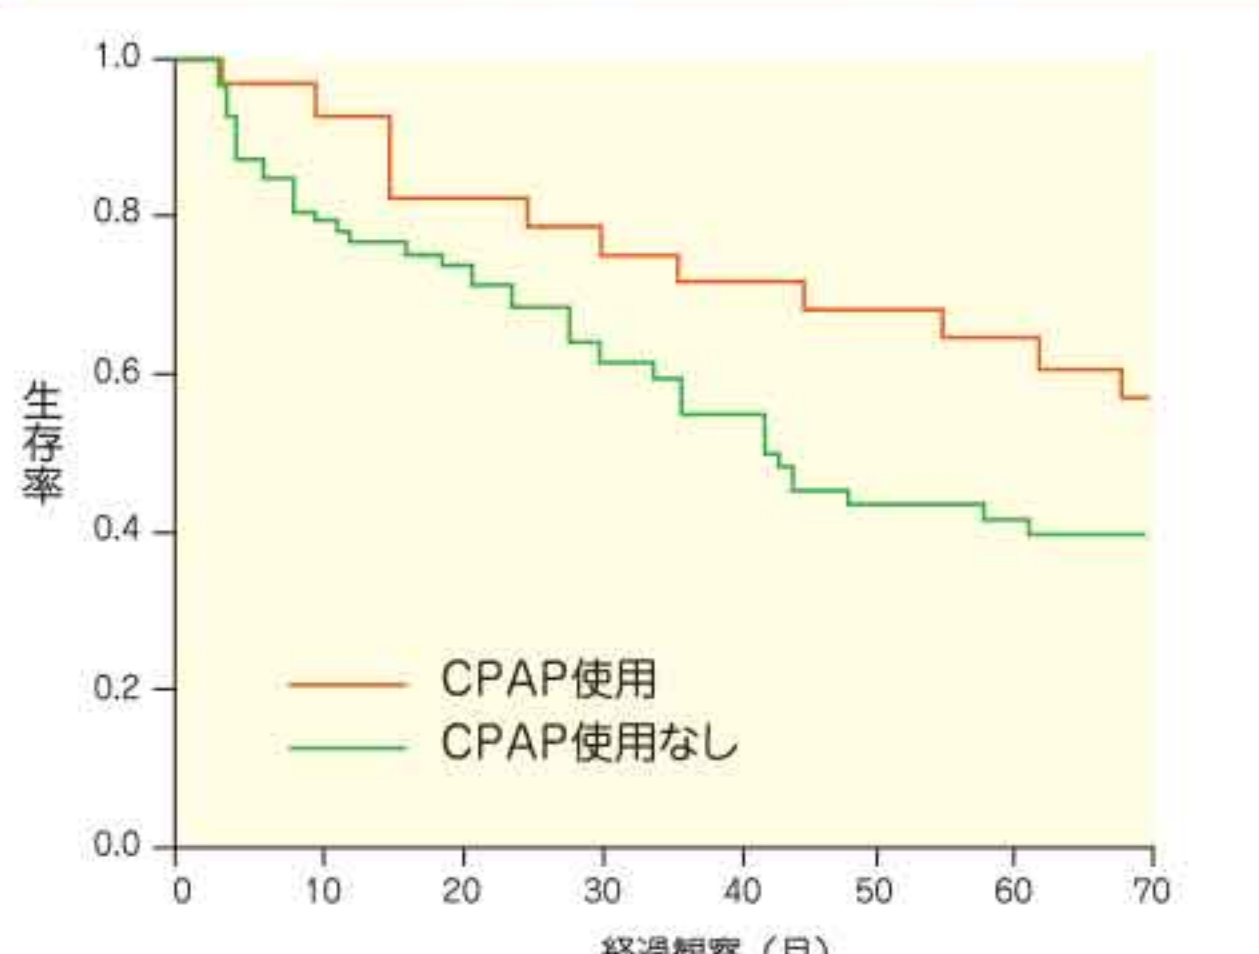

睡眠時無呼吸症候群の生命予後

眠気指数(ESS)テスト

ご自身の眠気の程度を評価するために、表の0から3のうち当てはまる数値を合計してみよう。

状況	点数
1 座って何かを読んでいる時(新聞、雑誌、本、書類など)	0 1 2 3
2 座ってテレビを見ている時	0 1 2 3
3 会議、映画館、劇場などで静かに座っている時	0 1 2 3
4 乗客として1時間続けて自動車で乗っている時	0 1 2 3
5 午後横になって、休憩をとっている時	0 1 2 3
6 座って人と話をしている時	0 1 2 3
7 飲酒しないで昼食をとった後、静かに座っている時	0 1 2 3
8 座って手紙や書類などを書いている時	0 1 2 3
合計	

◎ 合計点数11点以上の場合
 日常的に眠気があり、睡眠時無呼吸症候群の可能性ががあります。早めに医療機関へ相談し、診療を受けるようにしましょう。

◎ 合計点数10点以下の場合
 このテストで問題はありませんでした。しかし日中とも眠かったり、いびきがある場合は、睡眠時無呼吸症候群の可能性ががあります。不安があれば早めに医療機関へ相談しましょう。

睡眠時無呼吸症候群を合併している脳梗塞発症後の患者さんの生命予後とCPAP治療の効果