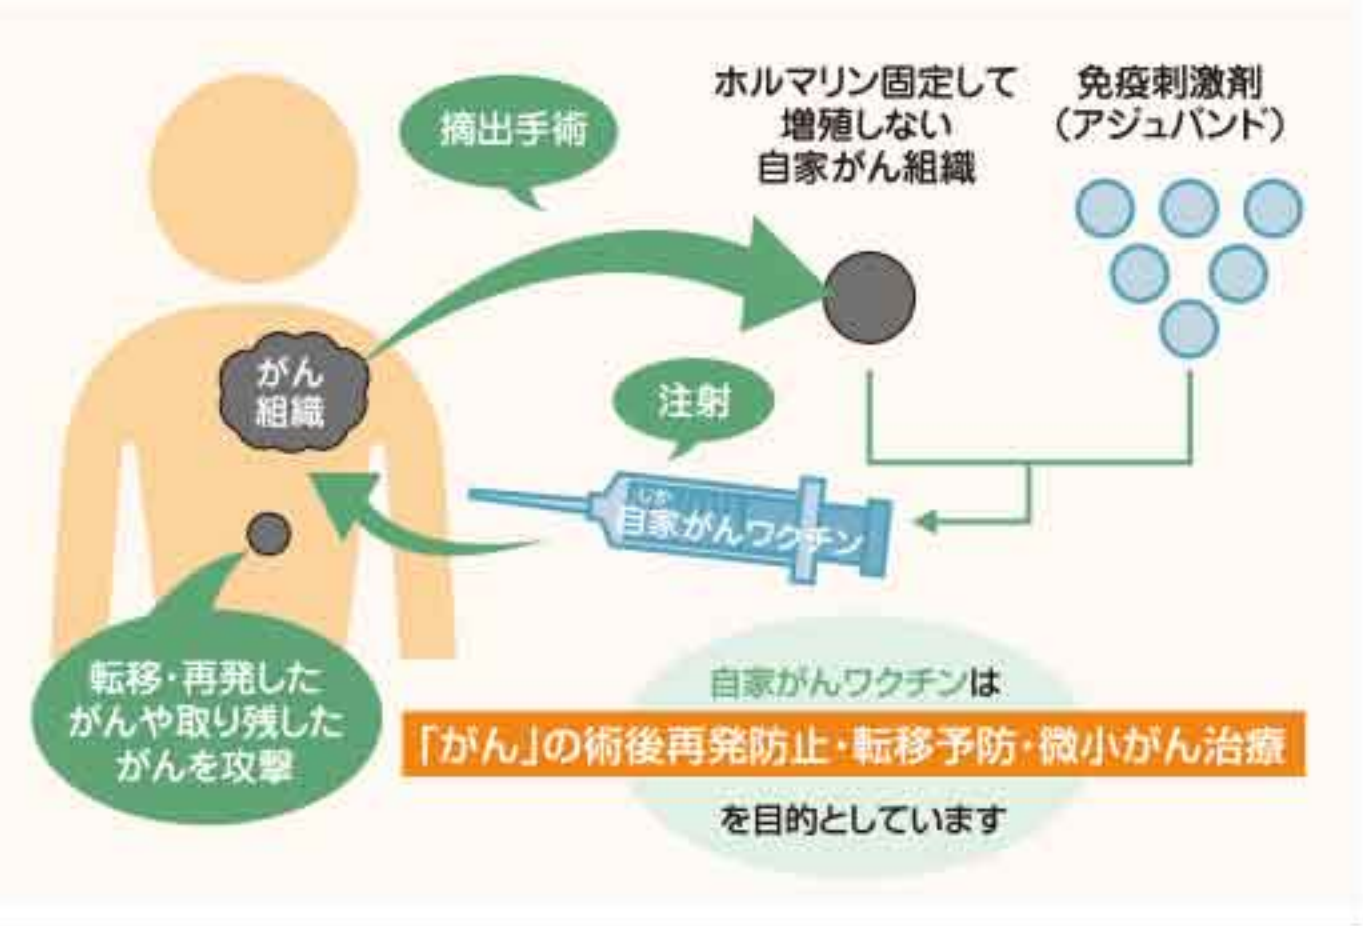

自家がんワクチンの原理

がん細胞には、「がん抗原」といわれる、人の免疫細胞が「異常」と見なすことのできる目印が含まれています。自家がんワクチンは、免疫細胞にこの「異常目印」を覚え込ませ、がん細胞だけを選択して攻撃するようトレーニングします。いわば、がん細胞と闘う特殊部隊を体内で育成するのです。

自家がんワクチン治療を受けるには？

松吉 自家がんワクチン療法は、手術で摘出したがん組織（パラフィン漬けされたがん組織でも可）を原料として使用できることが大きな特徴です。まずは、手術を受けた病院で、摘出したがん組織を確保して下さい。どの病院でも一定の期間、がん組織を保存していても構いません。自家がんワクチン作製には、がん組織量1.5グラム（できれば2.0グラム）以上が必要です。がん組織を受け取りにくい時は当院から交渉いたします。

がん組織を受け取ったら、当院へご持参下さい。予約は不要です。この時、自家がんワクチン療法の詳しい説明を行い、自家がんワクチンを注射します。

期間、がん組織を保存していても構いません。自家がんワクチン作製には、がん組織量1.5グラム（できれば2.0グラム）以上が必要です。がん組織を受け取りにくい時は当院から交渉いたします。

がん組織を受け取ったら、当院へご持参下さい。予約は不要です。この時、自家がんワクチン療法の詳しい説明を行い、自家がんワクチンを注射します。

自家がんワクチン療法の効果は？

松吉 自家がんワクチン療法を投与すると、患者さまの体内で、がん細胞だけを除去する免疫細胞が活性化され、活発にがん細胞を殺すようになります。がんの手術で取り残した、目には見えない小さながん細胞を免疫細胞が殺してしまえば、がんの再発を防止し、運悪く残った小さながん組織を破壊する治療を行うことができます。

2009年11月末時点までに自家がんワクチン療法を施行した1,002例のさまざまながん症例のうち、経過報告のあった症例についての治療成績は左のグラフの通りです（2013年6月30日更新）。評価済み症例中の46.6%の症例で、臨床的に見て何らかの改善効果（改善例+1年以上の長期不変・無増悪例）が見られる。

有効	11.8%
長期不変（1年以上）	34.8%
不変（6カ月以上1年未満）	7.6%
無効	45.8%

2009年11月末時点までに自家がんワクチン療法を施行した1,002例のさまざまながん症例のうち、経過報告のあった症例についての治療成績は左のグラフの通りです（2013年6月30日更新）。評価済み症例中の46.6%の症例で、臨床的に見て何らかの改善効果（改善例+1年以上の長期不変・無増悪例）が見られる。

他のがん治療にかかる費用との比較

他の免疫療法、例えば、培養したリンパ球を使う免疫細胞療法では1回20万円だとしても繰り返し数多く、12回繰り返せば240万円となります。また、他のがんワクチン療法でも繰り返し数には注意が必要です。全国展開している著名なクリニックグループでは、複雑な治療費の料金モデルを180万円から245万円と掲載しています。抗がん剤は、1回1回は安いとしても長い間繰り返し服用の必要があり、強い副作用に毎日耐えなければなりません。自家がんワクチン療法は安全で有効性が高く、QOL（生活の質）を下げることなく行えるがん治療です。

自家がんワクチン療法にかかる費用は？

松吉 自家がんワクチン療法は、がんの基本治療との併用もできるほか、がん温熱療法（高周波ハイパーサーミア）との併用も可能です。加温することで、自家がんワクチン療法の効果を抑制する細胞を減らすことが期待できます。また、同じく当院で点滴投与している、がんに対する新しい免疫療法剤「オプジーボ（下枠内参照）」を少量併用することで腫瘍免疫効果を高めることが報告されています。

自家がんワクチン療法にかかる費用は？

松吉 自家がんワクチン療法は、がんの基本治療との併用もできるほか、がん温熱療法（高周波ハイパーサーミア）との併用も可能です。加温することで、自家がんワクチン療法の効果を抑制する細胞を減らすことが期待できます。また、同じく当院で点滴投与している、がんに対する新しい免疫療法剤「オプジーボ（下枠内参照）」を少量併用することで腫瘍免疫効果を高めることが報告されています。

自家がんワクチン療法にかかる費用は？

松吉 自家がんワクチン療法は、がんの基本治療との併用もできるほか、がん温熱療法（高周波ハイパーサーミア）との併用も可能です。加温することで、自家がんワクチン療法の効果を抑制する細胞を減らすことが期待できます。また、同じく当院で点滴投与している、がんに対する新しい免疫療法剤「オプジーボ（下枠内参照）」を少量併用することで腫瘍免疫効果を高めることが報告されています。

自家がんワクチン療法にかかる費用は？

松吉 自家がんワクチン療法は、がんの基本治療との併用もできるほか、がん温熱療法（高周波ハイパーサーミア）との併用も可能です。加温することで、自家がんワクチン療法の効果を抑制する細胞を減らすことが期待できます。また、同じく当院で点滴投与している、がんに対する新しい免疫療法剤「オプジーボ（下枠内参照）」を少量併用することで腫瘍免疫効果を高めることが報告されています。