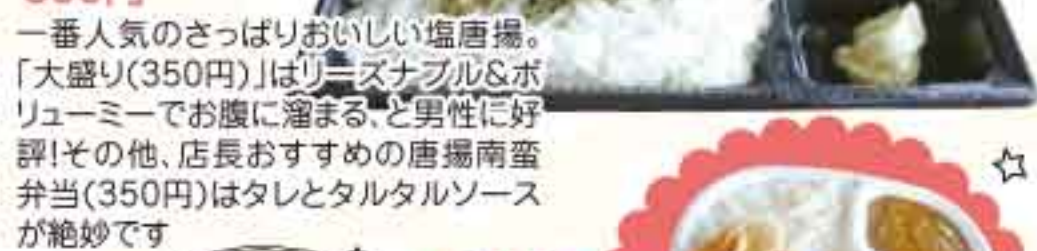

からあげの力

Yatsushiro Shop

唐揚げ弁当(並) 300円

一番人気のさっぱりおいしい唐揚げ。「大盛り(350円)」はボリューム満点で男性に好評!その他、店長おすすめ唐揚げ南蛮弁当(350円)はタレとタルタルソースが絶妙です。

カレー唐揚げ弁当 350円
カレーと唐揚げは、暑い夏にピッタリのスタミナメニュー。食欲が進むと大好評で、夏バテ予防にもぜひ。

さっぱり「塩唐揚げ」が大人気!

今年の6月、県道14号線・通称鏡線沿いにオープンした唐揚げ専門店「からあげの力」。看板メニューの塩唐揚げは、衣はカリッと香ばしく、お肉はジューシーでとって柔らか。一度食べたらトリコになること間違いなし。そのおいしさにリピーターも多く、学生や主婦、近隣で働くサラリーマンやOLなど幅広い層に大人気。

「地域に貢献して、店舗も増やしたい」と、意欲溢れる吉田店長の手作りからあげをぜひご賞味あれ。BBQ宅配サービス(1,500円コース〜)もおすすです。宅配希望の場合はお問い合わせを。