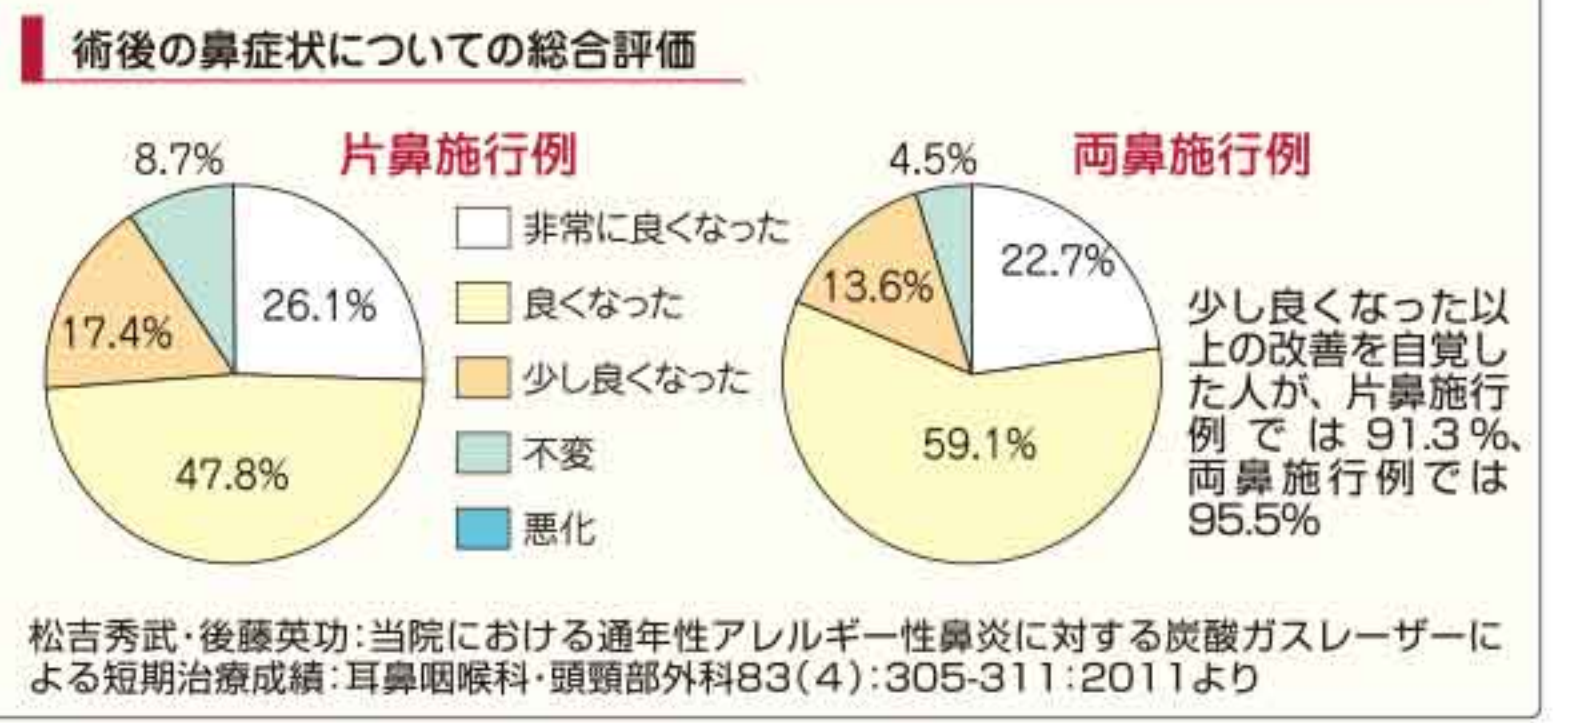

通年型アレルギー性鼻炎に対する炭酸ガスレーザーによる治療効果

(※松橋耳鼻咽喉科における2009年5月~2010年3月にかけての治療成績)

術後2か月目の症状の変化		鼻づまり	片鼻施行例(21例)	両鼻施行例(20例)	
有効率		71.4%	(15例)	85.0%	(17例)
		くしゃみ	片鼻施行例(21例)	両鼻施行例(19例)	
有効率		71.4%	(15例)	78.9%	(16例)
		鼻水	片鼻施行例(22例)	両鼻施行例(22例)	
有効率		63.6%	(14例)	72.7%	(16例)

松橋耳鼻咽喉科・内科クリニック

熊本県宇城市松橋町きさら 2-2-15 ☎0964-33-0111 ☎0964-33-4133

●診療案内

曜日	午前	午後
耳鼻咽喉科	平日 9:00~13:00	14:00~18:00
内科	平日 9:00~14:00	休診
耳鼻咽喉科	土曜日 9:00~13:00	14:00~16:00
内科	土曜日 9:00~14:00	休診

●診療科目

先発品 MSD社製 プロペシア (男性型脱毛症薬) 1mg×28錠 7,500円 → 5,500円	ジェネリック医薬品ファイザー社製 7,500円 → 5,500円	富士フィルムファーマー社製 サノレックス (ダイエット内服治療薬) 1錠(0.5mg) 330円	プラセンタ注射(2A) ※保険適用の場合、3割負担の方で再診時は500~600円/回程度です。 1,400円	各種ビタミン注射 ●ビタミンH 1,700円 糖質、脂質、たんぱく質の代謝に働く。薄毛・ニキビの改善、白髪・抜け毛の予防に。 ●強力ネオミノファーゲンC 1,600円 湿疹、ニキビ、口内炎、肝機能障害の改善に。 ●エルカルチン 500mg 2,100円 脂質代謝の促進を促す。新陳代謝の亢進、疲労回復に効果。

●当院で施行可能な日帰り手術 ●下鼻甲介粘膜レーザー焼灼術 ●高周波による鼻閉改善手術 ●鼻甲介切除術 ●上顎洞開窓術 ●鼻茸切除術 ●高周波によるいびき改善手術 ●高周波による扁桃切除術

★スマートフォン対応のホームページを作成しました。★ホームページをリニューアルしました。松橋 めまい 検索

日曜診療 ※耳鼻科のみ 9:00~12:00

8月20日(日) お盆休み

8月11日(金・祝) 12日(土) 13日(日)

耳鼻咽喉科は、月曜~土曜まで完全2人体制(耳鼻咽喉科専門医2名)で診療しています。

■鼻閉改善手術は平日および土曜の午前7:30~午後2:00~各1名ずつ施行しています。この時間帯以外にも予約可能です。

看護師をめざす看護助手または高校生の方看護学校(※「宇城看護学校」に限る)への進学を希望する方を対象にした当院独自の奨学金制度を設けています。詳しくはHPをご参照下さい。

健康維持・増進、アンチエイジング...高濃度ビタミンC療法、水素ガス吸入療法、各種ビタミン注射、疲労回復注射、プラセンタ注射、ダイエット内服治療薬処方、男性型脱毛症薬処方、水素水(410ml:伊藤園社製)200円(税込)

最新導入機器 16列マルチスライスCTスキャン(高精度全身用CT)、ABR(脳波による小児聴力の検査機器)、鼓膜切開用レーザー機器、スーパーライザー(近赤外線治療器)、鼻腔通気度計、耳管機能測定装置、無散瞳眼底カメラ(糖尿病性網膜症の診断機器)

当院で施行可能な日帰り手術 ●下鼻甲介粘膜レーザー焼灼術 ●高周波による鼻閉改善手術 ●鼻甲介切除術 ●上顎洞開窓術 ●鼻茸切除術 ●高周波によるいびき改善手術 ●高周波による扁桃切除術 保険診療による禁煙外来も受付中