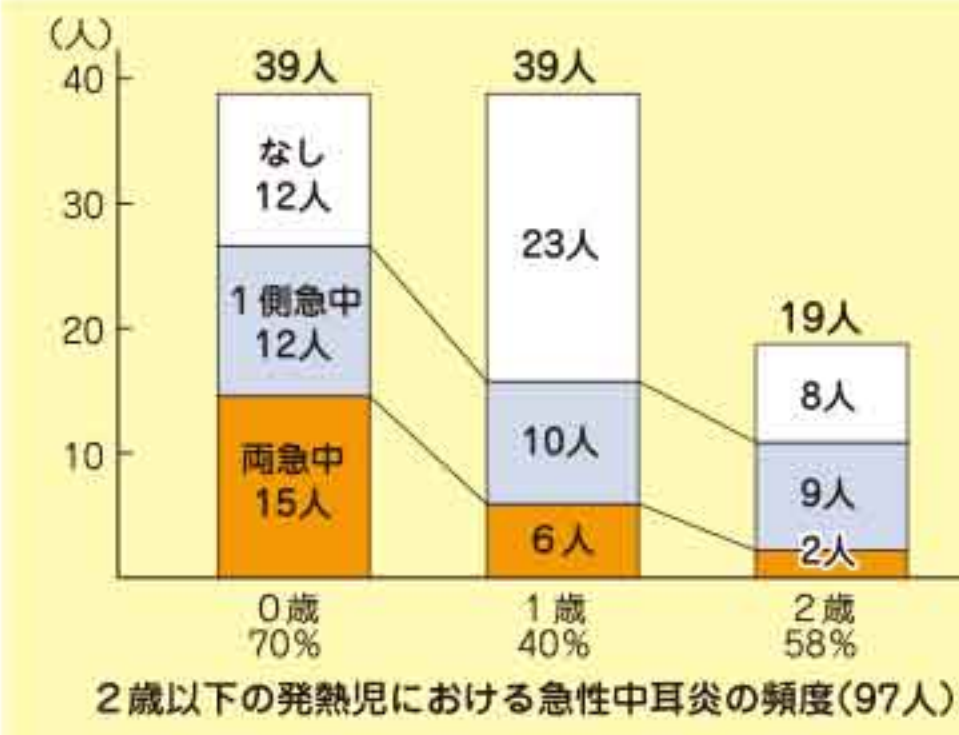

ゆめタウン八代店  
八代市建馬町(ゆめタウン八代1F)  
☎0965-30-0071

外耳と内耳の間にある中耳粘膜

38℃以上の発熱が3日以上続いている患児における急性中耳炎の頻度

0歳:70%  
1歳:40%

滲出性中耳炎の鼓膜

返事をしない、テレビの音を大きくするなど聴力障害をきたし、小児難聴および言語習得障害の原因にもなります。

**Q** 急性中耳炎とは？何が原因で起こるのですか？  
**A** 松吉 本来、無菌である「中耳腔」(耳の入口側の外耳と、耳の奥の内耳の間にあたる部分)に細菌が侵入することによって起こる中耳粘膜の炎症性疾患です。そのほとんどは耳からではなく、鼻からの感染で、原因菌の多くを占める肺炎球菌やインフルエンザ菌、ブドウ球菌などが鼻から侵入し、耳と鼻をつなぐ「耳管」を経由して、中耳粘膜

の炎症を引き起こします。その結果、鼻水が続いたり、38℃以上の発熱が見られます。お子さんに多く見られるのは、耳管が未発達で大人に比べて太く短いことから、菌が侵入しやすいためです。38℃以上の発熱が3日以上続いている小児における急性中耳炎の頻度は、0歳児では約70%、1歳児では約40%と多くなっています。

**Q** 治療方法は？  
**A** 松吉 一般的には抗生剤や鎮痛剤が用いられますが、多くは鼻から感染するため、鼻水の吸引や抗炎症剤の点鼻といった鼻の処置が早期回復に有効です。特に、鼻水の吸引処置は原因菌である肺炎球菌やインフルエンザ菌の除菌にたいへん有効で、抗生剤に頼らず、より安全に鼻水、鼻づまりを改善できます。化膿の程度によっては鼓膜切開を併用した方が早く回復する場合があります。当院ではレーザー機器による鼓膜切開を行っています。通常の鼓膜切開は切開した穴が3日間くらいで閉じてしまったため十分に膿を出し切れないことがあります。レーザー切開は約10日間にわたって鼓膜から膿を出すことができ、早い回復が望めます。