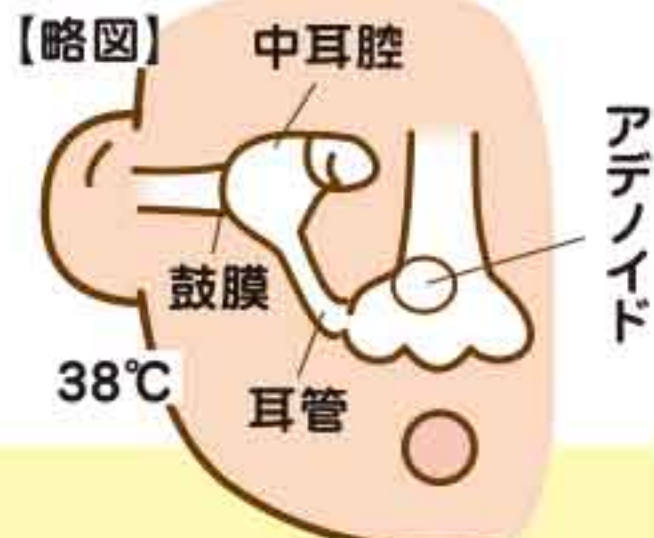

ゆめタウン八代店  
八代市建馬町(ゆめタウン八代1F)  
☎0965-30-0071

外耳と内耳の間にある中耳粘膜

38℃以上の発熱が3日以上続いている患児における急性中耳炎の頻度

0歳:70%  
1歳:40%

滲出性中耳炎の鼓膜

返事をしない、テレビの音を大きくするなど聴力障害をきたし、小児難聴および言語習得障害の原因にもなります。

**Q** 急性中耳炎とは？何が原因で起こるのですか？  
**A** 松吉 本来、無菌である「中耳腔」(耳の入口側の外耳と、耳の奥の内耳の間にあたる部分)に細菌が侵入することによって起こる中耳粘膜の炎症性疾患です。そのほとんどは耳からではなく、鼻からの感染で、原因菌の多くを占める肺炎球菌やインフルエンザ菌、ブドウ球菌などが鼻から侵入し、耳と鼻をつなぐ「耳管」を経由して、中耳粘膜

の炎症を引き起こします。その結果、鼻水が続いたり、38℃以上の発熱が見られます。お子さんに多く見られるのは、耳管が未発達で大人に比べて太く短いことから、菌が侵入しやすいためです。38℃以上の発熱が3日以上続いている小児における急性中耳炎の頻度は、0歳児では約70%、1歳児では約40%と多くなっています。

**Q** 治療方法は？  
**A** 松吉 一般的には抗生剤や鎮痛剤が用いられますが、多くは鼻から感染するため、鼻水の吸引や抗炎症剤の点鼻といった鼻の処置が早期回復に有効です。特に、鼻水の吸引処置は原因菌である肺炎球菌やインフルエンザ菌の除菌にたいへん有効で、抗生剤に頼らず、より安全に鼻水、鼻づまりを改善できます。化膿の程度によっては鼓膜切開を併用した方が早く回復する場合があります。当院ではレーザー機器による鼓膜切開を行っています。通常の鼓膜切開は切開した穴が3日間くらいで閉じてしまったため十分に膿を出し切れないことがあります。レーザー切開は約10日間にわたって鼓膜から膿を出すことができ、早い回復が望めます。