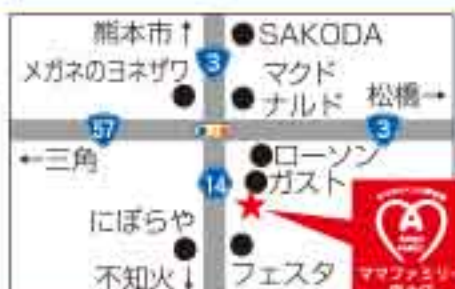

VIO込の場合+1,000円

美容室ママファミリー

- チャイルドカット (小学生まで) (おもちゃ付き) ¥1,000
- カット ¥1,500
- 白髪染め ¥2,500~
- おしゃれ染め ¥3,000~
- パーマ ¥3,000~
- 縮毛矯正ストレート ¥5,700~

全メニュー税抜価格で表示しております。 ※カラー・パーマはロング料金別途となります。

宇土店 駐車場完備 予約なしでも大丈夫!
受付時間 パーマ PM 4:00 カラー PM 5:00
AM 9:00~ カット PM 5:00
☎0964-22-5635 年中無休