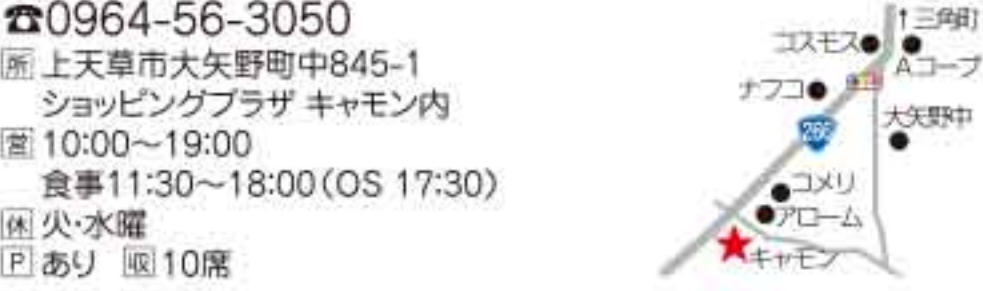

★19ページ下のクーポン利用でランチ100円引き!

0964-22-5167
 宇土市南段原町188-1 (馬刺し 桜屋) 0964-22-5167
 10:00~19:00 囲火曜
 (ランチ・焼肉 桜さくら) 0964-22-8929
 ランチ11:30~14:30 (OS 14:00)
 夜の部 水・木・日曜 17:30~22:00 (OS 21:30)
 金・土 祝前 17:30~22:30 (OS 22:00)
 囲月・火曜 あり 44人

0964-56-3050
 上天草市大矢野町中845-1 ショッピングプラザ キャモン内
 10:00~19:00
 食事11:30~18:00 (OS 17:30)
 囲火・水曜 あり 10席

宇土市新松原交差点すぐそば、大型駐車場も完備。小さなお子様連れのお食事や大人気の宴会にどうぞ!

0964-22-0536
 宇土市新松原町224
 17:00~23:00(OS 21:30)
 囲なし あり(80台)
 150名(座数フロア60席)貸切店相談