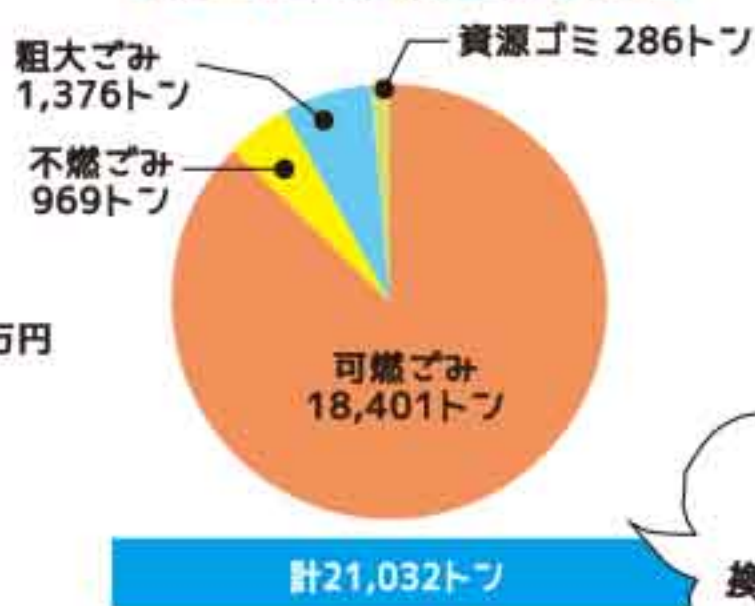

平成28年度に処理した全てのごみの量

リサイクルプラザ展示棟