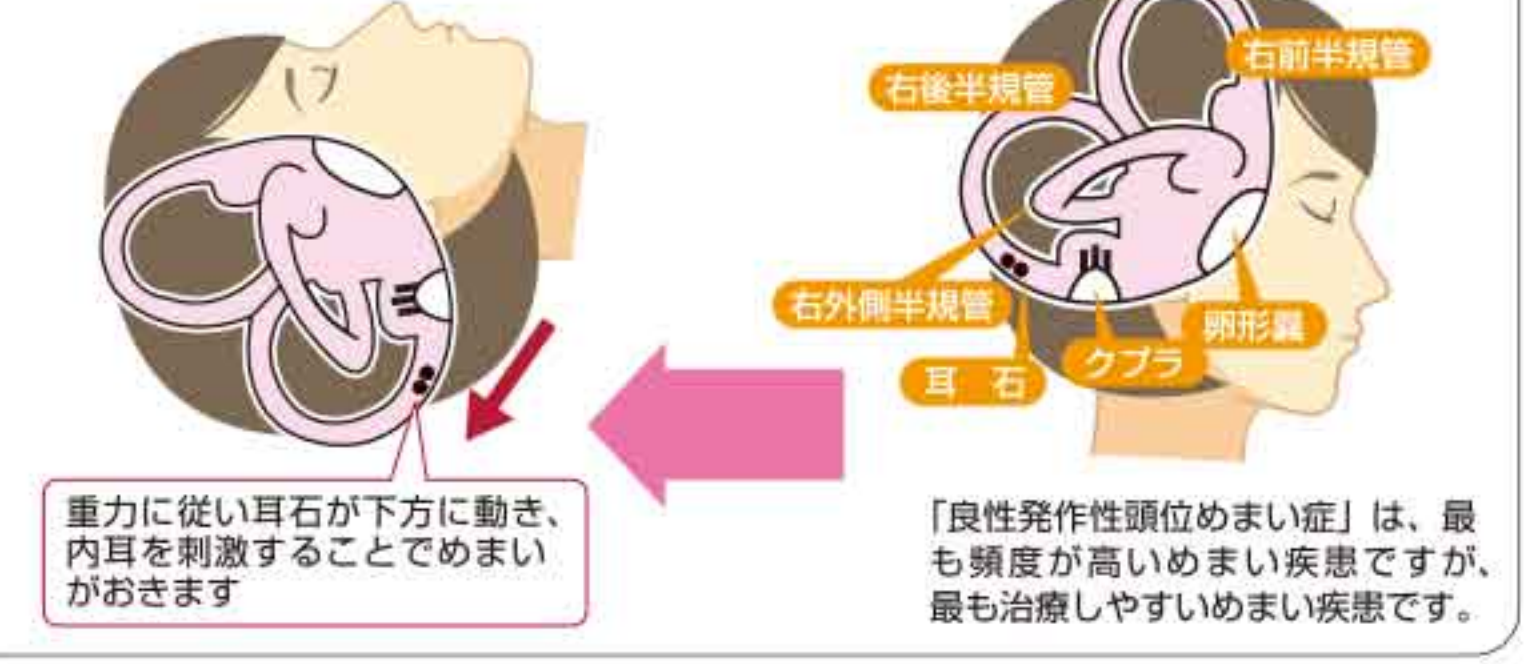

A 松吉 めまいと聞くと、多くの方が脳梗塞や脳出血などが原因で起こると思われがちですが、脳を原因とするめまいは10%弱、約70%は「耳」が原因とされています。中でも、頭を動かした時に起こるめまいは「良性発作性頭位めまい症(BPPV)」とされ、すべてのめまい疾患の約半数を占めます。

Q 診断は? 松吉 めまいが起こる時には「眼振」とよばれる異常な目の動きが起こるため、目の動きを詳しく診れば明らかです。当院では、めまい症状で来院された患者さんには赤外線CCDカメラという特殊なカメラを使用し、患者さんの目の動きのパターンを観察し、より正確なめまい診断を行っています。その上で、脳が原因の危険なめまいが疑われる場合にのみ頭部CT検査を行い、インターネットを介して放射線科の専門医に頭部に異常がないか速やかに診断してもらいます。わずか30分程度で診断が可能です。

Q 良性発作性頭位めまいとは? 松吉 頭の向きを変える時に起こるめまいです。寝返りをうった時や寝ている状態から起き上がった時など、頭の向きを変える時に発症します。典型的には、「朝起き上がった時に天井が回った」「夜トイレに起き上がった時に回転性めまいが起きた」といった症状で受診されるケースが多いです。原因は図のように、三半規管に何らかの要因で耳石が入りこみ、これが頭の向きを変える時に動くことで、内耳を刺激するために起こります。

良性発作性頭位めまい症

- 症状** 寝返りをうった時や寝ている状態から起き上がった時など、頭の向きを変える時に発症。
- 原因** もともと「卵形嚢」という場所に存在していた「耳石」が、衝撃など何らかの原因で「外側半規管」や「後半規管」など別の場所に入り込み、それが頭を動かした時に重力に従って動くことで内耳を刺激し、めまいが発症。
- 治療** 三半規管に入り込んだ耳石を、もともと存在している卵形嚢という場所に戻す「耳石置換法」と呼ばれる理学療法を行います。1回の治療時間はわずか20分程度で、1回行うことで80~90%の人に有効。