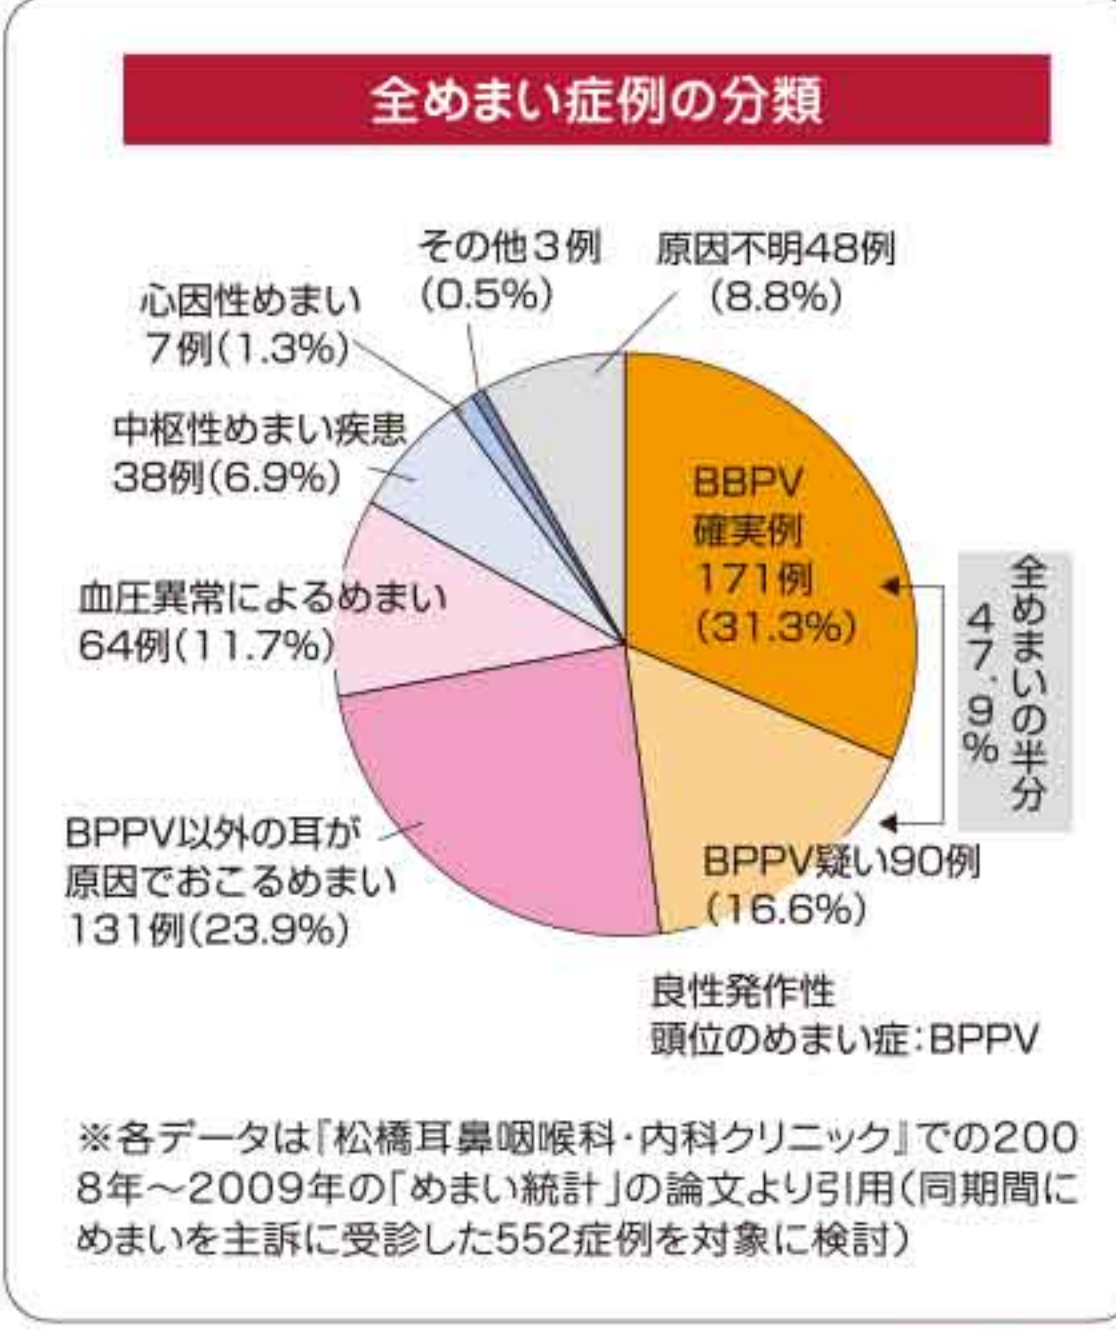

松吉院長による「めまい」の本が出版されました

めまいの治療
 めまいはきっと治ります!

医学博士 松吉秀武
 出版:現代書林

◆明林堂書店松橋店、鳥屋書店イオンモール宇城店・イオンモール熊本本店およびAmazonで販売中

Q めまいの多くは「耳」が原因と聞くと、多くの方が脳梗塞や脳出血などが原因で起こると思われがちですが、脳を原因とするめまいは10%弱、約70%は「耳」が原因とされています。中でも、頭を動かした時に起こるめまいは「良性発作性頭位めまい症(BPPV)」とされ、すべてのめまい疾患の約半数を占めます。

A 松吉 めまいと聞くと、多くの方が脳梗塞や脳出血などが原因で起こると思われがちですが、脳を原因とするめまいは10%弱、約70%は「耳」が原因とされています。中でも、頭を動かした時に起こるめまいは「良性発作性頭位めまい症(BPPV)」とされ、すべてのめまい疾患の約半数を占めます。

Q 診断は? 松吉 めまいが起こる時には「眼振」とよばれる異常な目の動きが起こるため、目の動きを詳しく診れば明らかです。当院では、めまい症状で来院された患者さんには赤外線CCDカメラという特殊なカメラを使用し、患者さんの目の動きのパターンを観察し、より正確なめまい診断を行っています。その上で、脳が原因の危険なめまいが疑われる場合にのみ頭部CT検査を行い、インターネットを介して放射線科の専門医に頭部に異常がないか速やかに診断してもらいます。わずか30分程度で診断が可能です。