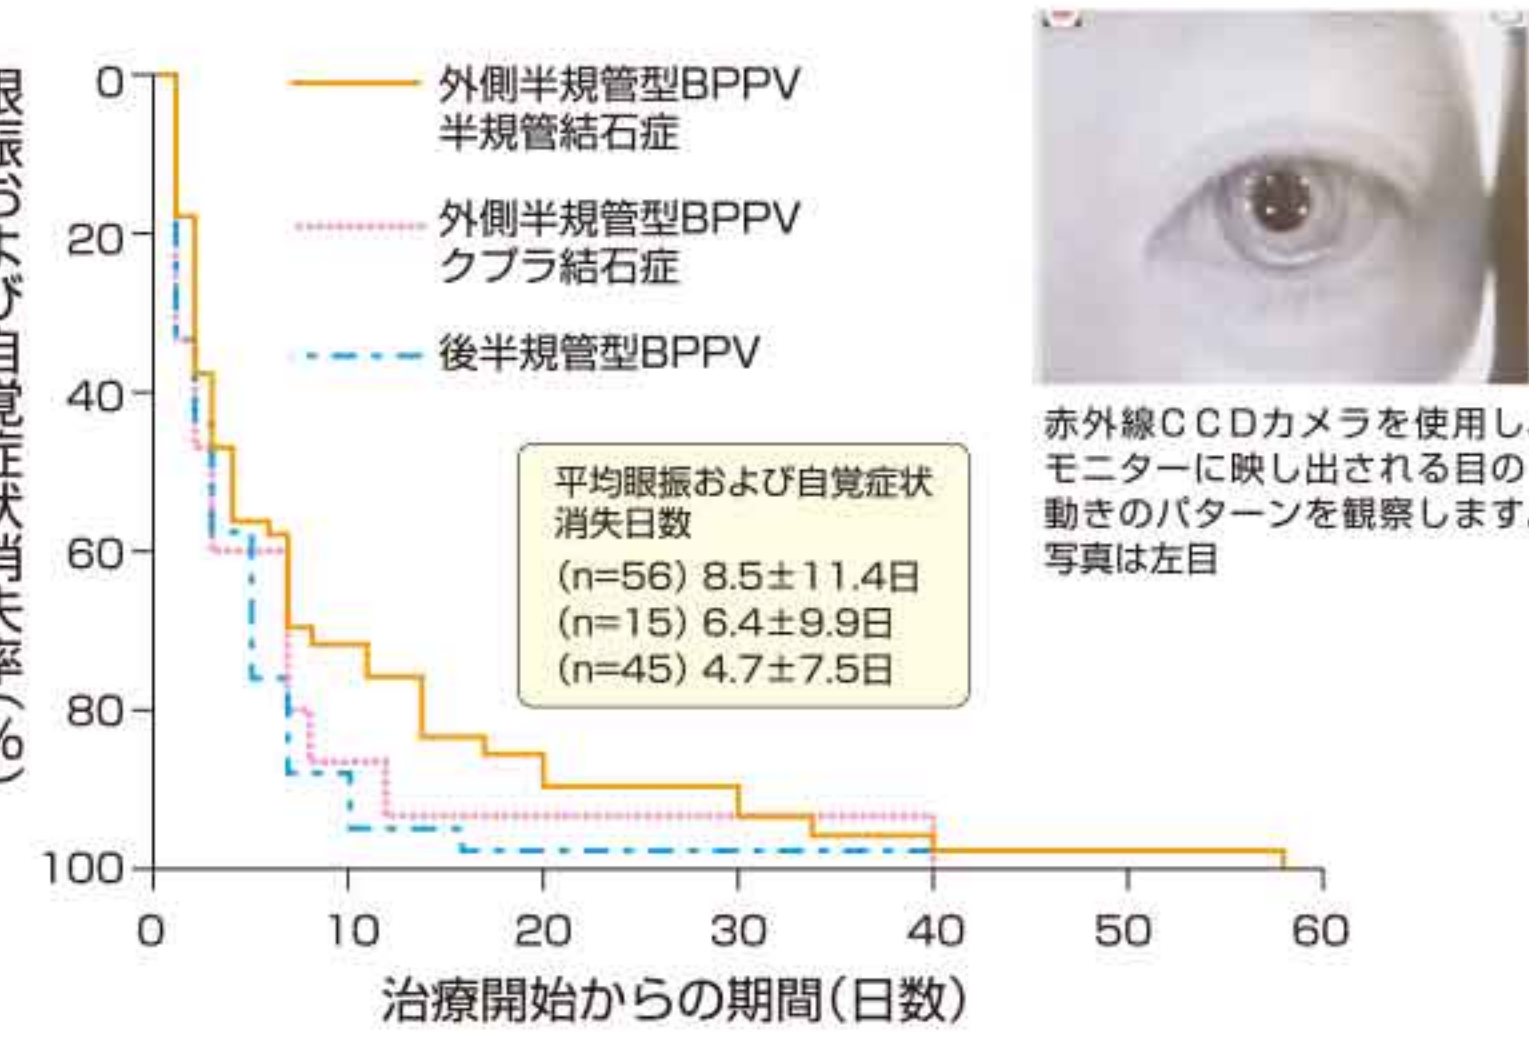

良性発作性頭位めまい症(BPPV)の治療経過 / 於:松橋耳鼻咽喉科・内科クリニック

良性発作性頭位めまい症(BPPV)に対する頭部CT検査の施行状況について

	前医あり (内科、救急病院など)	前医でのCT施行率
水平(外側)半規管型BPPV 半規管結石症 (72例)	31例	38.7% (12例)
水平(外側)半規管型BPPV クラ結石症 (26例)	11例	36.4% (4例)
後半規管型 (71例)	27例	70.4% (19例)
計	69例	50.7% (35例)

松橋耳鼻咽喉科・内科クリニック Matsubase Clinic

熊本県宇城市松橋町きさら 2-2-15 電話0964-33-0111 0964-33-4133

がん温熱療法施行施設 (12回まで保険適用) ★スマートフォン対応のホームページを作成しました。★ホームページをリニューアルしました。松橋 めまい 検索

●診療案内 ●耳鼻咽喉科は、月・土は昼休みはありません。

曜日	午前	午後	曜日	午前	午後
月	9:00~13:00	13:00~18:00	平日	9:00~14:00	休 診※1)
火・水・木・金	9:00~13:00	14:00~18:00	土曜日	9:00~14:00	休 診※1)
土	9:00~13:00	13:00~16:00			

※1) 急患の方は院長が対応いたします。

インフルエンザ予防接種のみ 10月29日(日) 11月19日(日) ※9:00~12:00 ※予約不要 (一般接種料3,000円・費用助成については各自自治体・団体のHP等で確認下さい)

看護師をめざす 看護助手または高校生の方 看護学校(※「宇城看護学校」に限る)への進学を希望する方を対象にした当院独自の奨学金制度を設けています。詳しくはHPをご参照下さい。

新駐車場ができました

●診療科目 ●【耳鼻咽喉科】...耳鼻咽喉科一般、小児耳鼻科、めまい、難聴、補聴器、高周波による扁桃切除術、いびきに対する高周波治療、睡眠時無呼吸症候群に対するCPAP治療および定期的管理 ●【アレルギー科】...アレルギー一般、鼻炎に対するレーザー治療および高周波治療、ダニ・スギに対する舌下免疫療法 ●【内科】...内科一般、糖尿病内科、代謝内科、内分泌内科(甲状腺、下垂体、副腎疾患) ●【生活習慣科】...高血圧、脂質異常症、高尿酸血症、保険診療による禁煙治療 ●【健康診断】...一般定期健康診断、特定健診、低線量CT肺がん検診、内視鏡、頸部がん検診(喉頭、咽頭、鼻腔) ●【専門外来】...めまい、アレルギー、補聴器、甲状腺、糖尿病、頸部血管エコー ●【がん治療】...がん温熱療法(高周波ハイパーサーミア治療)、自家がんワクチン療法、丸山ワクチン接種、オプジーボ点滴、高濃度ビタミンC療法、水素ガス吸入療法 ●【健康維持・増進、アンチエイジング】...高濃度ビタミンC療法、水素ガス吸入療法、各種ビタミン注射、疲労回復注射、プラセンタ注射、ダイエット内服治療薬処方、男性型脱毛症治療薬処方、水素水(410ml:伊藤園社製)200円(税込) ●【最新導入機器】16列マルチスライスCTスキャン(高精度全身用CT)、ABR(脳波による小児難聴の検査機器)、鼓膜切開用レーザー機器、スーパーライザー(近赤外線治療器)、鼻腔通気度計、耳管機能測定装置、無散瞳眼底カメラ(糖尿病性網膜症の診断機器)

当院で施行可能な日帰り手術 ●下甲介粘膜レーザー焼灼術 ●高周波による鼻閉改善手術 ●鼻甲介切除術 ●上顎洞開窓術 ●鼻茸切除術 ●高周波によるいびき改善手術 ●高周波による扁桃切除術 保険診療による禁煙外来も受付中