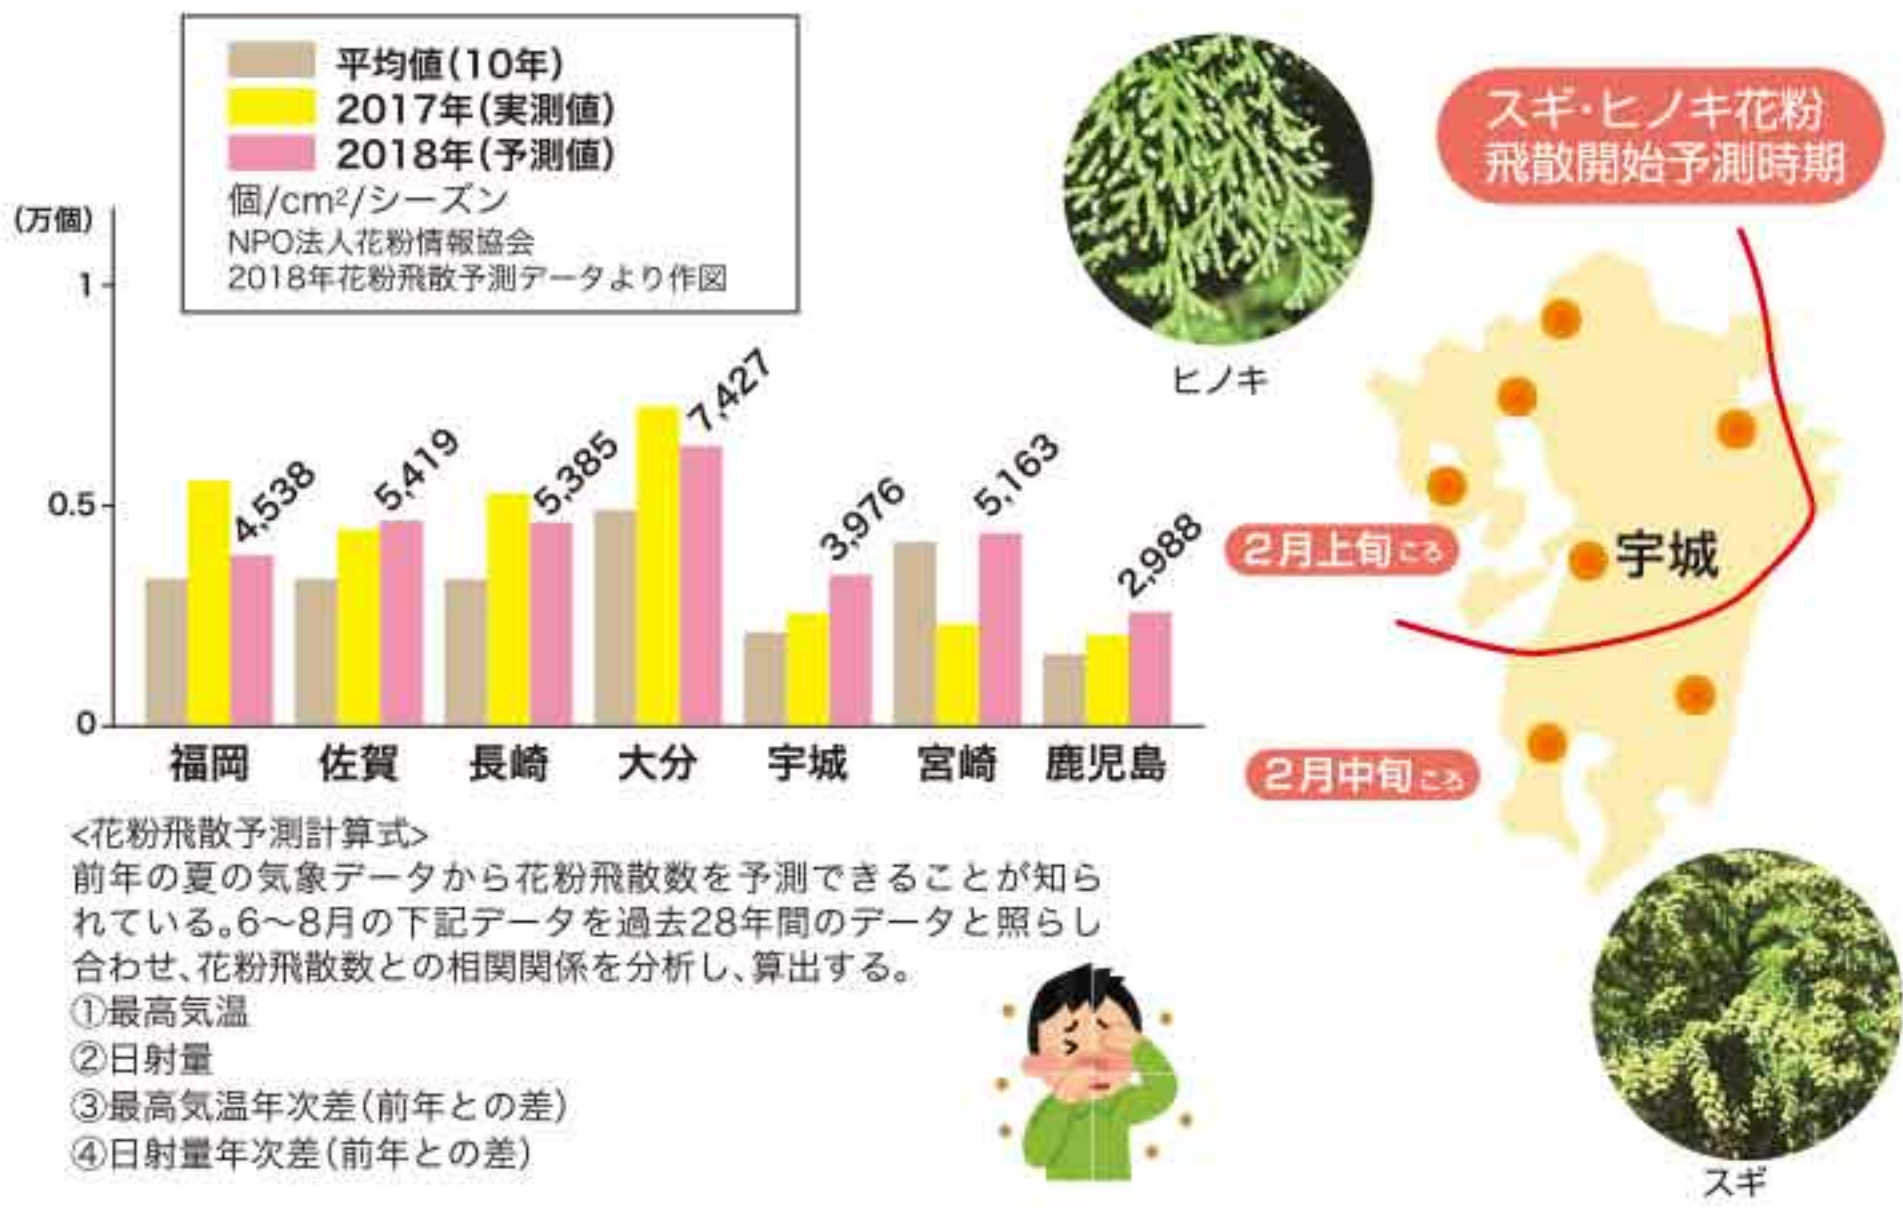

■全国版[2018年]スギ・ヒノキ花粉飛散予測(出典:NPO法人花粉情報協会)

AQ 今年の花粉飛散の傾向と注意点は？

松吉 九州での今シーズンの飛散開始時期は例年並みの2月上旬頃とされています。熊本における飛散量は北部九州と比較すると少なめですが、過去10年の平均値や昨年と比べるとやや多くなっていますので油断は禁物です。飛散量が少なくても症状が強く出る場合もあり、黄砂やPM_{2.5}などの

大気汚染物質が少量の花粉に付着することで、これまで少くの花粉ではアレルギー症状が出なかった方や、花粉症がまったくなかった方でも花粉症と類似した症状を誘発するケース(アシユバンド効果)も増えています。花粉の飛散情報に加え、黄砂や大気汚染物質などについても十分に情報を得るようにしましょう。

ファイナル95

花粉症に対する鼻閉改善治療

服用は飛散開始1〜2週間前の今から。内服・点鼻効果が薄い人はレーザー手術治療を

今年も「花粉症」の季節がやってきます。毎年、症状が見られる人は、花粉の飛散が始まる前に薬を飲み始めるなどの初期治療が重要です。また、内服や点鼻薬による治療効果が薄い場合にはレーザー手術による治療が有効とされています。詳しいお話を松橋耳鼻咽喉科内科クリニックの松吉秀武院長に聞きました。

松橋耳鼻咽喉科内科クリニック 院長 松吉 秀武 医学博士

(熊本大学大学院免疫識別学教室にて腫瘍免疫についての論文で学位取得) 日本耳鼻咽喉科学会専門医、日本めまい平衡医学会認定めまい相談医、日本めまい平衡医学会認定めまい専門員、熊本大学病院にめまい外来担当(平成17〜20年)、日本気管食道科学会専門医、日本アレルギー学会会員、日本ハイパーサーミア学会会員、九州・山口地区ハイパーサーミア研究会世話人、県子ども総合療育センター耳鼻咽喉科非常勤医師、宇城看護学校非常勤講師、県消防学校非常勤講師

鼻の構造

上鼻甲介
中鼻甲介
下鼻甲介

[下鼻甲介粘膜] 鼻づまりの原因となる粘膜。レーザー照射や電気凝固することで、症状を緩和させることが可能

レーザー治療はこんな人に！

1. 1 花粉症や一年を通してアレルギー症状が出ている人で、内服、点鼻治療の効果が低い(鼻づまりや鼻水が続く)方
2. 2 薬を長期的に服用するのが困難なお子さん
3. 3 薬を定期的に服用するのが困難なお子さん
4. 4 妊娠・授乳中の方 など

炭酸ガスレーザー治療機器より痛みが少なく、小学生から高齢の方まで幅広く治療可能

AQ 効果的な治療法やタイミングは？

松吉 毎年、花粉症の症状がある方は、花粉の飛散が始まる1〜2週間前からの内服治療が有効です。また、内服や点鼻による治療効果が思うようにいかなかった場合には、レーザー手術治療をおすすめします。

鼻づまりの原因になる下鼻甲介粘膜とよばれる鼻腔内のヒダ(図参照)を、内視鏡を用いながらレーザーで瞬間的に照射し、原因部分を収縮させることで症状改善に導く治療法です。当院では、これまで約3,000症例があり、80〜90%(鼻づまり80〜90%、鼻水の改善が見られます。また、そのうち約70%の方が2年以上の効果を持続しています。)

当院では、より痛みの少ない炭酸ガスレーザーを使用しており、小学2年生くらいから高齢の方まで幅広く治療可能です。薬を長期的に服用したくない方や妊娠・授乳中の方にも安全に治療できます。花粉の飛散時期に入ってからでも十分な治療効果が見込めますが、飛散開始前の今が、より効果的です。

冬場のヒートショックにも有効

新薬による血管のアンチエイジング効果

《ザルティア(一般名:タダラフィル)》

血管のアンチエイジング(若返り)効果があると注目されている新薬「ザルティア」。動脈硬化を予防する薬や血液の流れをよくする薬はこれまでも存在していましたが、すでに動脈硬化など傷害を受けている血管の細胞を修復する効果が唯一認められている薬です。欧米で実施された研究では、ザルティアを服用している人は脳梗塞、心筋梗塞の発症が低下したと報告されています。

ザルティアは血管の拡張を阻む酵素の働きを阻害することで、全身の血管にも作用します。そのため、毎日服用すること

で血管の老化や循環器系の疾患リスクを下げることで最近の研究結果で示唆されています。

日本人の場合、週に2〜3回(1回1錠5mg)を服用すれば血管のアンチエイジング効果があると考えられます。さまざまなサプリメントが販売されていますが、最も確実に有効なアンチエイジング効果のある薬剤です。アンチエイジング目的での服用は自費診療になります。1錠5mg 500円(税込)ですが、年間を通して、高価なサプリメントより経済的といえます。

AQ 治療当日の流れを教えてください。

松吉 レーザー治療の手順は以下の通りです。

1. 1 麻酔はガーゼによる表面麻酔のみ(注射や点滴は行いません)で、最初に麻酔薬のスプレーを施します。次に、麻酔薬を付けた綿棒で鼻内を5分程度麻酔します。
2. 2 続いて、麻酔液の付いたガーゼを鼻内に入れて20分程度ベッドで休んでいたいた後、治療を開始します。治療中は鼻内に煙が生じますので、口で息を吸って、鼻から出すようにします。多少、ピリピリとした痛みを感じる場合がありますので、その際には麻酔を追加します。治療そのものは片鼻5分程度で終了します。
3. 3 術後、30分程度、院内のベッドで休んでいたとき、出血や気分不良などが特になければ、そのまま帰宅できます(まれに、手術当日に微熱が生じることもあります)。
4. 4 1〜2週間後に効果の判定および、必要に応じて追加レーザー照射を行います。また、可能な限り、術後1ヶ月程度、鼻のそうじとネブライザー(吸入)に通院してもらいます。

レーザー治療後1〜2週間程度は鼻内にかさぶたが生じやすくなるため、ほとんどの方が一時的に鼻づまりの症状が強くなります。また、人によっては黄色い鼻水が持続することもあります。いずれも次第に改善します。

なお、費用については、保険診療の都合上、両鼻を一度に行うより片鼻ずつのほうが経済的です。術後、一時的に鼻づまり症状が強くなることを考えても、片鼻ずつの治療をおすすめします。