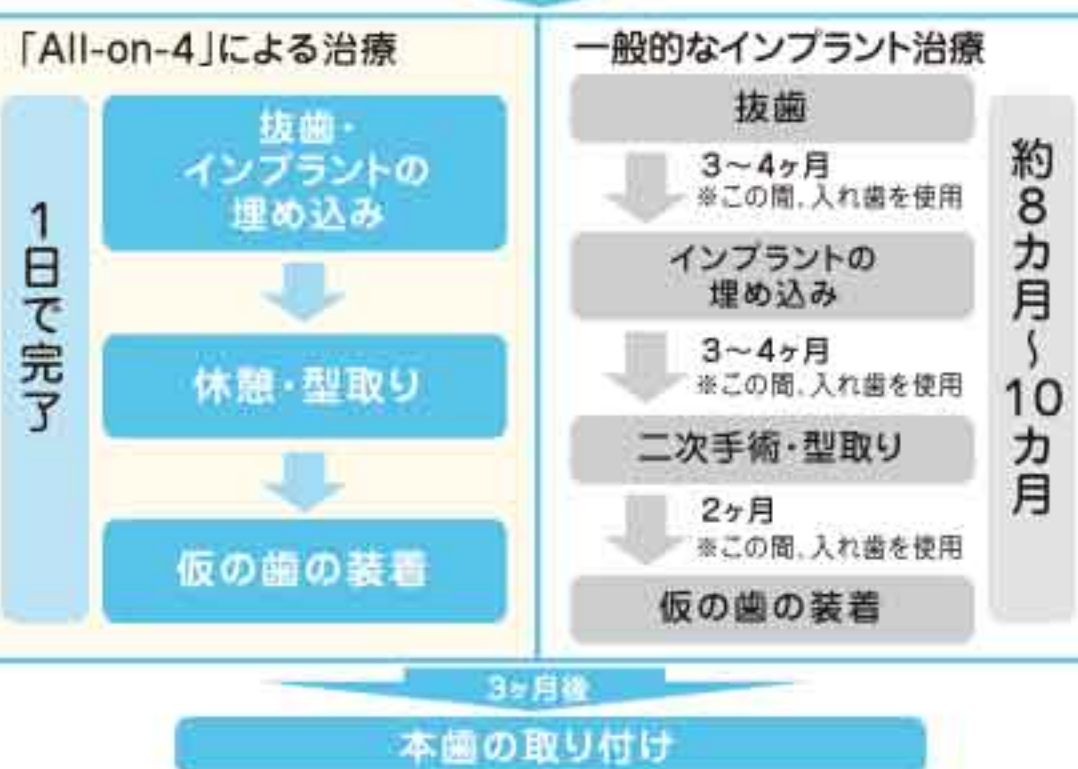

(オール・オン・フォー)

「All-on-4」

「All-on-4」は、歯が1本もなく、片顎わずか4~6本のインプラントですべての歯を支えることができる画期的なインプラント治療。治療したその日から自分の歯のようにしっかり噛めます。

▼治療症例(50歳・女性)

「All-on-4」はこんな人に!

- 多忙で治療する時間のない人
- 入れ歯は1日でも入れたくない人
- 骨が薄くインプラント治療は困難と診断された人
- 年齢を重ねても人生を楽しみたい人

インプラント治療の流れ

検査と準備

パール総合歯科クリニック 大江院

2018年 7月18日開業

1Fは小児専用、2Fは大人専用の総合歯科が新たにオープンします。特に1Fの小児歯科は子どもの矯正システム「マイオプレイス システム」をはじめ、予防歯科を中心とした施設となります。早期ご相談もお気軽に!

インプラント・矯正治療 無料個別相談会 予約不要

期間: 6月1日(金)~6月30日(土)

場所: 熊本パール総合歯科クリニック 宇土院