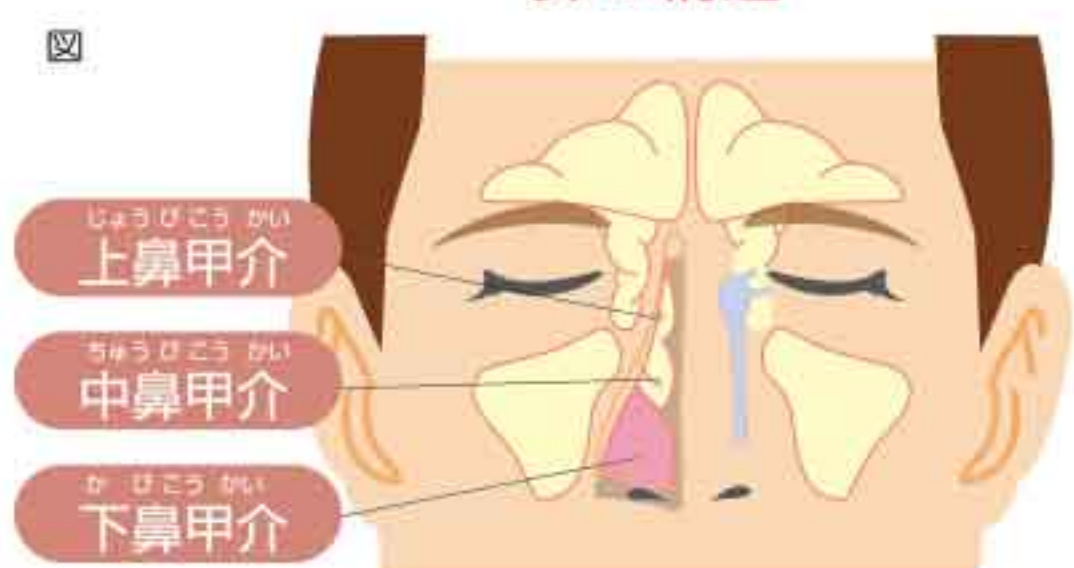

夏休みのレーザー治療予約受付中

Q 口呼吸にはどのような弊害がありますか？

A 松吉 細菌やウイルスなどの病原菌に感染しやすい状態をつくってしまいます。鼻(腔)には外部からの細菌等の侵入を防ぐフィル

鼻の構造

図 上鼻甲介、中鼻甲介、下鼻甲介

通年型アレルギー性鼻炎に対する炭酸ガスレーザーによる治療効果

(※松橋耳鼻咽喉科における2009年5月~2010年3月にかけての治療成績)

術後2か月目の症状の変化		片鼻施行例(21例)	両鼻施行例(20例)
鼻水	片鼻施行例(22例)	両鼻施行例(22例)	
有効率	63.6%(14例)	72.7%(16例)	
鼻づまり	片鼻施行例(21例)	両鼻施行例(20例)	
有効率	71.4%(15例)	85.0%(17例)	
くしゃみ	片鼻施行例(21例)	両鼻施行例(19例)	
有効率	71.4%(15例)	78.9%(16例)	