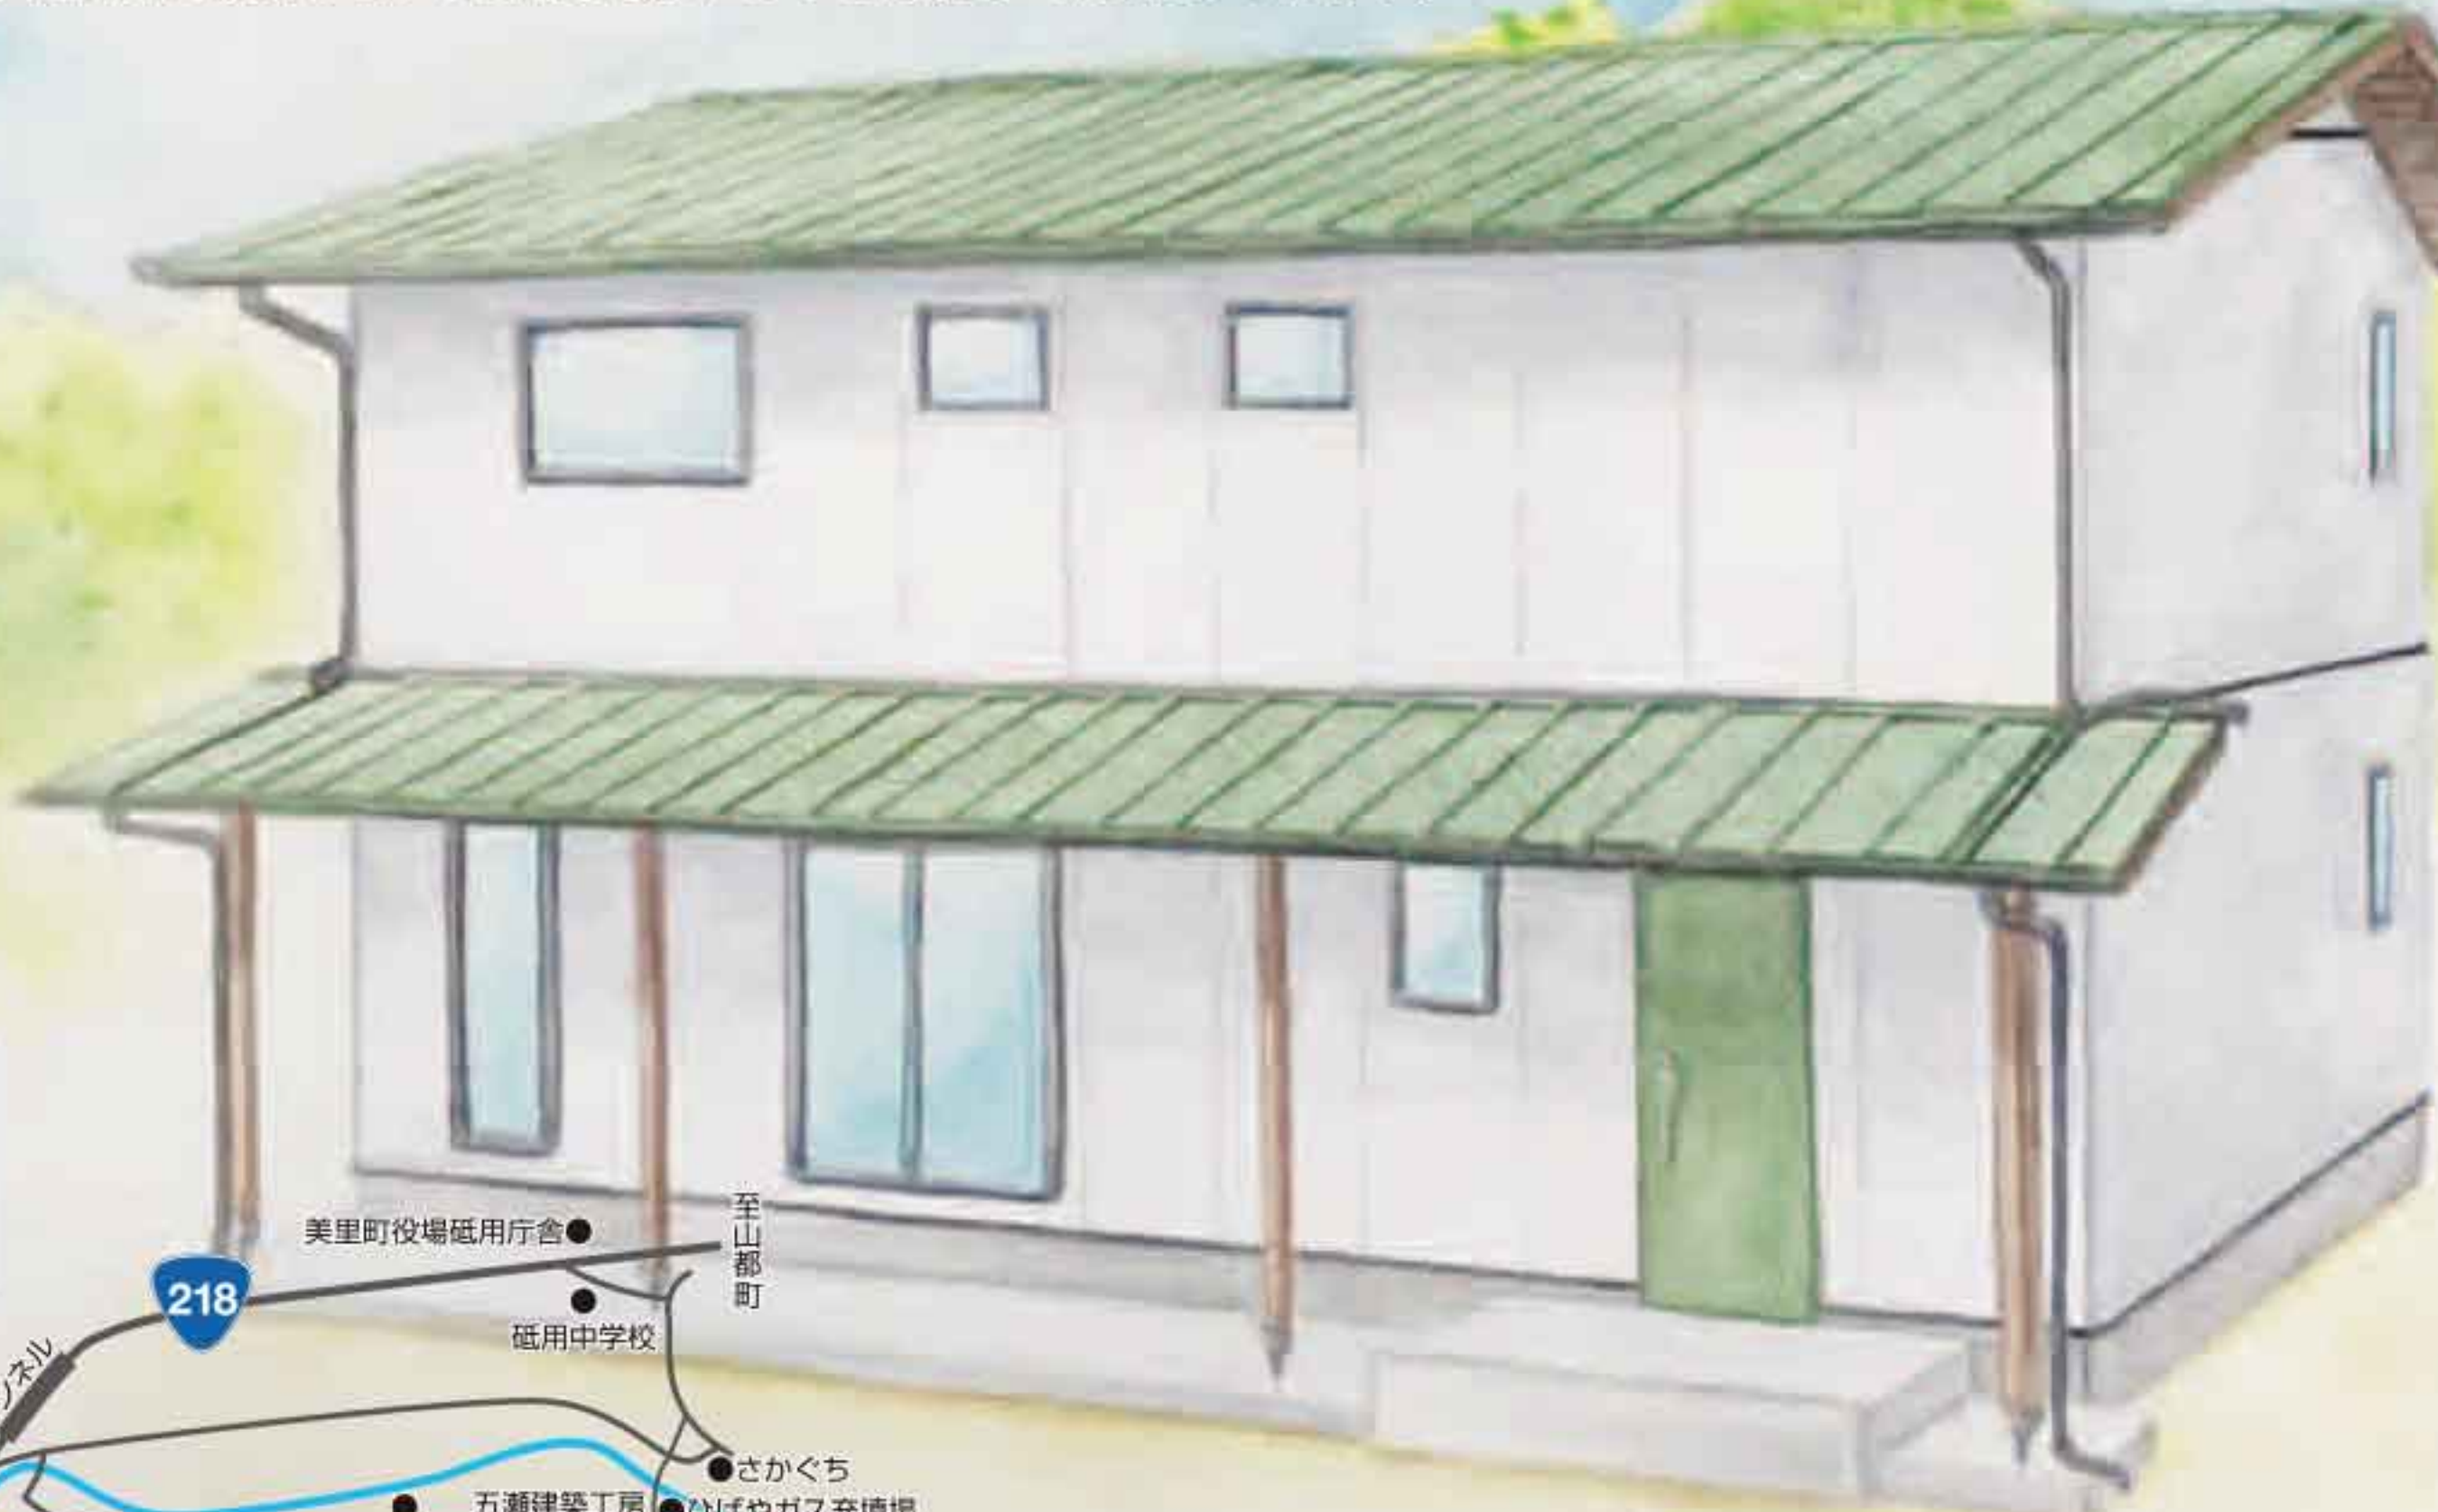

新築完成内覧会 GOSE ARCHITECTURE

10/31(土) ~ 11/15(日) ●月~土：予約制(電話予約をお願い致します)
●日曜日：10:00~17:00

今回の見所はなんといっても真壁仕様の珪藻土壁
室内の壁がクロスでは物足りない!と感じる方、どうぞ内覧会へお出かけください。

GoogleMap

柱を露出する日本古来の壁の納まりで現在まで受け継がれている伝統家屋です。

真壁の家

しんかべのいえ