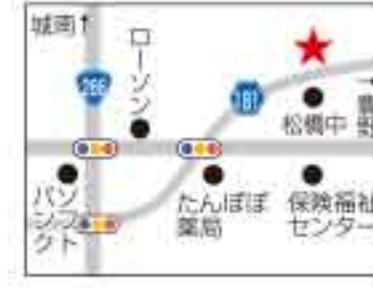

大好評のヒレステーキ。そのおいしさをご堪能あれ!