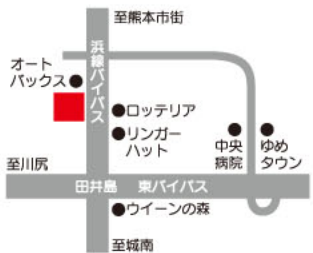

購入後も、楽しく安心のカーライフ

アフター面が万全なもの、多くのファンに支持される要因。毎年、改良に改良を重ねたボルボの車は故障が少なく、万一、走行中にトラブルが発生しても専用ロードアシスタントサービスによって、全国24時間すぐに専任スタッフが駆けつけ

▶輸入車のショールームは何となく敷居が高いような感じだけど、気軽に訪れて、まずは試乗して乗り心地を体感しましょ！平日の試乗はあらかじめ電話で確認を。
◀「ボルボ・カーズ熊本南」営業部の井上清直さん。親しみやすい笑顔が印象的！「お気軽にお越しください」。