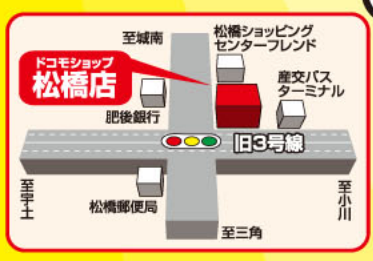

もっともっと本気で遊ぶのじゃ。

Passca World

宇土バスカワールド
TEL.0964-22-5311
宇土市善道寺町綾織95
(宇土シティ2F)

OPEN	CLOSE
月~木曜日 あさ 10:00 土、日曜日 あさ 9:00	月~木曜日 深夜 1:00 金、土、祭日前 深夜 2:00 日、祭日 よる 12:00

オンライン対戦ゲーム

★ペースボールヒーローズ 新カード入荷しました!

★麻雀格闘倶楽部5 更に増設!! 22席にて好評稼働中!

カードゲーム機

●甲虫王者ムシキング
●甲虫王者ムシキング ポポの冒険編
●オシャレ魔女ラブバンドペリ
●古代王者恐竜キング
●DRAGON BALLZ
●NARUTO ●たまごっち

新ゲーム入荷!
人気のカードゲーム機7種類そろってるよ!!

ドコモショップ 松橋店・宇城店

安心ケータイぞくぞく登場!

うきうきプレスをご持参の方に

城南温泉 招待券

先着30名様限定