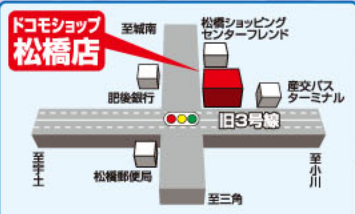

ドコモショップ 松橋店
宇城市松橋町松橋861
☎0120-077-608
営業時間/AM10:00~PM7:00