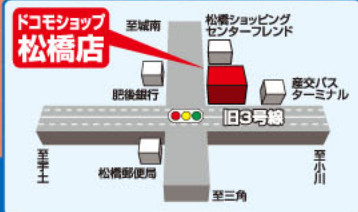

ドコモショップ 松橋店
宇城市松橋町松橋861
TEL.0120-077-608
営業時間/AM10:00~PM7:00