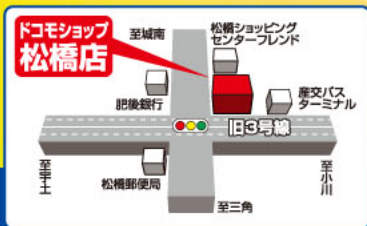

宇城市松橋町松橋861
☎0120-077-608
営業時間/AM10:00~PM7:00