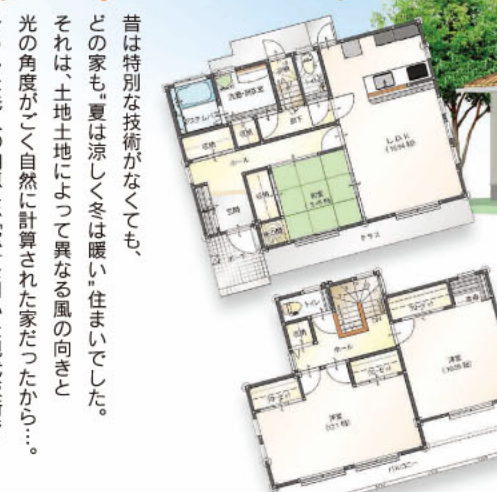

ひかる 設計事務所
光ホーム
宇城市松橋町両仲間985-1
TEL/FAX 0964-32-3762
営業時間) 8:00~18:00 (休) なし
E-mail y-sakura@cameo.plala.or.jp

万全の検査・保証体制を確立しています。
JIO(第三者機関)による全4回の現場検査を実施いたします。
①基礎配筋検査 ②構造体検査 ③外壁下地検査 ④完了検査