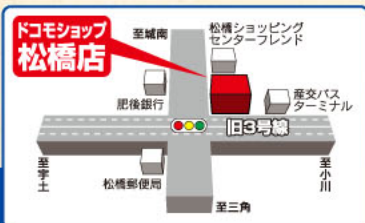

ドコモショップ 松橋店
宇城市松橋町松橋861
☎0120-077-608
営業時間/AM10:00~PM7:00