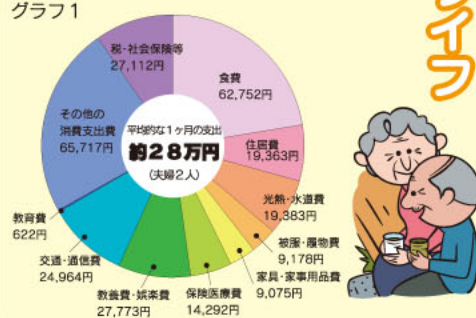

店舗によって異なる場合がございます。

家計にやさしい マネー講座!

マネーについては私におまかせください

帆ソニック【お金の学校】講師
ファイナンシャルプランナー
宮部康弘さん

社会保険の基礎知識編

平成18年の総務省の家計調査ではセカンドライフの生活費は約28万円/月(全国平均)です。

※グラフ参照

平成18年の厚生労働省の調査では60歳男性の平均余命は22.41歳です。

28万円(毎月の生活費)×12ヶ月=336万円【年間の生活費】

336万円(年間の生活費)×22.41(平均余命)≈約7530万円【必要な生活費】

つまり公的年金に頼らずにセカンドライフを快適に過ごすためには働いている間に約7530万円の貯金をすることが目安となります。

快道！セカンドライフ資金計画のお話

最近、新聞などで国民年金納付率が低下しているという記事を見ます。では、公的年金に頼らないでセカンドライフを快適に過ごすための資金計画を一緒に考えてみましょう。

ちょっと計算してみよう

20歳から貯蓄をスタート 毎月127,000円

30歳から貯蓄をスタート 毎月178,000円

40歳から貯蓄をスタート 毎月288,000円

※1年複利運用、金利1%にて計算

●質問等を随時受付中!うきうきプレス編集部まで。ハガキ、FAXでお待ちしています。

こんなとき司法書士が力になります!!

借金問題編