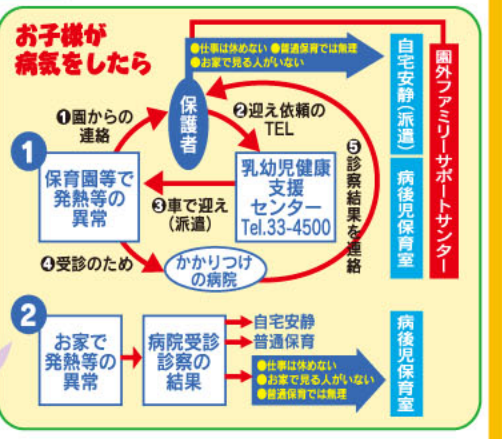

A6

- 行政の子育て支援が確立されているので、まずはそれを利用し、相談してゆくのが良いと思われまます。(ぶよけいさん 46才)
- 我が家の孫、5才と3才は花園保育園へ通っています。月1回、あおぞら広場という園庭解放があり、保育園に通っていない子ども達が遊べます。お母さん達とのいろんな情報交換や、子育ての悩みなど先生を交えて話されてはいかがでしょう？(とよちゃんさん 52才)
- 悩みがある時は、一人で考え込まず、先輩ママのアドバイスを参考にすると良いと思います。(ひまわりさん 33才)
- 子育てに疲れた時、叱りすぎて反省しなければ…と考え込んでしまう時、子どもを何も意識せずに、「キュー」と抱きしめます。すると子どもの温かい心が伝わり、落ち着く事ができます。(プリキユア5さん 28才)

子育てに悩んだ時には一人で考え込まず、いろいろな人の意見を聞く方がいいようです。下記は、子育て支援センターの連絡先です。

子育て総合支援センター 【豊福保育園内】	宇城市松橋町両仲間798-1 ☎0964-33-4500	開)7:00~19:00
松橋子育て支援センター 【豊川保育園内】	宇城市松橋町南豊崎791 ☎0964-32-4343	開)7:00~19:00
不知火子育て支援センター 【かもめ保育園内】	宇城市不知火町長崎619-1 ☎0964-33-6775	開)7:00~18:00
豊野子育て支援センター 【豊野保育園内】	宇城市豊野町糸石2997 ☎0964-45-3680	開)9:00~16:00
三角子育て支援センター 【みすみ保育園内】	宇城市三角町波多144 ☎0964-52-2108	開)7:00~19:00
小川子育て支援センター 【大空保育園内】	宇城市小川町南小野1166 ☎0964-43-5390	開)9:00~16:00
城南子育て支援センター 【小木保育園内】	下益城郡城南町塚原994-19 ☎0964-28-2147	開)10:00~16:00
子育て支援センター 「ひまわり」	宇土市南段原町56-3 城東ビル2F ☎0964-22-7033	開)9:00~16:00
子育て支援センター 「はなその」	宇土市松山町2604 花園保育園内 ☎0964-22-0286	開)9:00~15:00

子どもが病気！でも仕事を休めない こんなサポート ご存じですか？

子どもが小さいうちは、発熱や下痢、扁桃腺炎、はしか、風疹など数え切れないほどの病気にかかるのは当然のこと。でも、その度にお父さんやお母さんの仕事を休めないのが現状のよう。そんな時に力になってくれるのが「病後児保育室」です。
今年4月に新築されたばかりの園内は、明るくて清潔な雰囲気。看護師と保育士が常駐しているので、体調が万全でないお子さまを責任持ってお預かりすることができます。利用する場合は事前登録が必要なので、いざ！という時のために早めに済ませておくとう安心ですね。

個室タイプに仕切られているベッドは2つあります。ガラス張りなので、いつでも目が届いて安心。

■対象児 満1歳児～満7歳(小学1年生まで)
※事前登録が必要です。
※医療機関から連絡表などの発行が必要です
(問い合わせ先)
乳幼児健康支援センター TEL.0964-33-4500

子育て中のお母さん！ 親子遊びはありますか？

初めての子育てで、不安だらけの新米お母さんや、近所に年の近い遊び友達がなくて子どもが退屈しているご家庭、家の中ばかりで世間から取り残されてしまった気分になったり…誰もがそんな経験をしたことがあるのでは…？ そんなお母さん達に朗報です！
豊福保育園内の「子育て総合支援センター」では、無料でお部屋や園庭を開放してくれていて、同年代の子ども同士の触れ合いはもちろんです。お母さん達も同じ年頃の子を持つ親同士で交流できる場になっています。センターの先生方も強い味方！一人であれこれ悩まずに、みんなで一緒に楽しく子育てしましょう！