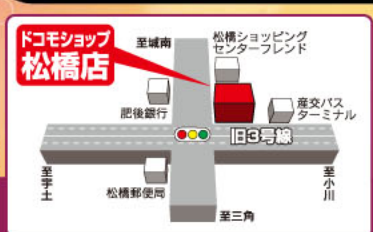

洗練されたデザインと使いやすさを両立

拡大もじ シンプルメニュー カメラ有効画素数 約130万画素

拡大もじ シンプルメニュー カメラ有効画素数 約130万画素 NEW

松橋店

NTT Do Co Mo ドコモショップ

宇城市松橋町松橋861
☎0120-077-608
営業時間/AM10:00~PM7:00

下益城郡富合町大字南田尻208-1
☎0120-337-803
営業時間/AM10:00~PM7:00