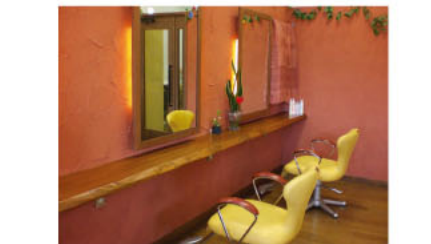

⑦ のだ美容室

現代空間「HAIR & MAKE noda」
あなたの個性を引き出す安心のサロン

地元の方々に根強い支持を得て30年以上の歴史を誇る「のだ美容室」と併設する現代空間「HAIR & MAKE noda」では、幅広い年齢層のお客様に好まれる美容室へと進化しています。数多くの肩書きをもつベテランスタッフが対応します。ぜひお越しください!

宇城市小川町小川1160
TEL.0964-43-1077
営)9:00~18:00
休)月曜日、第1曜日