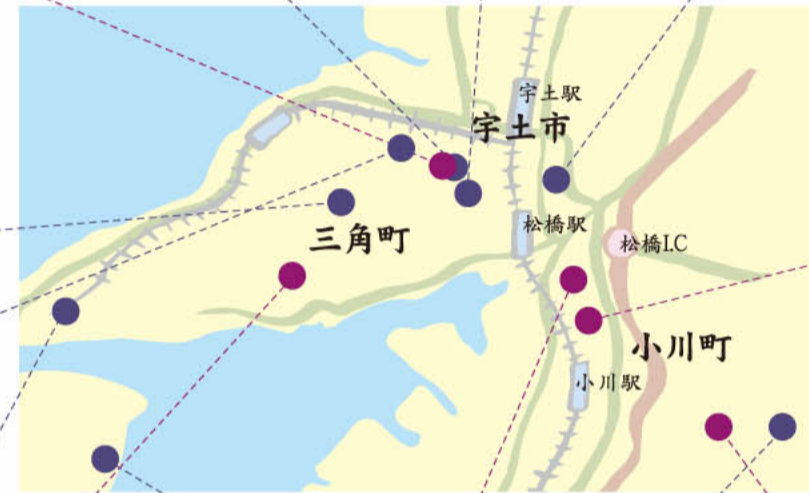

所)宇土市松山町2398 問)0964-22-4861
 花園小学校近くの開静な住宅街の中にあり、地域の人を中心に賑わいます。959年の歴史があり、安全祈願・商売繁盛など元旦より新年の祈願祭が行われます。

気持ちも新たにスピリチュアルスポットで新年を迎えてみませんか？初詣で一年の願掛け。おみくじ引いて運試し！その後初日の出を見てそこでも手を合わせる。これぞ日本人の魂(Souls)ですよ。

初詣

西岡神宮

所)宇土市神馬町577 問)0964-22-1824
 秋の獅子舞でも知られる、宇土市民に馴染みの深い神宮。約1,300年の歴史を持ち、毎年大勢の参拝者で賑わいます。お屠蘇や甘酒の振るまいのほかに、代々伝わる650年前の能面も公開されます。

初日の出スポット
大岳山

初日の出スポット
つつじヶ丘

初日の出スポット
三角岳

初日の出スポット
若宮海水浴場

初日の出スポット
日岳

豊福神社

所)宇城市松橋町豊福503 問)0964-33-2310
 国道3号線近く宇城市立病院横にあり、960年の歴史があります。新年の祈願祭が元旦より行われ毎年多くの参拝者が訪れます。新築された社務所ではおみくじやお守り、縁起物が並びます

郡浦神社

所)宇城市三角町郡浦2666 問)0964-54-0518
 のどかな三角の郡浦地区にあり、地域の人を中心に賑わいます。元旦時からは歳旦祭と呼ばれる新年の神事が行なわれ、毎年欠かさず訪れる人も。赤酒も振るまわれます。

松橋神社

所)宇城市松橋町1218 問)0964-32-1050
 957年の歴史があり、安産・良縁の神様として有名。毎年、年明け前後は境内に長蛇の列ができ、大変な賑わい。おみくじやお守り、縁起物を買求める人も多数。元旦時からは甘酒の振るまひもあります。

文殊堂

所)宇城市小川町舞鶴3077
 知恵、学問を授けてくれる文殊菩薩が祀られ、「西の太宰府」として受験生に大人気。県内外から多くの参拝者が訪れます。元旦10時からは合格祈願などの祈願祭が行なわれます。

ご利用特典もいっぱい!!

- 卒業式のハカマ **無料レンタル!** ※レンタルの方も優待
- 記念写真 六切りの台紙付き **アルバムプレゼント!**
- ふわふわ高級シヨール **プレゼント!** ※お買い求めの方のみ
- 着付け **無料サービス!** ※レンタルの方も優待
- 髪飾り **30%OFF**
- 新品下着・レース足袋 **プレゼント!**