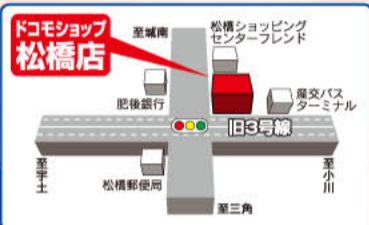

宇城店
下益城郡富合町大字南田尻208-1
TEL 0120-337-803
営業時間/AM10:00~PM7:00