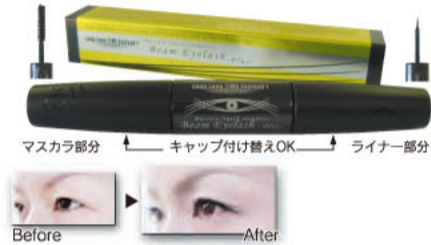

## ヘア&フェイスサロン MASAKI

またまたイモのを見つけちゃった♡  
 使うほどに「自まつ毛カ」がアップするマスカラ。

エクステをはずしたら裸同然！という短いまつ毛に悩む人、案外多いですね。そんな方に「MASAKI」がまたまたイモのを見つけしてくれましたよ。毎日使うだけで自然に、自分のまつ毛そのものが長くボリュームアップする夢のようなマスカラ「ビームアイラッシュプラス」。アイメイクがとつてもラクチンになるのはもちろん、まつ毛パーマもさらにチャーミングに仕上がりますよ！これはもう使うしかありませんよ。今すぐ、お店へダッシュ!!