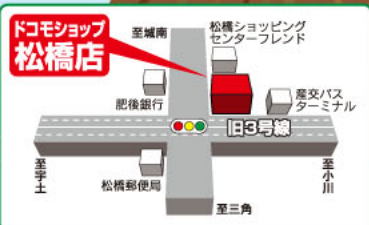

NTT DoCoMo ドコモショップ
松橋店
宇城市松橋町松橋861
TEL 0120-077-608
営業時間/AM10:00~PM7:00