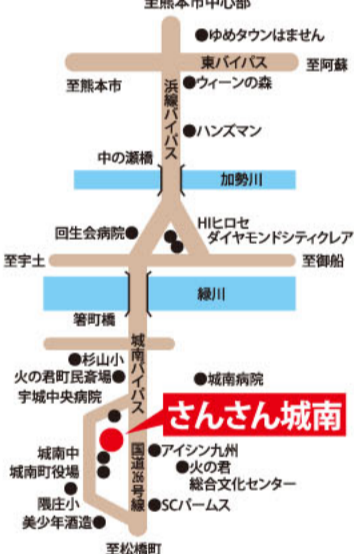

AEON MALL

イオンモール宇城バリュー

〒869-0606 熊本県宇城市小川町河江1-1
TEL 0964-34-6600

<http://uki-value.aeonmall.com>

年中無休

無料駐車場 約3,800台

お洒落ファッションに、小物に、
便利グッズなどなど、
楽しい夏のレジャーを支える
アイテムが目白押し!

バリューにおまかせ!

モアハウジング

さんさん城南モデルハウス

こだわりのモデルハウスをお譲りします。

読書を楽しむような用途を持つ2階のファミリールーム

ゆとりの子育てができるプレイルームのようなリビング。

「みんなに自慢したくなる家」 専門家たちが手がけた理想の住まい

駐車スペース 3台

●現地ご案内図