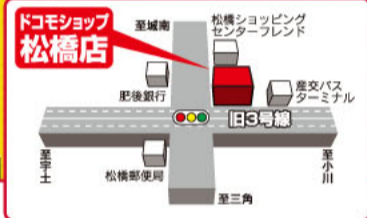

らくらくホン ベーシックS

「やさしさの基本形」基本機能に特化したベーシックケータイ。

拡大 もじ シンプルメニュー

お子さまを守る機能がいっぱい **夏休みはドコモの安心ケータイ!**

ホールラウンド 動画ケータイ **906i**

個性派 スリムケータイ **706i**

人気上昇! NEWケータイ!

※商品写真および画面はイメージです。実物と若干異なる場合があります。 ※詳しくは店頭スタッフまでお尋ねください。