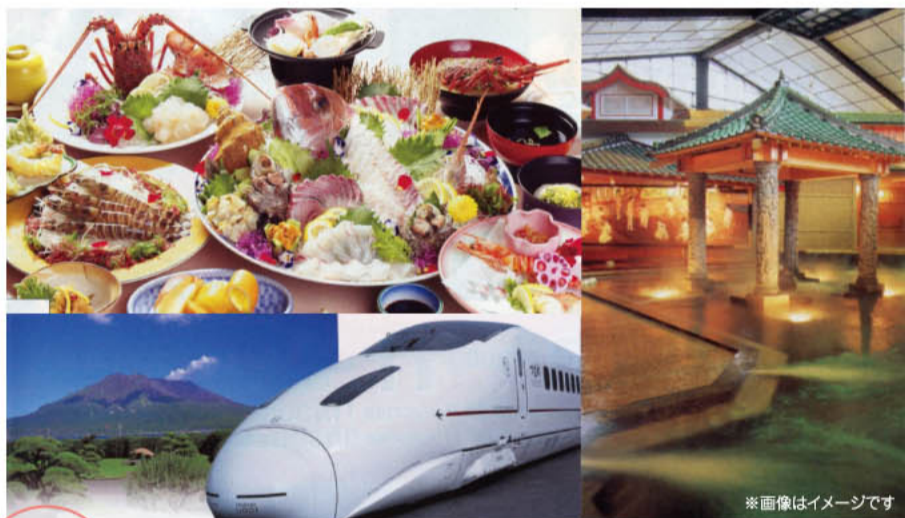

## 山田写真館

「孫と撮ろう」キャンペーン中！  
新しいスタジオで家族一緒にどうぞ。

リニューアル一周年を迎える山田写真館では、敬老の日・お宮参り・七五三・成人式などの記念にあわせて「孫と撮ろう」キャンペーン実施中！（早取り・前撮りの方には特典がいっぱい！）

家族と一緒に、山田写真館の新しいスタジオで写真を撮ってみませんか？家族の写真はきっと宝物になりますよ！敬老の日には、写真を一緒に撮って贈りましょう。アルバム、サイズ、メニューもいろいろ。一度見に来て下さい。

☎0964-32-0766  
所 宇城市松橋町松橋478  
営 8:30~19:00(変動有)  
休 不定休

▲七五三など、記念に合わせて写真を撮ってみませんか。

敬老の日にちょっと贅沢なお茶とお菓子のプレゼント  
香ばしい薫りとまろやかな口当たりの秋限定の蔵出し新茶と緑茶をたっぷり練りこんだ茶飴のセットです。

敬老の日ギフト  
＜かおり＞  
1,365円(税込)  
※送料500円

15,750円(税込) (6切サイズ、1ポーズ)

## 写真

おじいちゃん、おばあちゃんと一緒に、大切な写真は写真館で。おじいちゃん、おばあちゃん、ババママ、ちびっ子達、家族みんなで撮った写真を贈ろう。

敬老の日の由来は、兵庫県多可郡野間谷村(現在の多可町八千代区)の門脇村長が提唱した「としよりの日」が始まりとなっていました。「老人を大切に、年寄りの知恵を借りて村作りをしよう」という主旨のもと、1947年(昭和22年)、畑仕事が終わる暇な季節(農閑期)で、気候も良い9月中旬の15日を「としよりの日」と定め、敬老会を開くようになりました。これが1950年(昭和25年)からは兵庫県全体で行われるようになりました。しかし、「としよりの日」という表現は良くないということになり、敬老の日になりました。

敬老の日のプレゼントにゆったり温泉旅行などはいかが？  
温泉好きのおじいちゃん、おばあちゃんに選んでほしい、身近なJRや、九州産交バスなどを利用した、宿泊プランが盛りだくさん。

お米と一緒に炊いたり、お味噌汁や豆乳に混ぜたりと、お年寄りの方にも食べやすく安心です。

1964年(昭和39年)、「老人の日」と改名され、1966年(昭和41年)には、国民の祝日法が改正され、「建国記念の日」「体育の日」と共に国民の祝日と制定された際に、現在の「敬老の日」と名称が改められました。そして、2001年の祝日法改正により、2003年から9月の第3月曜日となりました。今年の敬老の日は、ちょうど施行前と同じ9月15日(月)。おじいちゃん、おばあちゃんに、日頃の「感謝の気持ち」を、敬老の日に合わせて贈り、ご家族との繋がりを大切にしましょう。