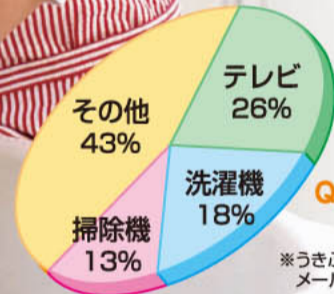

くらしの家電

それぞれのライフスタイルに合わせた
家電を見つけてみませんか?

Q.あなたが今、一番欲しい
電化製品は何ですか?

*うきぶれVol.30,31の2ヶ月に渡り、ハガキ・
メール・FAXで募集(応募総数242通)

うきぶれVol.30,31の2回に渡ってご応募いただいたア
ンケートで上記の結果が得られました。

1位は、今、地上デジタルに移行している背景もあってか、
ダントツで「テレビ」でした。2位・3位は、うきぶれ読者層が主
婦の方が多くのもあって、家事の必需品「洗濯機」と「掃除
機」。以下、冷蔵庫、食器乾燥機、ベーカリー、など、様々な家
電が挙りました。中には、「素材を入れて料理が出てくる機
械」や、「除湿器とベーカリーが合体したもの」などオモシロ
回答もありました。アンケートのご協力ありがとうございました!

今月は、この結果をもとに、近所の家電屋さん取材をし
ました。細かな要望にも応えてくれる家電屋さんならではの
おススメ家電をご紹介します。

熊本の大自然に育まれた美味しい天然水

APUREA

アピュリア(水)+レンタルサーバー
お試し期間
1か月間無料
お申し込み・お問い合わせ
0120-62-8217

9月号 CONTENTS

うきうきくらしの家電

- ④ うきうき笑顔プロジェクト…美容室プレタポルテ
- ⑤ 園児さんいらっしゃ〜い! …上天草市 あそか保育園
- ⑥ おじいちゃん・おばあちゃんに「感謝」を贈ろう
- ⑩ シニアのおしゃれもバリューにおまかせ!
- ⑫ 七五三の準備をしよう!(前編)
- ⑮ うきうきスポーツ…当尾FC

ウキモン ウキミン