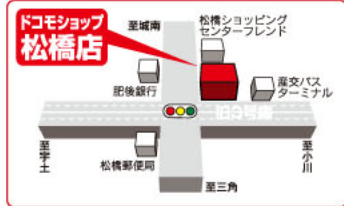

ドコモショップ 松橋店
☎ 0120-077-608

宇城市松橋町松橋861
営業時間/AM10:00~PM7:00