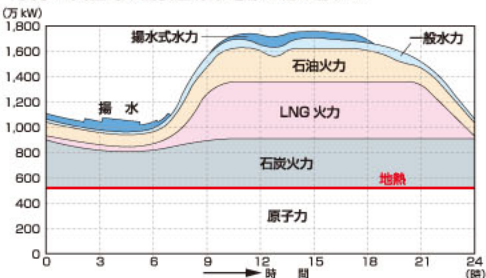

■需要に合わせた電源の組み合わせ
夏季の典型的な需要曲線と電源の組み合わせ

九州電力では、このように特定の燃料や発電方法に偏ることなく、さまざまな発電方法をバランスよく組み合わせながら、より地球環境への負荷の少ない経済性に優れた電気エネルギーをいつまでも、しっかりと届けていけるよう全力で取り組んでいます。

大平発電所の展示室では、揚水式水力発電のしくみがわかりやすく学べるのももちろん、同社のこ

九州には3カ所の揚水発電所があり、その一つが八代市坂本町と球磨郡五木村にまたがる大平発電所です。揚水式水力発電は普通の水力発電と同じように、水の力で水車を回して電気をつくり出しますが、その発電に使う水を何度も繰り返し、くみ上げて(揚水して)用いるのが通常の水力発電とは異なります。つまり、発電所の上部と下部にダムを造り、夜間のゆとりある電気を利用して下ダムから水をくみ上げ、昼間の最も電気を必要とする時に上ダムから水を落とすことで発電する仕組みです。この水力発電は、原子力発電や火力発電などと発電機の起動に時間を要する他の発電方式に比べ、わずか5分という短い時間に起動して送電することができ、電気の需要量に応じて、