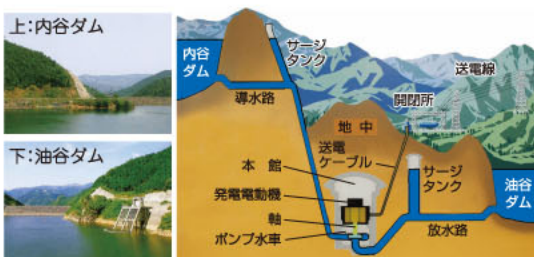

その、発電方法の一つに、「揚水式水力発電」とよばれるものがあります。あまり聞き慣れない言葉ですが、実は私たちの快適な暮らしを支えている重要な発電方法の一つです。

■需要に合わせた電源の組み合わせ
夏季の典型的な需要曲線と電源の組み合わせ

九州電力では、このように特定の燃料や発電方法に偏ることなく、さまざまな発電方法をバランスよく組み合わせながら、より地球環境への負荷の少ない経済性に優れた電気エネルギーをいつまでも、しっかりと届けていけるよう全力で取り組んでいます。

大平発電所の展示室では、揚水式水力発電のしくみがわかりやすく学べるのももちろん、同社のこ

九州には3カ所の揚水発電所があり、その一つが八代市坂本町と球磨郡五木村にまたがる大平発電所です。揚水式水力発電は普通の水力発電と同じように、水の力で水車を回して電気をつくり出しますが、その発電に使う水を何度も繰り返し、くみ上げて(揚水して)用いるのが通常の水力発電とは異なります。つまり、発電所の上部と下部にダムを造り、夜間のゆとりある電気を利用して下ダムから水をくみ上げ、昼間の最も電気を必要とする時に上ダムから水を落とすことで発電する仕組みです。この水力発電は、原子力発電や火力発電などと発電機の起動に時間を要する他の発電方式に比べ、わずか5分という短い時間に起動して送電することができ、電気の需要量に応じて、