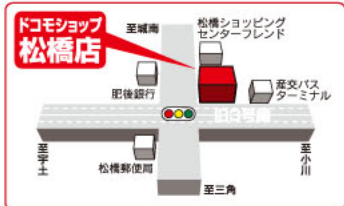

ドコモショップ 松橋店
☎ 0120-077-608

宇城市松橋町松橋861
営業時間/AM10:00~PM7:00