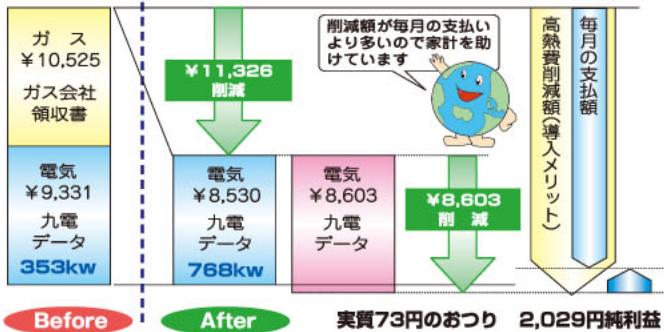

■経済メリット実例

Before	After	実質73円のおつり	2,029円純利益
導入前光熱費	導入後光熱費	余剰売電額	削減額
¥19,856	¥8,530	¥8,603	¥19,928
			月支払額
			¥17,900

売電価格がもし2倍になると

Before	After	余剰売電額	削減額	月支払額
¥19,856	¥8,530	¥17,206	¥28,532	¥17,900

**太陽光発電システムの
メリット**

- ①昼間の電気は自前でタダ
- ②余った電気は電力会社に売れる
- ③災害時にも自前の電気を使える

シミュレーション、見積もりだけでも大歓迎
何はともあれ、自分の家に取り付けた場合、どれくらいの経済メリットがあるのかを知ることが先決。同社では、そうしたシミュレーションだけでも気軽に相談していただけます。まずはぜひ、コスト面のプランニングをしてもらいましょう! 検討するのはそれからでも十分。大きな買い物であるほど、近くの信頼で

経済的メリットがなければ、取り付けしません!
業者選びが大切!
でも、その際、十分に気をつけた方がいいのが、施工業者選び。お得な制度が増える、それだけさまざまな業者が参入してくることが予想され、当然、勧誘も多くなってきました。しかし、中にはきちんとした専門知識がないままに取り付けたり、売りっぱなしでアフターフォローが不十分なところも意外に多いのだから。
その点、「エコマイル」なら安心です。まず、同社は太陽光発電システムの販売施工を専門に手がけている会社です。し、何よりも、現在の光熱費の支払い状況を把握し、取り付けても経済メリットがないと判断した場合には設置をしない、というところがとっても信頼がおけます。また、例えば、毎月約2万円の電気代を支払っているAさん宅で経済

「太陽光発電システムの良さはわかっているんだけど、設置費用がねえ...」。なんて思ってたらしやる人、きっと多いですよ。けれど、太陽光発電システムは自分の家で電気がつくれるようになるうえ、余った電気は電力会社に売ることができ、新たな支払い負担はほとんどないのだから。実際には今、支払っている光熱費(ガス代+電気代)でまかなえることが大半なのだそう。
特に、「エコマイル」の場合は全国の平均設置価格よりも安い料金(1キロワットシステムあたり70万円を60万円以下)で提供して